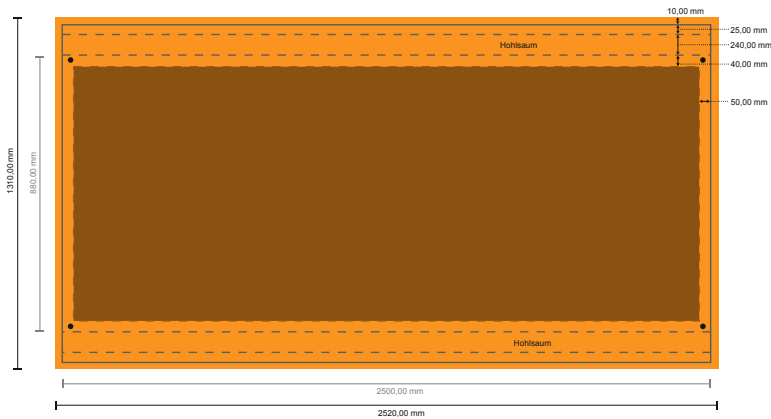

Gerüstbanner

250,0 x 100,0 cm • Hohlsaum, 12 cm

- **Datenformat**
(inkl. 10,00 mm Beschnitt):
252,00 x 131,00 cm
- **Endformat:**
250,00 x 129,00 cm
- **Sichtbarer Bereich:**
250,00 x 88,00 cm
- **Sicherheitsabstand**
50,00 mm: Abstand der Texte/
Informationen zum Rand des
Endformats, dies verhindert
unerwünschten Anschnitt.

Bitte beachten Sie:

- Beschnittzugabe und Sicherheitsabstand wie angegeben anlegen.
- Hintergrundfarben, Bilder oder Grafiken bis an den Rand des Datenformates anlegen.
- Bei der Produktion können durch das Schneiden, Stanzen und Falzen Toleranzen auftreten.
- Diese Skizze ist nicht maßstabsgetreu.
- Druckdatenhinweise finden Sie unter dem Menüpunkt "Druckdaten" auf www.diedruckerei.de