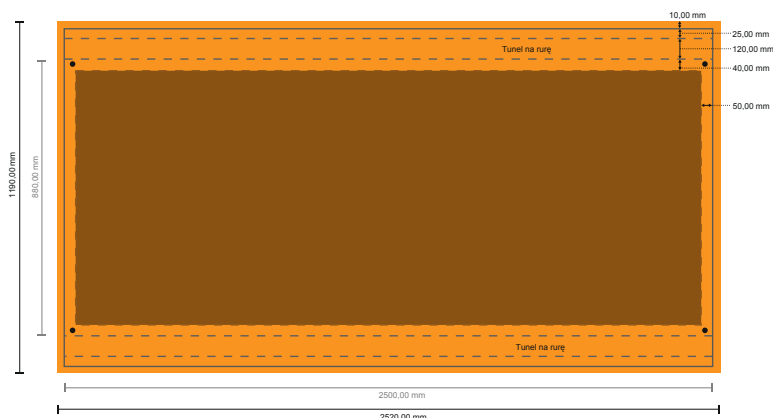

## Plandeki reklamowe na rusztowania

250,0 x 100,0 cm • Tunel na rurę, 6 cm

- **Format danych**  
(wraz z 10,00 mm spadem):  
252,00 x 119,00 cm
- **Format końcowy:**  
250,00 x 117,00 cm
- **Widoczny obszar:**  
250,00 x 88,00 cm
- **Odstęp bezpieczeństwa**  
50.00 mm: Odstęp tekstu/  
informacji od krawędzi formatu  
końcowego, zapobiega to obcięciu  
tekstu.

### Zwróć uwagę:

- Ustaw jak podano dodatek na spadek i odstęp bezpieczeństwa.
- Ustaw kolory tła, zdjęcia lub grafiki aż do krawędzi formatu danych
- Podczas produkcji w wyniku docinania, wykrajania lub składania mogą wystąpić tolerancje.
- Szkic nie jest odwzorowany w skali.
- Wskazówki odnośnie danych do druku znajdziesz w menu "Dane do druku" na [www.onlineprinters.pl](http://www.onlineprinters.pl)