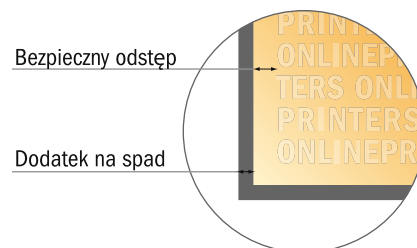

## Plandeki reklamowe na rusztowania

250,0 x 100,0 cm • Tunel na rurę, 6 cm

- **Format danych**  
(wraz z 10,00 mm spadem):  
252,00 x 119,00 cm
- **Format końcowy:**  
250,00 x 117,00 cm
- **Widoczny obszar:**  
250,00 x 88,00 cm
- **Odstęp bezpieczeństwa**  
50.00 mm: Odstęp tekstu/  
informacji od krawędzi formatu  
końcowego, zapobiega to obcięciu  
tekstu.

### Zwróć uwagę:

- Ustaw jak podano dodatek na spadek i odstęp bezpieczeństwa.
- Ustaw kolory tła, zdjęcia lub grafiki aż do krawędzi formatu danych
- Podczas produkcji w wyniku docinania, wykrajania lub składania mogą wystąpić tolerancje.
- Szkic nie jest odwzorowany w skali.
- Wskazówki odnośnie danych do druku znajdziesz w menu "Dane do druku" na [www.onlineprinters.pl](http://www.onlineprinters.pl)