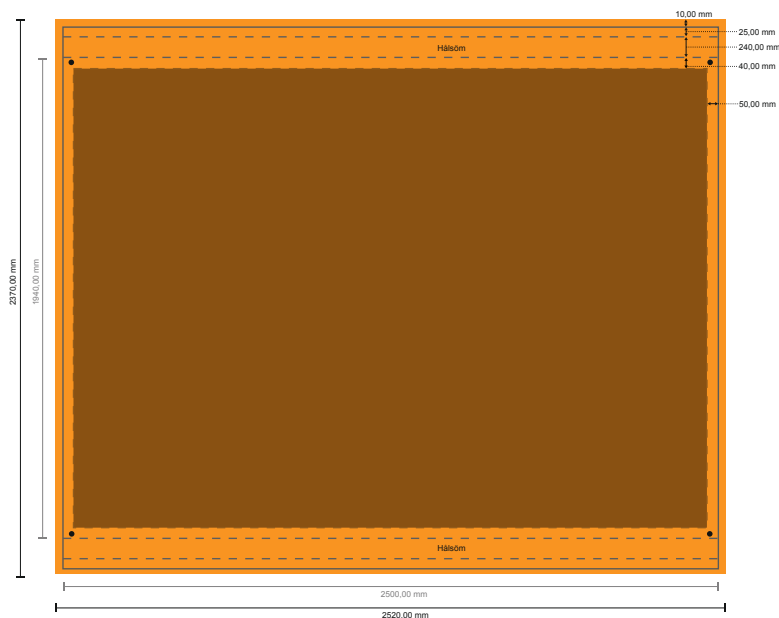

Ställningsbanderoll

250,0 x 206,0 cm • Hålsöm, 12 cm

- **Dataformat**
(inkl. 10,00 mm beskärning):
252,00 x 237,00 cm
- **Slutformat:**
250,00 x 235,00 cm
- **Synligt område**
250,00 x 194,00 cm
- **Säkerhetsavstånd**
50.00 mm Avstånd från text/
information till slutformatets kant,
detta förhindrar oönskade snittytor.

Vi ber dig beakta:

- Vi ber dig lägga till skärmån och säkerhetsavstånd enligt vad som angivits.
- Placera bakgrundsfärger, bilder eller grafik ända till dataformatets kant.
- Vid produktion kan avvikelser uppträda på grund av skärning, stansning och falsning.
- Denna skiss är inte skalenlig.
- Du hittar anvisningar för tryck under menypunkten "Tryckfiler" på www.onlineprinters.se