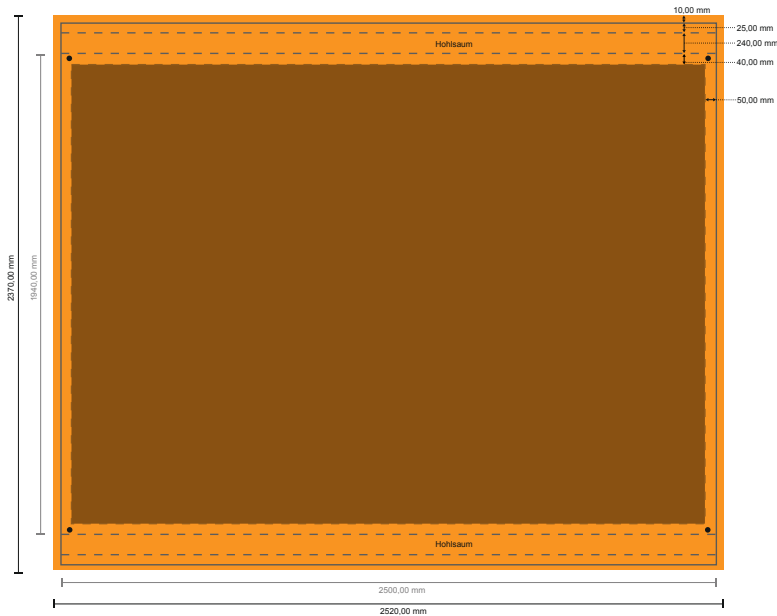

## Gerüstbanner

250,0 x 206,0 cm • Hohlsaum, 12 cm

- **Datenformat**  
(inkl. 10,00 mm Beschnitt):  
252,00 x 237,00 cm
- **Endformat:**  
250,00 x 235,00 cm
- **Sichtbarer Bereich:**  
250,00 x 194,00 cm
- **Sicherheitsabstand**  
50.00 mm: Abstand der Texte/  
Informationen zum Rand des  
Endformats, dies verhindert  
unerwünschten Anschnitt.

### Bitte beachten Sie:

- Beschnittzugabe und Sicherheitsabstand wie angegeben anlegen.
- Hintergrundfarben, Bilder oder Grafiken bis an den Rand des Datenformates anlegen.
- Bei der Produktion können durch das Schneiden, Stanzen und Falzen Toleranzen auftreten.
- Diese Skizze ist nicht maßstabsgetreu.
- Druckdatenhinweise finden Sie unter dem Menüpunkt "Druckdaten" auf [www.diedruckerei.de](http://www.diedruckerei.de)