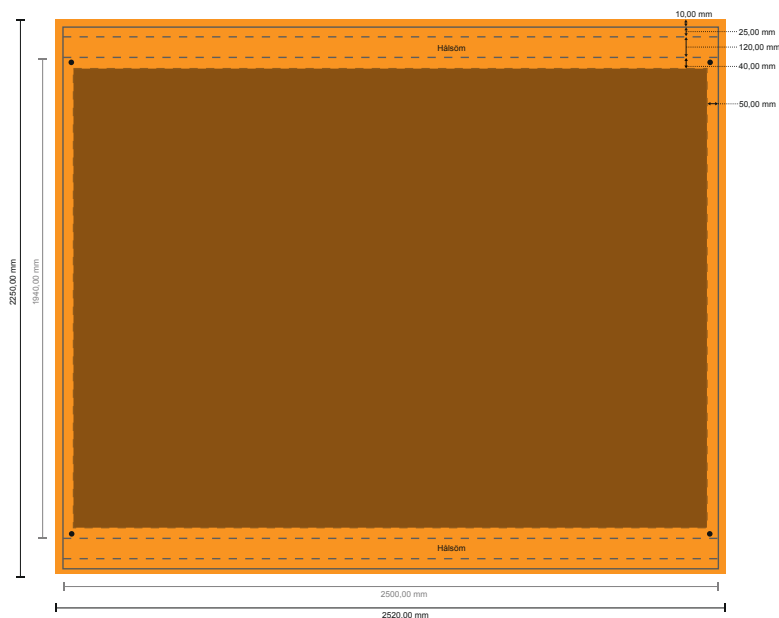

Ställningsbanderoll

250,0 x 206,0 cm • Hålsöm, 6 cm

- **Dataformat**
(inkl. 10,00 mm beskärning):
252,00 x 225,00 cm
- **Slutformat:**
250,00 x 223,00 cm
- **Synligt område**
250,00 x 194,00 cm
- **Säkerhetsavstånd**
50,00 mm Avstånd från text/
information till slutformatets kant,
detta förhindrar oönskade snittytor.

Vi ber dig beakta:

- Vi ber dig lägga till skärmån och säkerhetsavstånd enligt vad som angivits.
- Placera bakgrundsfärger, bilder eller grafik ända till dataformatets kant.
- Vid produktion kan avvikelser uppträda på grund av skärning, stansning och falsning.
- Denna skiss är inte skalenlig.
- Du hittar anvisningar för tryck under menypunkten "Tryckfiler" på www.onlineprinters.se