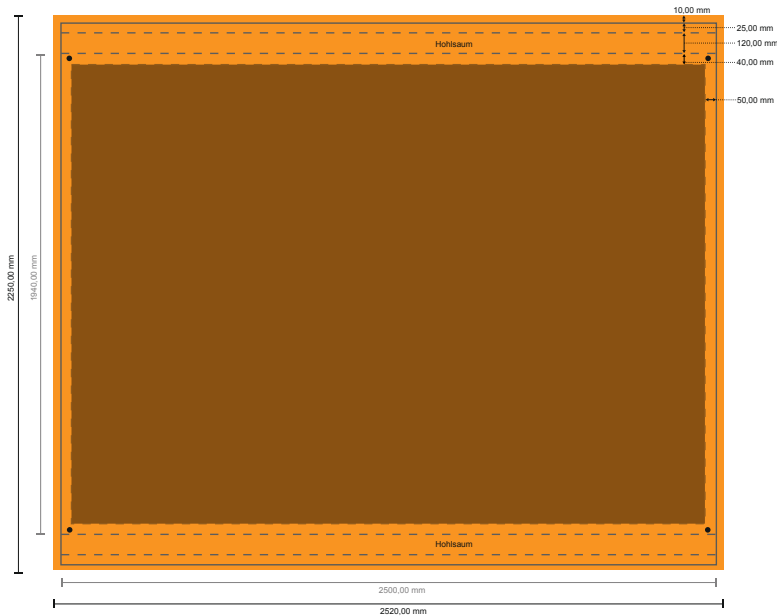

Gerüstbanner

250,0 x 206,0 cm • Hohlraum, 6 cm

- **Datenformat**
(inkl. 10,00 mm Beschnitt):
252,00 x 225,00 cm
- **Endformat:**
250,00 x 223,00 cm
- **Sichtbarer Bereich:**
250,00 x 194,00 cm
- **Sicherheitsabstand**
50.00 mm: Abstand der Texte/
Informationen zum Rand des
Endformats, dies verhindert
unerwünschten Anschnitt.

Bitte beachten Sie:

- Beschnittzugabe und Sicherheitsabstand wie angegeben anlegen.
- Hintergrundfarben, Bilder oder Grafiken bis an den Rand des Datenformates anlegen.
- Bei der Produktion können durch das Schneiden, Stanzen und Falzen Toleranzen auftreten.
- Diese Skizze ist nicht maßstabsgetreu.
- Druckdatenhinweise finden Sie unter dem Menüpunkt "Druckdaten" auf www.diedruckerei.de