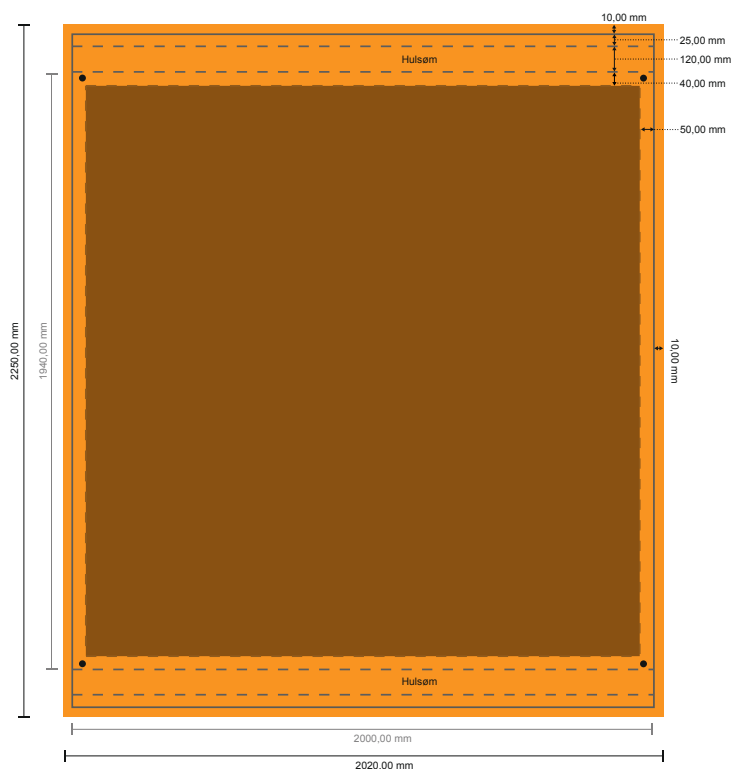

# Stilladsbanner

200,0 x 206,0 cm • Hulsøm, 6 cm

- **Dataformat**  
(inkl. 10,00 mm tryk til kant):  
202,00 x 225,00 cm
- **Beskåret størrelse:**  
200,00 x 223,00 cm
- **Synligt område:**  
200,00 x 194,00 cm
- **Sikkerhedsmargen**  
Med et mellemrum på 50.00 mm mellem teksten/oplysningerne og kanten af det beskårne format forhindres uhensigtsmæssig beskæring.

## Bemærk:

- Sørg for at have en beskæringsmargen og en sikkerhedsmargen i henhold til vejledningen.
- Placer baggrundsgrafik, billeder eller grafik op til dataformatets kant.
- Tolerancer kan forekomme under produktionen på grund af beskærings-, stanse- og falseprocesserne.
- Denne skitse er ikke tegnet i korrekt målestoksforhold.
- Trykdata: Du finder vejledninger og skabeloner under menupunktet "Trykdata" på [www.onlineprinters.dk](http://www.onlineprinters.dk).