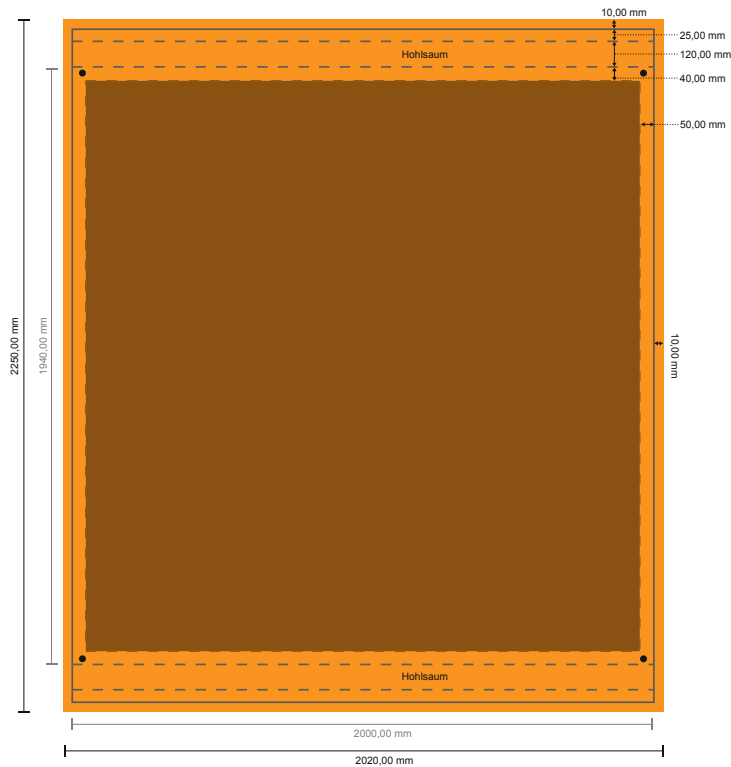

## Gerüstbanner

200,0 x 206,0 cm • Hohlsaum, 6 cm

- **Datenformat**  
(inkl. 10,00 mm Beschnitt):  
202,00 x 225,00 cm
- **Endformat:**  
200,00 x 223,00 cm
- **Sichtbarer Bereich:**  
200,00 x 194,00 cm
- **Sicherheitsabstand**  
50,00 mm: Abstand der Texte/  
Informationen zum Rand des  
Endformats, dies verhindert  
unerwünschten Anschnitt.

### Bitte beachten Sie:

- Beschnittzugabe und Sicherheitsabstand wie angegeben anlegen.
- Hintergrundfarben, Bilder oder Grafiken bis an den Rand des Datenformates anlegen.
- Bei der Produktion können durch das Schneiden, Stanzen und Falzen Toleranzen auftreten.
- Diese Skizze ist nicht maßstabsgetreu.
- Druckdatenhinweise finden Sie unter dem Menüpunkt "Druckdaten" auf [www.diedruckerei.de](http://www.diedruckerei.de)