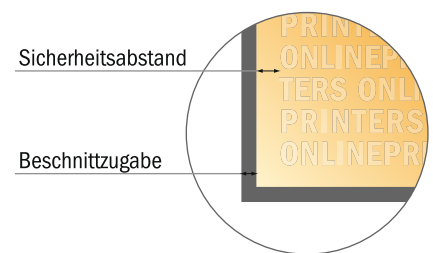

Weinetiketten

Freie Formateingabe

- Freie Formateingabe
- **Sicherheitsabstand**
4 mm: Abstand der Texte/ Informationen zum Rand des Endformats, dies verhindert unerwünschten Anschnitt.

Bitte beachten Sie:

- Beschnittzugabe und Sicherheitsabstand wie angegeben anlegen.
- Hintergrundfarben, Bilder oder Grafiken bis an den Rand des Datenformates anlegen.
- Bei der Produktion können durch das Schneiden, Stanzen und Falzen Toleranzen auftreten.
- Diese Skizze ist nicht maßstabsgetreu.
- Druckdatenhinweise finden Sie unter dem Menüpunkt "Druckdaten" auf www.diedruckerei.de