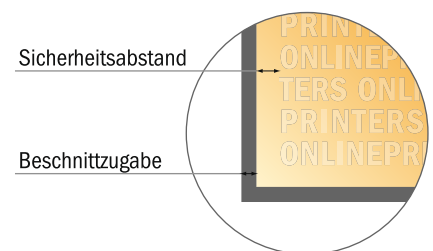

Flaschenetiketten

Freie Formateingabe

- Freie Formateingabe
- **Sicherheitsabstand**
4 mm: Abstand der Texte/ Informationen zum Rand des Endformats, dies verhindert unerwünschten Anschnitt.

Bitte beachten Sie:

- Beschnittzugabe und Sicherheitsabstand wie angegeben anlegen.
- Hintergrundfarben, Bilder oder Grafiken bis an den Rand des Datenformates anlegen.
- Bei der Produktion können durch das Schneiden, Stanzen und Falzen Toleranzen auftreten.
- Diese Skizze ist nicht maßstabsgetreu.
- Druckdatenhinweise finden Sie unter dem Menüpunkt "Druckdaten" auf www.diedruckerei.de