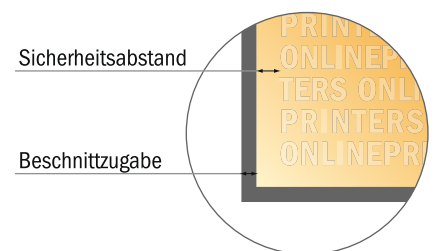

## Weinetiketten

Freie Formateingabe

- Freie Formateingabe
- **Sicherheitsabstand**  
4 mm: Abstand der Texte/ Informationen zum Rand des Endformats, dies verhindert unerwünschten Anschnitt.

### Bitte beachten Sie:

- Beschnittzugabe und Sicherheitsabstand wie angegeben anlegen.
- Hintergrundfarben, Bilder oder Grafiken bis an den Rand des Datenformates anlegen.
- Bei der Produktion können durch das Schneiden, Stanzen und Falzen Toleranzen auftreten.
- Diese Skizze ist nicht maßstabsgetreu.
- Druckdatenhinweise finden Sie unter dem Menüpunkt "Druckdaten" auf [www.diedruckerei.de](http://www.diedruckerei.de)