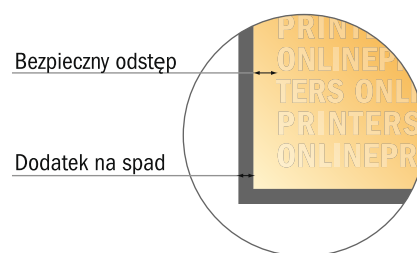

Etykiety na opakowania

Dowolny format

- Dowolny format
- **Odstęp bezpieczeństwa**
4 mm: Odstęp tekstu/informacji od krawędzi formatu końcowego, zapobiega to obcięciu tekstu.

Zwróć uwagę:

- Ustaw jak podano dodatek na spad i odstęp bezpieczeństwa.
- Ustaw kolory tła, zdjęcia lub grafiki aż do krawędzi formatu danych
- Podczas produkcji w wyniku docinania, wykrajania lub składania mogą wystąpić tolerancje.
- Szkic nie jest odwzorowany w skali.
- Wskazówki odnośnie danych do druku znajdziesz w menu "Dane do druku" na www.onlineprinters.pl