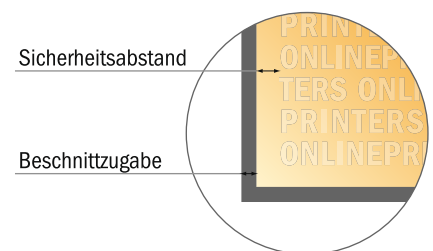

## Flaschenetiketten

Freie Formateingabe

- Freie Formateingabe
- **Sicherheitsabstand**  
4 mm: Abstand der Texte/ Informationen zum Rand des Endformats, dies verhindert unerwünschten Anschnitt.

### Bitte beachten Sie:

- Beschnittzugabe und Sicherheitsabstand wie angegeben anlegen.
- Hintergrundfarben, Bilder oder Grafiken bis an den Rand des Datenformates anlegen.
- Bei der Produktion können durch das Schneiden, Stanzen und Falzen Toleranzen auftreten.
- Diese Skizze ist nicht maßstabsgetreu.
- Druckdatenhinweise finden Sie unter dem Menüpunkt "Druckdaten" auf [www.diedruckerei.de](http://www.diedruckerei.de)