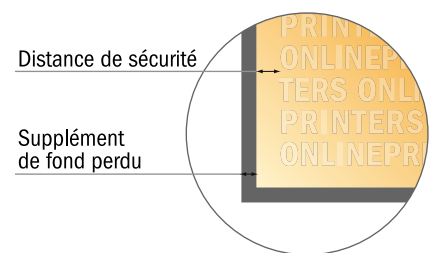

éponge voiture

14,0 x 9,0 x 4,0 cm

Aperçu du format avec rotation à 90°.

- Format de données :
(incl. 3,00 mm fond perdu):
17,30 x 12,60 cm
- Format final :
16,70 x 12,00 cm
- Distance de sécurité
4 mm: distance entre le texte/les informations et le bord du format final. Ceci empêche d'entamer le motif.

Remarque :

- Prévoir une marge de sécurité comme indiqué.
- Placer les couleurs de fond, images ou graphiques jusqu'au bord du format de données.
- Lors de la production, il peut y avoir des tolérances suite à la découpe ou au pli.
- Cette ébauche n'est pas à l'échelle.
- Vous trouverez des indications sur les données d'impression sous la catégorie "Données d'impression" sur www.onlineprinters.fr