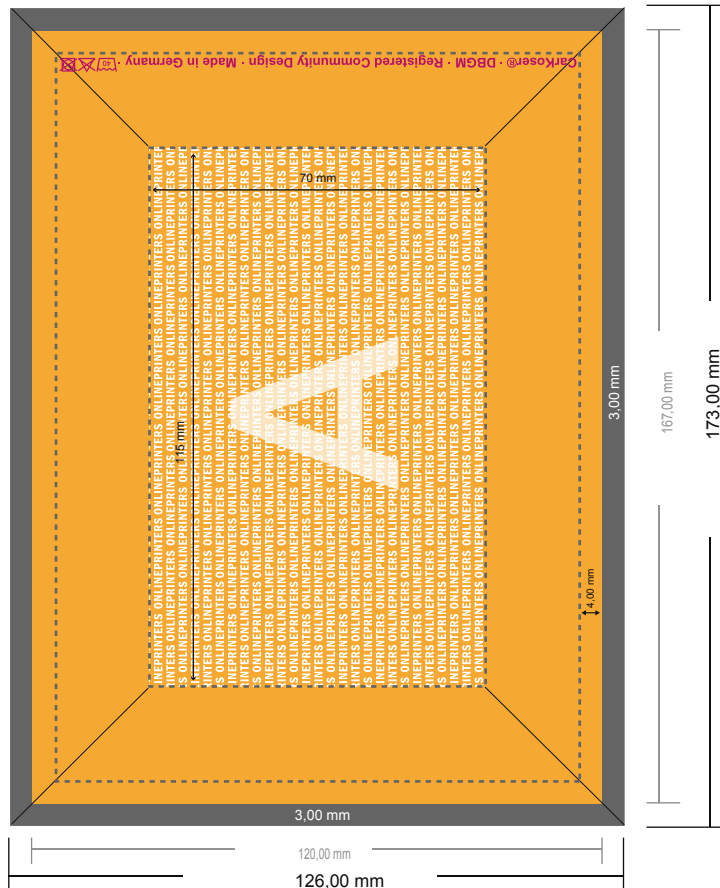

éponge voiture

14,0 x 9,0 x 4,0 cm

Aperçu du format avec rotation à 90°.

- Format de données :
(incl. 3,00 mm fond perdu):
17,30 x 12,60 cm
- Format final :
16,70 x 12,00 cm
- Distance de sécurité
4 mm: distance entre le texte/les informations et le bord du format final. Ceci empêche d'entamer le motif.

Remarque :

- Prévoir une marge de sécurité comme indiqué.
- Placer les couleurs de fond, images ou graphiques jusqu'au bord du format de données.
- Lors de la production, il peut y avoir des tolérances suite à la découpe ou au pli.
- Cette ébauche n'est pas à l'échelle.
- Vous trouverez des indications sur les données d'impression sous la catégorie "Données d'impression" sur www.onlineprinters.fr