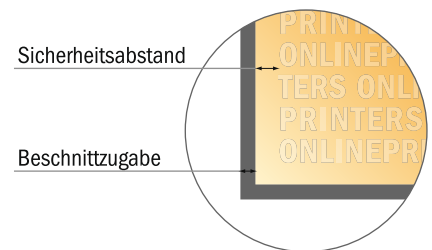

## Autoschwämme

14,0 x 9,0 x 4,0 cm

Formatansicht um 90 Grad gedreht.

- **Datenformat**  
(inkl. 3,00 mm Beschnitt):  
17,30 x 12,60 cm
- **Endformat:**  
16,70 x 12,00 cm
- **Sicherheitsabstand**  
4 mm: Abstand der Texte/  
Informationen zum Rand des  
Endformats, dies verhindert  
unerwünschten Anschnitt.

### Bitte beachten Sie:

- Beschnittzugabe und Sicherheitsabstand wie angegeben anlegen.
- Hintergrundfarben, Bilder oder Grafiken bis an den Rand des Datenformates anlegen.
- Bei der Produktion können durch das Schneiden, Stanzen und Falzen Toleranzen auftreten.
- Diese Skizze ist nicht maßstabsgetreu.
- Druckdatenhinweise finden Sie unter dem Menüpunkt "Druckdaten" auf [www.diedruckerei.de](http://www.diedruckerei.de)