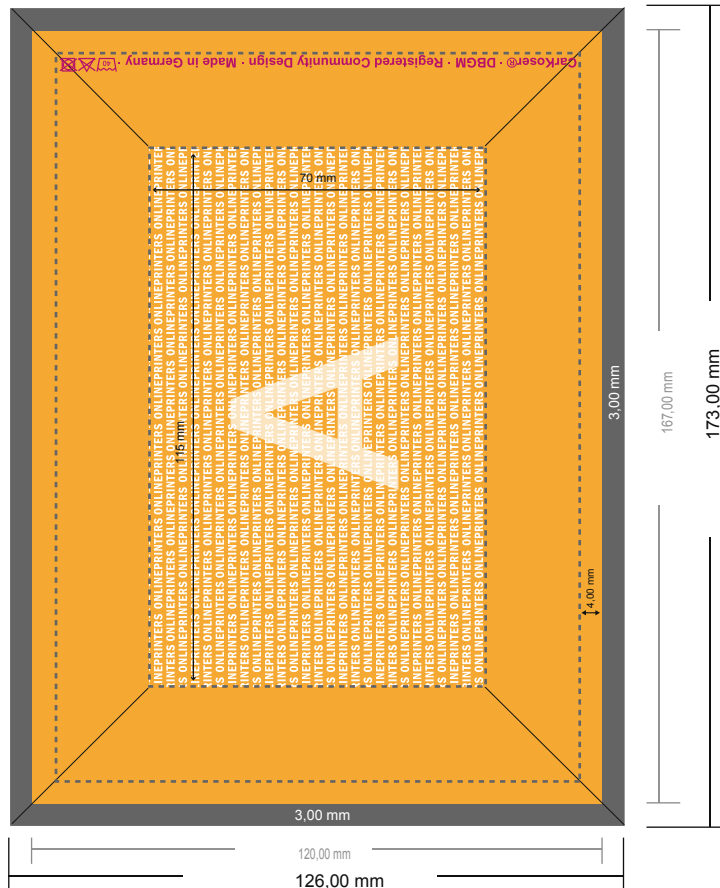

## Autoschwämme

14,0 x 9,0 x 4,0 cm

Formatansicht um 90 Grad gedreht.

- **Datenformat**  
(inkl. 3,00 mm Beschnitt):  
17,30 x 12,60 cm
- **Endformat:**  
16,70 x 12,00 cm
- **Sicherheitsabstand**  
4 mm: Abstand der Texte/  
Informationen zum Rand des  
Endformats, dies verhindert  
unerwünschten Anschnitt.

### Bitte beachten Sie:

- Beschnittzugabe und Sicherheitsabstand wie angegeben anlegen.
- Hintergrundfarben, Bilder oder Grafiken bis an den Rand des Datenformates anlegen.
- Bei der Produktion können durch das Schneiden, Stanzen und Falzen Toleranzen auftreten.
- Diese Skizze ist nicht maßstabsgetreu.
- Druckdatenhinweise finden Sie unter dem Menüpunkt "Druckdaten" auf [www.diedruckerei.de](http://www.diedruckerei.de)