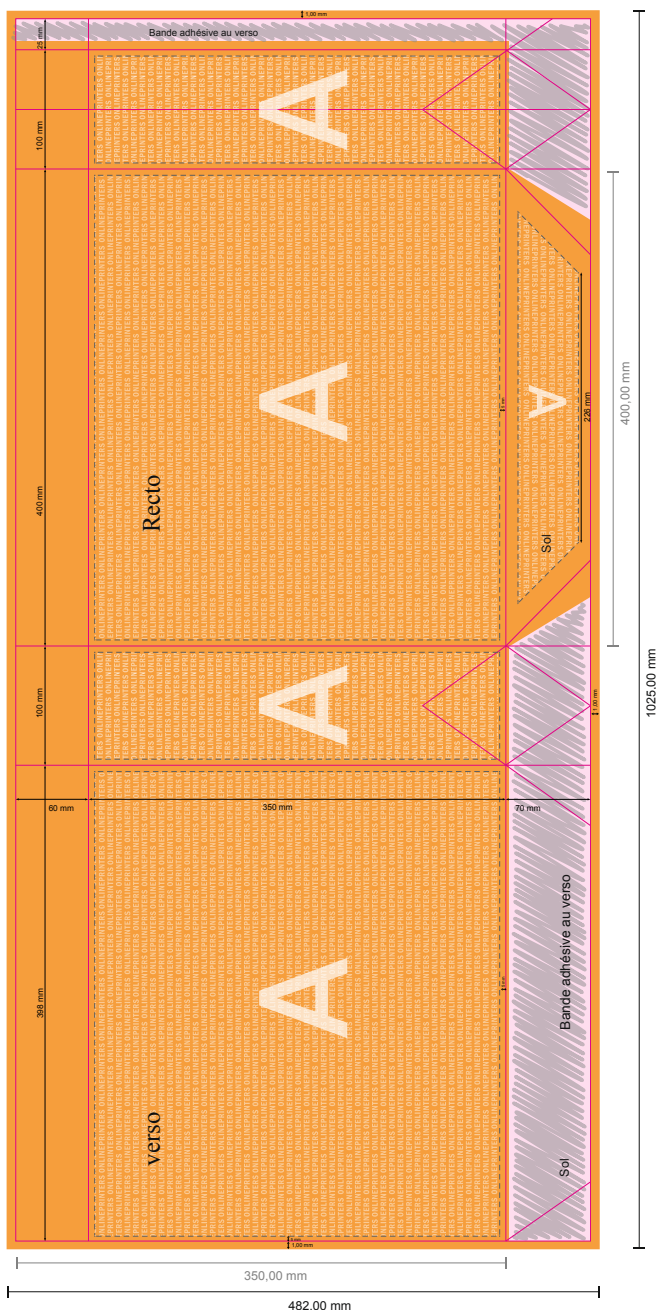

Sacs en papier Éco

40,0 x 35,0 x 10,0 cm

- Format de données :
(incl. 1,00 mm fond perdu):
102,50 x 48,20 cm
- Format final :
40,00 x 35,00 x 10,00 cm
- **Distance de sécurité**
5.00 mm: distance entre le texte/
les informations et le bord du
format final. Ceci empêche
d'entamer le motif.

Remarque :

- Prévoir une marge de sécurité
comme indiqué.
- Placer les couleurs de fond,
images ou graphiques jusqu'au
bord du format de données.
- Lors de la production, il peut y
avoir des tolérances suite à la
découpe ou au pli.
- Cette ébauche n'est pas à
l'échelle.
- Vous trouverez des indications sur
les données d'impression sous la
catégorie "Données d'impression"
sur www.onlineprinters.fr