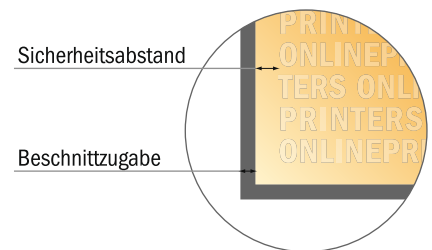

Blöcke mit Cover

DIN-A4 • Hochformat, 50 Blatt

- **Datenformat**
(inkl. 2,00 mm Beschnitt):
21,40 x 30,10 cm
- **Endformat:**
21,00 x 29,70 cm
- **Sicherheitsabstand**
4 mm: Abstand der Texte/
Informationen zum Rand/
Endformats, dies verhindert
unerwünschten Anschnitt.

Bitte beachten Sie:

- Beschnittzugabe und Sicherheitsabstand wie angegeben anlegen.
- Hintergrundfarben, Bilder oder Grafiken bis an den Rand des Datenformates anlegen.
- Bei der Produktion können durch das Schneiden, Stanzen und Falzen Toleranzen auftreten.
- Diese Skizze ist nicht maßstabsgetreu.
- Druckdatenhinweise finden Sie unter dem Menüpunkt "Druckdaten" auf www.diedruckerei.de

Blöcke mit Cover

DIN-A4 • Hochformat, 50 Blatt

- **Datenformat**
(inkl. 2,00 mm Beschnitt):
21,40 x 30,10 cm
- **Endformat:**
21,00 x 29,70 cm
- **Sicherheitsabstand**
4 mm: Abstand der Texte/
Informationen zum Rand des
Endformats, dies verhindert
unerwünschten Anschnitt.