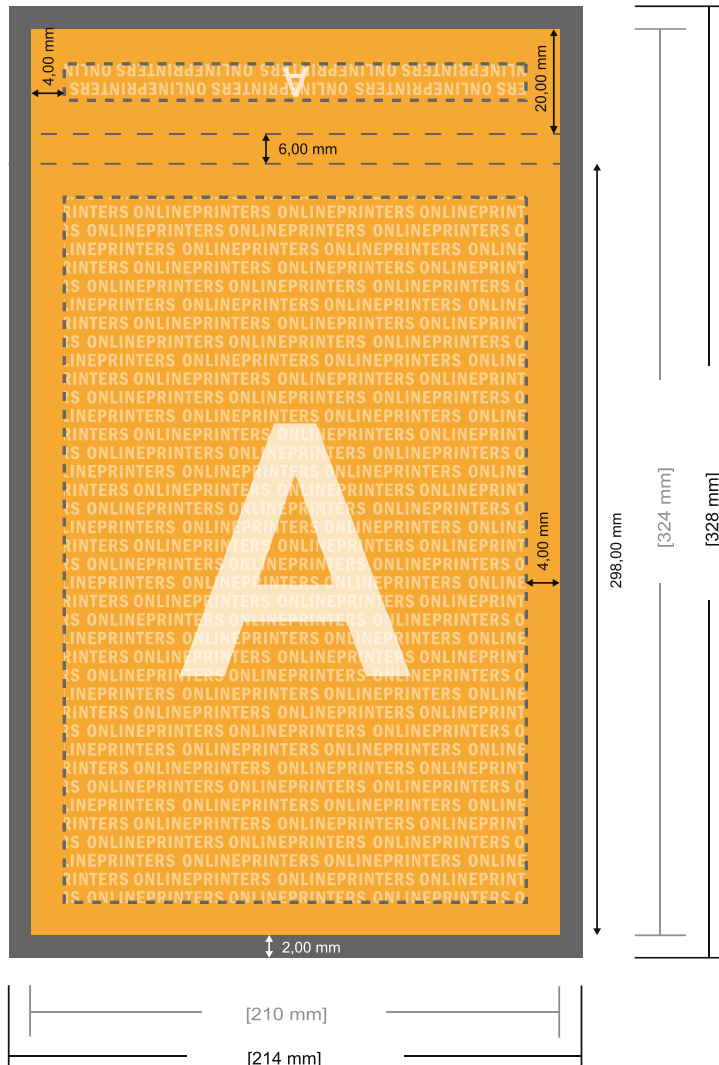

Blöcke mit Cover

DIN-A4 • Hochformat, 50 Blatt

- **Datenformat**
(inkl. 2,00 mm Beschnitt):
21,40 x 30,10 cm
- **Endformat:**
21,00 x 29,70 cm
- **Sicherheitsabstand**
4 mm: Abstand der Texte/
Informationen zum Rand/
Endformats, dies verhindert
unerwünschten Anschnitt.

Bitte beachten Sie:

- Beschnittzugabe und Sicherheitsabstand wie angegeben anlegen.
- Hintergrundfarben, Bilder oder Grafiken bis an den Rand des Datenformates anlegen.
- Bei der Produktion können durch das Schneiden, Stanzen und Falzen Toleranzen auftreten.
- Diese Skizze ist nicht maßstabsgetreu.
- Druckdatenhinweise finden Sie unter dem Menüpunkt "Druckdaten" auf www.diedruckerei.de

Blöcke mit Cover

DIN-A4 • Hochformat, 50 Blatt

- **Datenformat**
(inkl. 2,00 mm Beschnitt):
21,40 x 30,10 cm
- **Endformat:**
21,00 x 29,70 cm
- **Sicherheitsabstand**
4 mm: Abstand der Texte/
Informationen zum Rand des
Endformats, dies verhindert
unerwünschten Anschnitt.