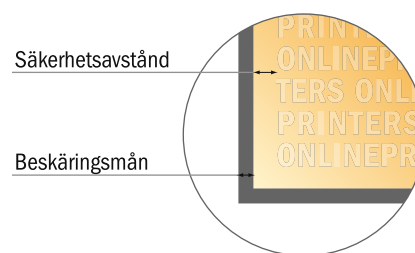

## Block med cover

A4 • Stående, 25 blad

- **Dataformat**  
(inkl. 2,00 mm beskärning):  
21,40 x 30,10 cm

- **Slutformat:**  
21,00 x 29,70 cm

- **Säkerhetsavstånd**  
4 mm Avstånd från text/information till slutformatets kant, detta förhindrar oönskade snittytor.