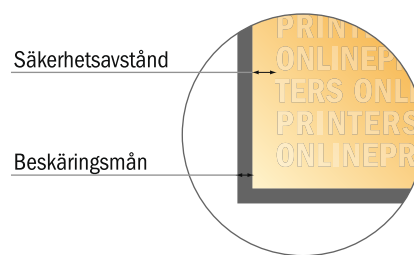

## Block med cover

A4 • Stående, 25 blad

- **Dataformat**  
(inkl. 2,00 mm beskärning):  
21,40 x 30,10 cm

- **Slutformat:**  
21,00 x 29,70 cm

- **Säkerhetsavstånd**  
4 mm Avstånd från text/information till slutformatets kant, detta förhindrar oönskade snittytor.

### Vi ber dig beakta:

- Vi ber dig lägga till skärmån och säkerhetsavstånd enligt vad som angivits.
- Placera bakgrundsfärger, bilder eller grafik ända till dataformatets kant.
- Vid produktion kan avvikelser uppträda på grund av skärning, stansning och falsning.
- Denna skiss är inte skalenlig.
- Du hittar anvisningar för tryck under menypunkten "Tryckfiler" på [www.onlineprinters.se](http://www.onlineprinters.se)