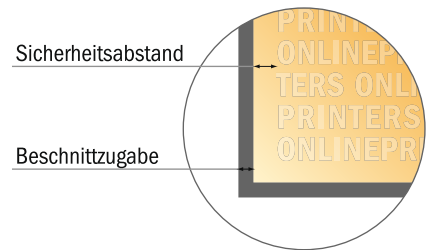

Blöcke mit Cover

DIN-A4 • Hochformat, 25 Blatt

- Datenformat
(inkl. 2,00 mm Beschnitt):
21,40 x 30,10 cm
- Endformat:
21,00 x 29,70 cm
- Sicherheitsabstand
4 mm: Abstand der Texte/
Informationen zum Rand/
Endformats, dies verhindert
unerwünschten Anschnitt.

Bitte beachten Sie:

- Beschnittzugabe und Sicherheitsabstand wie angegeben anlegen.
- Hintergrundfarben, Bilder oder Grafiken bis an den Rand des Datenformates anlegen.
- Bei der Produktion können durch das Schneiden, Stanzen und Falzen Toleranzen auftreten.
- Diese Skizze ist nicht maßstabsgetreu.
- Druckdatenhinweise finden Sie unter dem Menüpunkt "Druckdaten" auf www.diedruckerei.de

Blöcke mit Cover

DIN-A4 • Hochformat, 25 Blatt

- **Datenformat**
(inkl. 2,00 mm Beschnitt):
21,40 x 30,10 cm
- **Endformat:**
21,00 x 29,70 cm
- **Sicherheitsabstand**
4 mm: Abstand der Texte/
Informationen zum Rand/
Endformats, dies verhindert
unerwünschten Anschnitt.