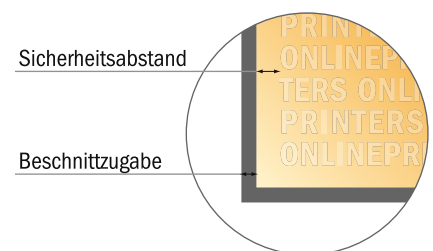

Blöcke mit Cover

DIN-A4 • Hochformat, 25 Blatt

- Datenformat
(inkl. 2,00 mm Beschnitt):
21,40 x 30,10 cm
- Endformat:
21,00 x 29,70 cm
- Sicherheitsabstand
4 mm: Abstand der Texte/
Informationen zum Rand/
Endformats, dies verhindert
unerwünschten Anschnitt.

Bitte beachten Sie:

- Beschnittzugabe und Sicherheitsabstand wie angegeben anlegen.
- Hintergrundfarben, Bilder oder Grafiken bis an den Rand des Datenformates anlegen.
- Bei der Produktion können durch das Schneiden, Stanzen und Falzen Toleranzen auftreten.
- Diese Skizze ist nicht maßstabsgetreu.
- Druckdatenhinweise finden Sie unter dem Menüpunkt "Druckdaten" auf www.diedruckerei.de

Blöcke mit Cover

DIN-A4 • Hochformat, 25 Blatt

- **Datenformat**
(inkl. 2,00 mm Beschnitt):
21,40 x 30,10 cm
- **Endformat:**
21,00 x 29,70 cm
- **Sicherheitsabstand**
4 mm: Abstand der Texte/
Informationen zum Rand/
Endformats, dies verhindert
unerwünschten Anschnitt.