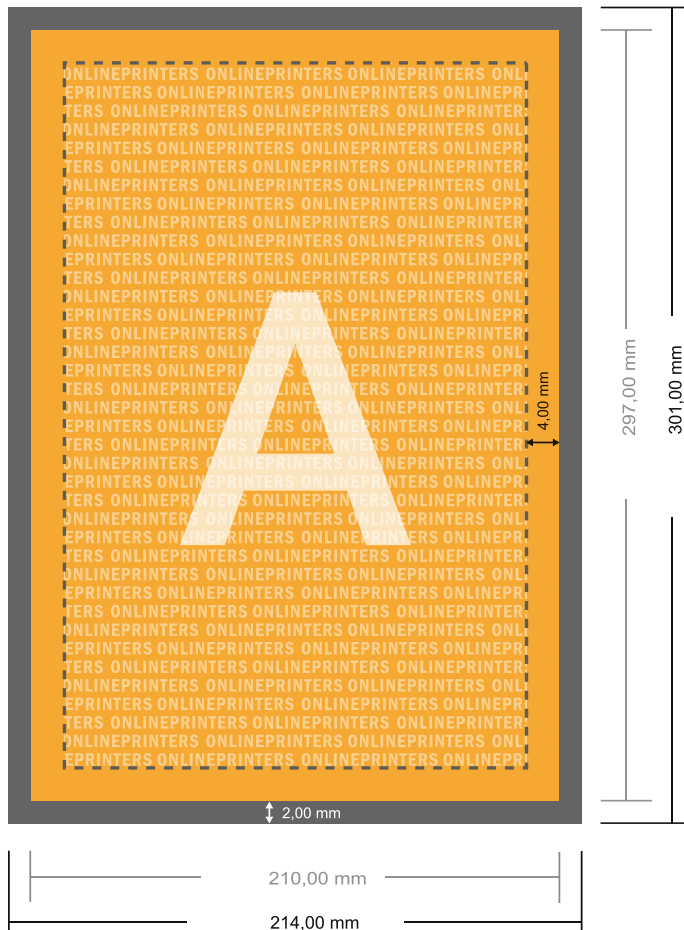

Blöcke mit Cover

DIN-A4 • Hochformat, 25 Blatt

- Datenformat
(inkl. 2,00 mm Beschnitt):
21,40 x 30,10 cm
- Endformat:
21,00 x 29,70 cm
- Sicherheitsabstand
4 mm: Abstand der Texte/
Informationen zum Rand/
Endformats, dies verhindert
unerwünschten Anschnitt.

Bitte beachten Sie:

- Beschnittzugabe und Sicherheitsabstand wie angegeben anlegen.
- Hintergrundfarben, Bilder oder Grafiken bis an den Rand des Datenformates anlegen.
- Bei der Produktion können durch das Schneiden, Stanzen und Falzen Toleranzen auftreten.
- Diese Skizze ist nicht maßstabsgetreu.
- Druckdatenhinweise finden Sie unter dem Menüpunkt "Druckdaten" auf www.diedruckerei.de

Blöcke mit Cover

DIN-A4 • Hochformat, 25 Blatt

- **Datenformat**
(inkl. 2,00 mm Beschnitt):
21,40 x 30,10 cm
- **Endformat:**
21,00 x 29,70 cm
- **Sicherheitsabstand**
4 mm: Abstand der Texte/
Informationen zum Rand/
Endformats, dies verhindert
unerwünschten Anschnitt.