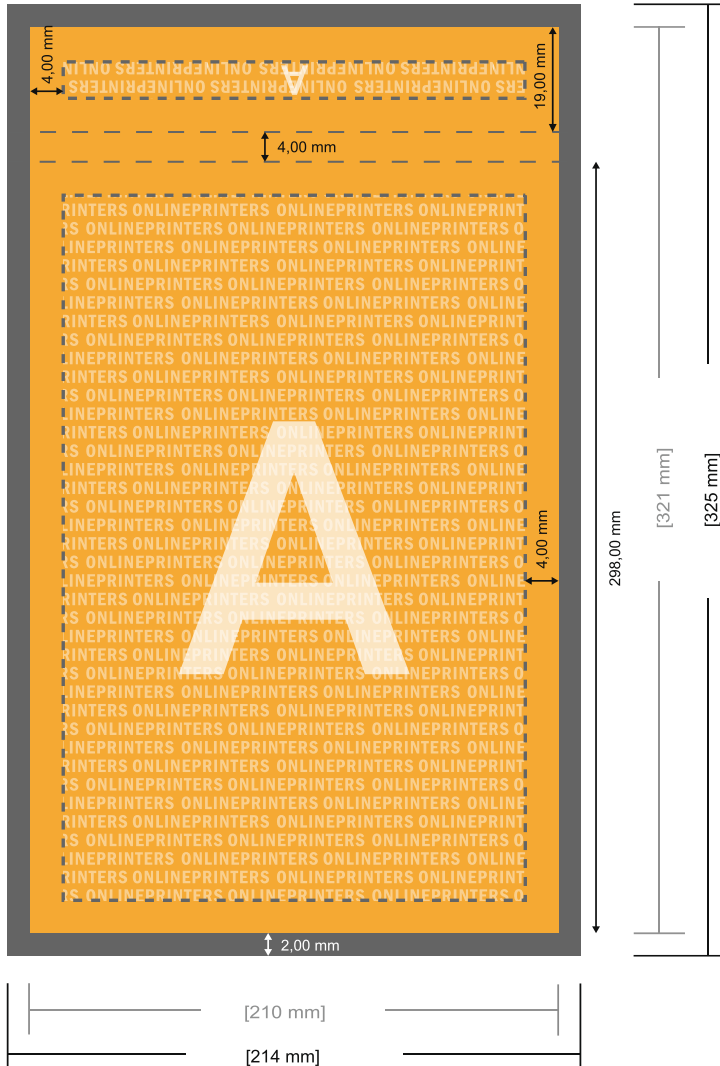

Blöcke mit Cover

DIN-A4 • Hochformat, 25 Blatt

- Datenformat
(inkl. 2,00 mm Beschnitt):
21,40 x 30,10 cm
- Endformat:
21,00 x 29,70 cm
- Sicherheitsabstand
4 mm: Abstand der Texte/
Informationen zum Rand/
Endformats, dies verhindert
unerwünschten Anschnitt.

Bitte beachten Sie:

- Beschnittzugabe und Sicherheitsabstand wie angegeben anlegen.
- Hintergrundfarben, Bilder oder Grafiken bis an den Rand des Datenformates anlegen.
- Bei der Produktion können durch das Schneiden, Stanzen und Falzen Toleranzen auftreten.
- Diese Skizze ist nicht maßstabsgetreu.
- Druckdatenhinweise finden Sie unter dem Menüpunkt "Druckdaten" auf www.diedruckerei.de

Blöcke mit Cover

DIN-A4 • Hochformat, 25 Blatt

- **Datenformat**
(inkl. 2,00 mm Beschnitt):
21,40 x 30,10 cm
- **Endformat:**
21,00 x 29,70 cm
- **Sicherheitsabstand**
4 mm: Abstand der Texte/
Informationen zum Rand/
Endformats, dies verhindert
unerwünschten Anschnitt.