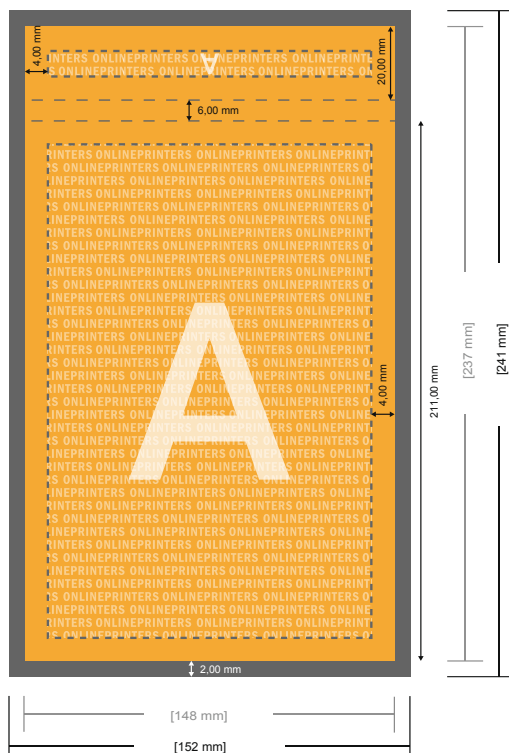

Block med cover

A5 • Stående, 50 blad

- **Dataformat**
(inkl. 2,00 mm beskärning):
15,20 x 21,40 cm
- **Slutformat:**
14,80 x 21,00 cm
- **Säkerhetsavstånd**
4 mm Avstånd från text/information till slutformatets kant, detta förhindrar oönskade snittytor.

Vi ber dig beakta:

- Vi ber dig lägga till skärmån och säkerhetsavstånd enligt vad som angivits.
- Placera bakgrundsfärger, bilder eller grafik ända till dataformatets kant.
- Vid produktion kan avvikelser uppträda på grund av skärning, stansning och falsning.
- Denna skiss är inte skalenlig.
- Du hittar anvisningar för tryck under menypunkten "Tryckfiler" på www.onlineprinters.se