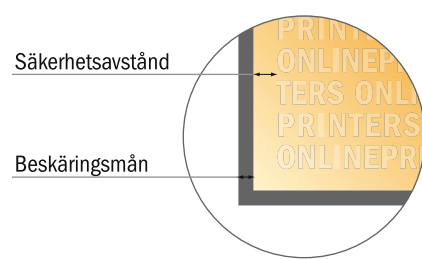

Block med cover

A5 • Stående, 50 blad

- **Dataformat**
(inkl. 2,00 mm beskärning):
15,20 x 21,40 cm
- **Slutformat:**
14,80 x 21,00 cm
- **Säkerhetsavstånd**
4 mm Avstånd från text/information till slutformatets kant, detta förhindrar oönskade snittytor.

Vi ber dig beakta:

- Vi ber dig lägga till skärmån och säkerhetsavstånd enligt vad som angivits.
- Placera bakgrundsfärger, bilder eller grafik ända till dataformatets kant.
- Vid produktion kan avvikelser uppträda på grund av skärning, stansning och falsning.
- Denna skiss är inte skalenlig.
- Du hittar anvisningar för tryck under menypunkten "Tryckfiler" på www.onlineprinters.se