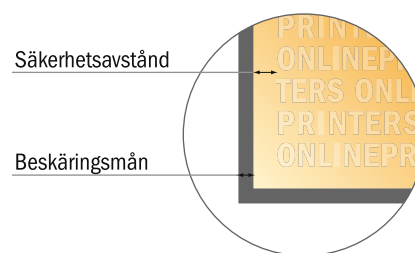

Vi ber dig beakta:

- Vi ber dig lägga till skärmån och säkerhetsavstånd enligt vad som angivits.
- Placera bakgrundsfärger, bilder eller grafik ända till dataformatets kant.
- Vid produktion kan avvikelser uppträda på grund av skärning, stansning och falsning.
- Denna skiss är inte skalenlig.
- Du hittar anvisningar för tryck under menypunkten "Tryckfiler" på www.onlineprinters.se

Block med cover

A5 • Stående, 50 blad

- **Dataformat**
(inkl. 2,00 mm beskärning):
15,20 x 21,40 cm
- **Slutformat:**
14,80 x 21,00 cm
- **Säkerhetsavstånd**
4 mm Avstånd från text/information till slutformatets kant, detta förhindrar oönskade snittytor.