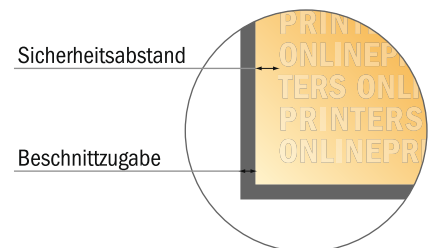

Bitte beachten Sie:

- Beschnittzugabe und Sicherheitsabstand wie angegeben anlegen.
- Hintergrundfarben, Bilder oder Grafiken bis an den Rand des Datenformates anlegen.
- Bei der Produktion können durch das Schneiden, Stanzen und Falzen Toleranzen auftreten.
- Diese Skizze ist nicht maßstabsgetreu.
- Druckdatenhinweise finden Sie unter dem Menüpunkt "Druckdaten" auf www.diedruckerei.de

Blöcke mit Cover

DIN-A5 • Hochformat, 50 Blatt

- **Datenformat**
(inkl. 2,00 mm Beschnitt):
15,20 x 21,40 cm
- **Endformat:**
14,80 x 21,00 cm
- **Sicherheitsabstand**
4 mm: Abstand der Texte/
Informationen zum Rand des
Endformats, dies verhindert
unerwünschten Anschnitt.