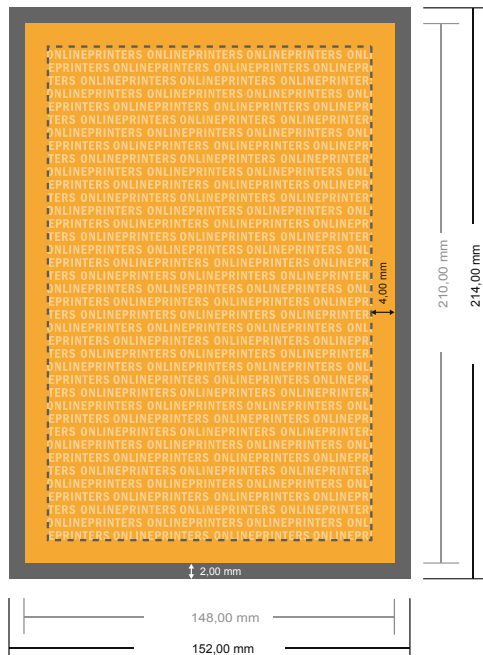

Blöcke mit Cover

DIN-A5 • Hochformat, 50 Blatt

- Datenformat
(inkl. 2,00 mm Beschnitt):
15,20 x 21,40 cm
- Endformat:
14,80 x 21,00 cm
- Sicherheitsabstand
4 mm: Abstand der Texte/
Informationen zum Rand des
Endformats, dies verhindert
unerwünschten Anschnitt.

Bitte beachten Sie:

- Beschnittzugabe und Sicherheitsabstand wie angegeben anlegen.
- Hintergrundfarben, Bilder oder Grafiken bis an den Rand des Datenformates anlegen.
- Bei der Produktion können durch das Schneiden, Stanzen und Falzen Toleranzen auftreten.
- Diese Skizze ist nicht maßstabsgetreu.
- Druckdatenhinweise finden Sie unter dem Menüpunkt "Druckdaten" auf www.diedruckerei.de

Blöcke mit Cover

DIN-A5 • Hochformat, 50 Blatt

- **Datenformat**
(inkl. 2,00 mm Beschnitt):
15,20 x 21,40 cm
- **Endformat:**
14,80 x 21,00 cm
- **Sicherheitsabstand**
4 mm: Abstand der Texte/
Informationen zum Rand des
Endformats, dies verhindert
unerwünschten Anschnitt.