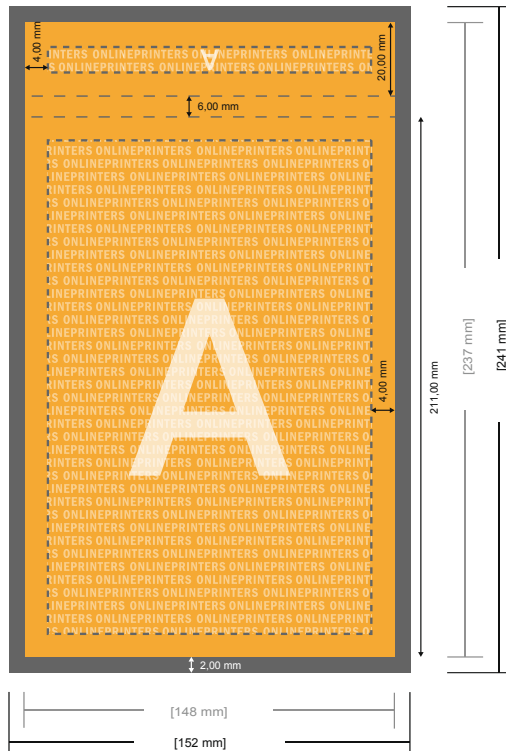

Blöcke mit Cover

DIN-A5 • Hochformat, 50 Blatt

- Datenformat
(inkl. 2,00 mm Beschnitt):
15,20 x 21,40 cm
- Endformat:
14,80 x 21,00 cm
- Sicherheitsabstand
4 mm: Abstand der Texte/
Informationen zum Rand des
Endformats, dies verhindert
unerwünschten Anschnitt.

Bitte beachten Sie:

- Beschnittzugabe und Sicherheitsabstand wie angegeben anlegen.
- Hintergrundfarben, Bilder oder Grafiken bis an den Rand des Datenformates anlegen.
- Bei der Produktion können durch das Schneiden, Stanzen und Falzen Toleranzen auftreten.
- Diese Skizze ist nicht maßstabsgetreu.
- Druckdatenhinweise finden Sie unter dem Menüpunkt "Druckdaten" auf www.diedruckerei.de

Blöcke mit Cover

DIN-A5 • Hochformat, 50 Blatt

- **Datenformat**
(inkl. 2,00 mm Beschnitt):
15,20 x 21,40 cm
- **Endformat:**
14,80 x 21,00 cm
- **Sicherheitsabstand**
4 mm: Abstand der Texte/
Informationen zum Rand des
Endformats, dies verhindert
unerwünschten Anschnitt.