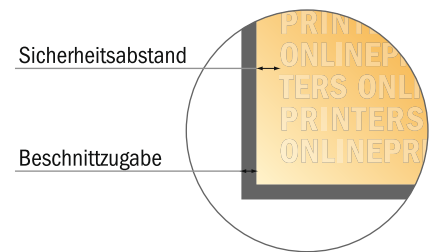

Blöcke mit Cover

DIN-A5 • Hochformat, 50 Blatt

- Datenformat
(inkl. 2,00 mm Beschnitt):
15,20 x 21,40 cm
- Endformat:
14,80 x 21,00 cm
- Sicherheitsabstand
4 mm: Abstand der Texte/
Informationen zum Rand des
Endformats, dies verhindert
unerwünschten Anschnitt.

Bitte beachten Sie:

- Beschnittzugabe und Sicherheitsabstand wie angegeben anlegen.
- Hintergrundfarben, Bilder oder Grafiken bis an den Rand des Datenformates anlegen.
- Bei der Produktion können durch das Schneiden, Stanzen und Falzen Toleranzen auftreten.
- Diese Skizze ist nicht maßstabsgetreu.
- Druckdatenhinweise finden Sie unter dem Menüpunkt "Druckdaten" auf www.diedruckerei.de

Blöcke mit Cover

DIN-A5 • Hochformat, 50 Blatt

- **Datenformat**
(inkl. 2,00 mm Beschnitt):
15,20 x 21,40 cm
- **Endformat:**
14,80 x 21,00 cm
- **Sicherheitsabstand**
4 mm: Abstand der Texte/
Informationen zum Rand des
Endformats, dies verhindert
unerwünschten Anschnitt.