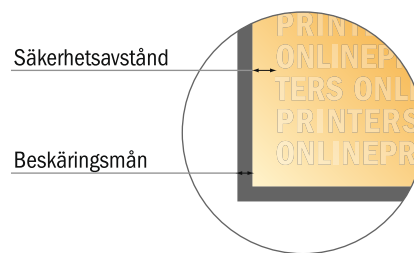

Block med cover

A5 • Stående, 25 blad

- **Dataformat**
(inkl. 2,00 mm beskärning):
15,20 x 21,40 cm
- **Slutformat:**
14,80 x 21,00 cm
- **Säkerhetsavstånd**
4 mm Avstånd från text/information till slutformatets kant, detta förhindrar oönskade snittytor.

Vi ber dig beakta:

- Vi ber dig lägga till skärmån och säkerhetsavstånd enligt vad som angivits.
- Placera bakgrundsfärger, bilder eller grafik ända till dataformatets kant.
- Vid produktion kan avvikelser uppträda på grund av skärning, stansning och falsning.
- Denna skiss är inte skalenlig.
- Du hittar anvisningar för tryck under menypunkten "Tryckfiler" på www.onlineprinters.se