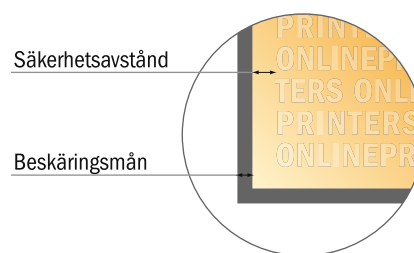

Vi ber dig beakta:

- Vi ber dig lägga till skärmån och säkerhetsavstånd enligt vad som angivits.
- Placera bakgrundsfärger, bilder eller grafik ända till dataformatets kant.
- Vid produktion kan avvikelser uppträda på grund av skärning, stansning och falsning.
- Denna skiss är inte skalenlig.
- Du hittar anvisningar för tryck under menypunkten "Tryckfiler" på www.onlineprinters.se

Block med cover

A5 • Stående, 25 blad

- **Dataformat**
(inkl. 2,00 mm beskärning):
15,20 x 21,40 cm
- **Slutformat:**
14,80 x 21,00 cm
- **Säkerhetsavstånd**
4 mm Avstånd från text/information till slutformatets kant, detta förhindrar oönskade snittytor.