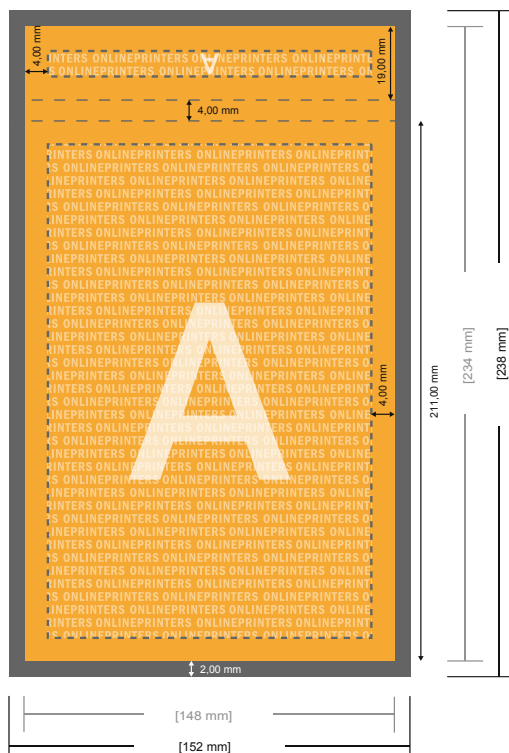

Block med cover

A5 • Stående, 25 blad

- **Dataformat**
(inkl. 2,00 mm beskärning):
15,20 x 21,40 cm
- **Slutformat:**
14,80 x 21,00 cm
- **Säkerhetsavstånd**
4 mm Avstånd från text/information till slutformatets kant, detta förhindrar oönskade snittytor.

Vi ber dig beakta:

- Vi ber dig lägga till skärmån och säkerhetsavstånd enligt vad som angivits.
- Placera bakgrundsfärger, bilder eller grafik ända till dataformatets kant.
- Vid produktion kan avvikelser uppträda på grund av skärning, stansning och falsning.
- Denna skiss är inte skalenlig.
- Du hittar anvisningar för tryck under menypunkten "Tryckfiler" på www.onlineprinters.se