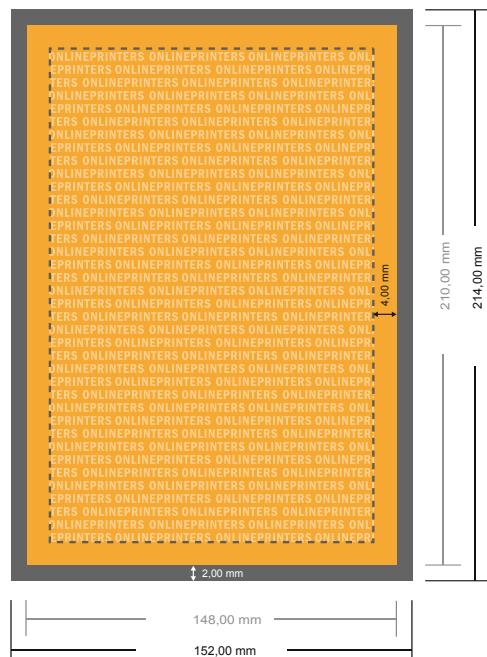

## Blöcke mit Cover

DIN-A5 • Hochformat, 25 Blatt

- **Datenformat**  
(inkl. 2,00 mm Beschnitt):  
15,20 x 21,40 cm
- **Endformat:**  
14,80 x 21,00 cm
- **Sicherheitsabstand**  
4 mm: Abstand der Texte/  
Informationen zum Rand des  
Endformats, dies verhindert  
unerwünschten Anschnitt.

### Bitte beachten Sie:

- Beschnittzugabe und Sicherheitsabstand wie angegeben anlegen.
- Hintergrundfarben, Bilder oder Grafiken bis an den Rand des Datenformates anlegen.
- Bei der Produktion können durch das Schneiden, Stanzen und Falzen Toleranzen auftreten.
- Diese Skizze ist nicht maßstabsgetreu.
- Druckdatenhinweise finden Sie unter dem Menüpunkt "Druckdaten" auf [www.diedruckerei.de](http://www.diedruckerei.de)