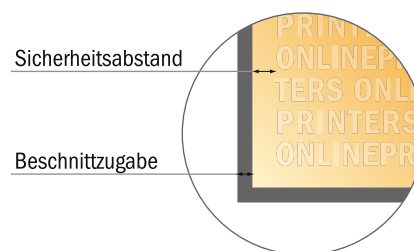

## Blöcke mit Cover

DIN-A5 • Hochformat, 25 Blatt

- **Datenformat**  
(inkl. 2,00 mm Beschnitt):  
15,20 x 21,40 cm
- **Endformat:**  
14,80 x 21,00 cm
- **Sicherheitsabstand**  
4 mm: Abstand der Texte/  
Informationen zum Rand des  
Endformats, dies verhindert  
unerwünschten Anschnitt.

### Bitte beachten Sie:

- Beschnittzugabe und Sicherheitsabstand wie angegeben anlegen.
- Hintergrundfarben, Bilder oder Grafiken bis an den Rand des Datenformates anlegen.
- Bei der Produktion können durch das Schneiden, Stanzen und Falzen Toleranzen auftreten.
- Diese Skizze ist nicht maßstabsgetreu.
- Druckdatenhinweise finden Sie unter dem Menüpunkt "Druckdaten" auf [www.diedruckerei.de](http://www.diedruckerei.de)