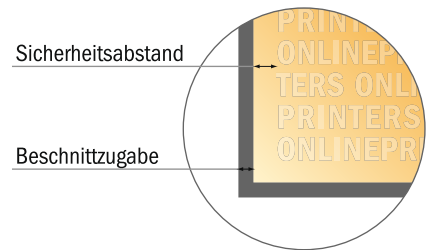

# Autoschwämme

14,0 x 9,0 x 4,0 cm

Formatansicht um 90 Grad gedreht.

- **Datenformat**  
(inkl. 3,00 mm Beschnitt):  
17,30 x 12,60 cm
- **Endformat:**  
16,70 x 12,00 cm
- **Sicherheitsabstand**  
4 mm: Abstand der Texte/  
Informationen zum Rand/  
des Endformats, dies verhindert  
unerwünschten Anschnitt.

## Bitte beachten Sie:

- Beschnittzugabe und Sicherheitsabstand wie angegeben anlegen.
- Hintergrundfarben, Bilder oder Grafiken bis an den Rand des Datenformates anlegen.
- Bei der Produktion können durch das Schneiden, Stanzen und Falzen Toleranzen auftreten.
- Diese Skizze ist nicht maßstabsgetreu.
- Druckdatenhinweise finden Sie unter dem Menüpunkt "Druckdaten" auf [www.diedruckerei.de](http://www.diedruckerei.de)