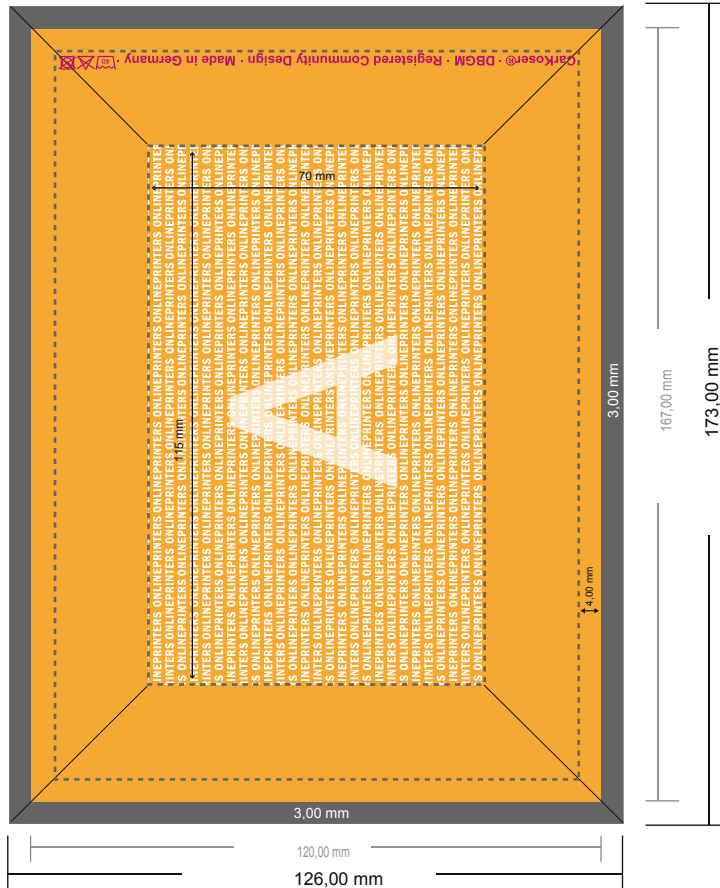

# Autoschwämme

14,0 x 9,0 x 4,0 cm

Formatansicht um 90 Grad gedreht.

- **Datenformat**  
(inkl. 3,00 mm Beschnitt):  
17,30 x 12,60 cm
- **Endformat:**  
16,70 x 12,00 cm
- **Sicherheitsabstand**  
4 mm: Abstand der Texte/  
Informationen zum Rand/  
des Endformats, dies verhindert  
unerwünschten Anschnitt.

## Bitte beachten Sie:

- Beschnittzugabe und Sicherheitsabstand wie angegeben anlegen.
- Hintergrundfarben, Bilder oder Grafiken bis an den Rand des Datenformates anlegen.
- Bei der Produktion können durch das Schneiden, Stanzen und Falzen Toleranzen auftreten.
- Diese Skizze ist nicht maßstabsgetreu.
- Druckdatenhinweise finden Sie unter dem Menüpunkt "Druckdaten" auf [www.diedruckerei.de](http://www.diedruckerei.de)