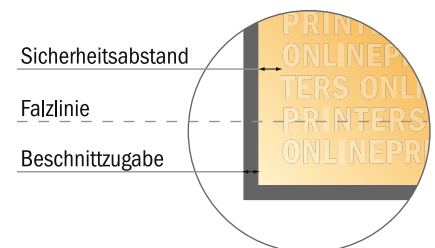

### Bitte beachten Sie:

- Beschnittzugabe und Sicherheitsabstand wie angegeben anlegen.
- Hintergrundfarben, Bilder oder Grafiken bis an den Rand des Datenformates anlegen.
- Bei der Produktion können durch das Schneiden, Stanzen und Falzen Toleranzen auftreten.
- Diese Skizze ist nicht maßstabsgetreu.
- Druckdatenhinweise finden Sie unter dem Menüpunkt "Druckdaten" auf [www.diedruckerei.de](http://www.diedruckerei.de)

## Falzflyer Hochformat

A4-Quadrat • Altarfalz (geschlossen) • 8 Seiten

- **Datenformat**  
(inkl. 2,00 mm Beschnitt):  
84,00 x 21,40 cm
- **Endformat (offen):**  
83,60 x 21,00 cm
- **Endformat (geschlossen):**  
21,00 x 21,00 cm
- **Sicherheitsabstand**  
4 mm: Abstand der Texte/  
Informationen zum Rand des  
Endformats, dies verhindert  
unerwünschten Anschnitt.