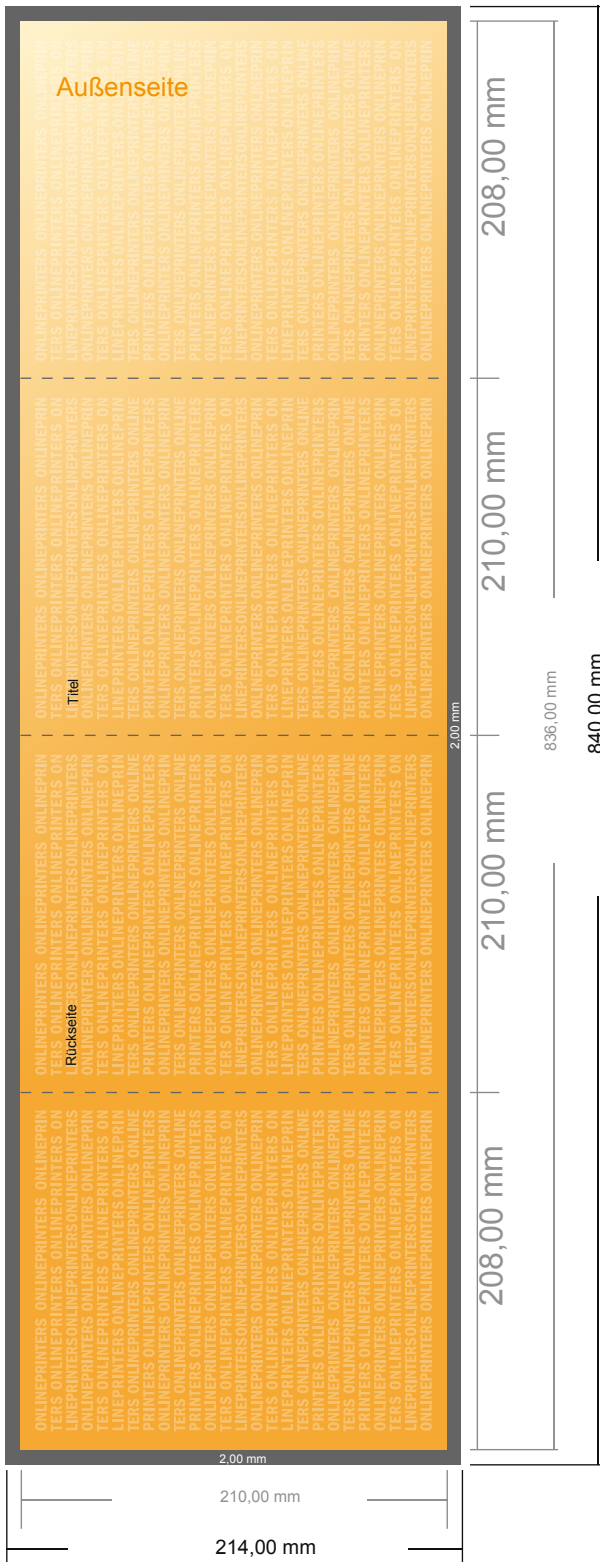

## Falzflyer Hochformat

A4-Quadrat • Altarfalz (geschlossen) • 8 Seiten

- **Datenformat**  
(inkl. 2,00 mm Beschnitt):  
84,00 x 21,40 cm
- **Endformat (offen):**  
83,60 x 21,00 cm
- **Endformat (geschlossen):**  
21,00 x 21,00 cm
- **Sicherheitsabstand**  
4 mm: Abstand der Texte/  
Informationen zum Rand des  
Endformats, dies verhindert  
unerwünschten Anschnitt.

### Bitte beachten Sie:

- Beschnittzugabe und Sicherheitsabstand wie angegeben anlegen.
- Hintergrundfarben, Bilder oder Grafiken bis an den Rand des Datenformates anlegen.
- Bei der Produktion können durch das Schneiden, Stanzen und Falzen Toleranzen auftreten.
- Diese Skizze ist nicht maßstabsgetreu.
- Druckdatenhinweise finden Sie unter dem Menüpunkt "Druckdaten" auf [www.diedruckerei.de](http://www.diedruckerei.de)