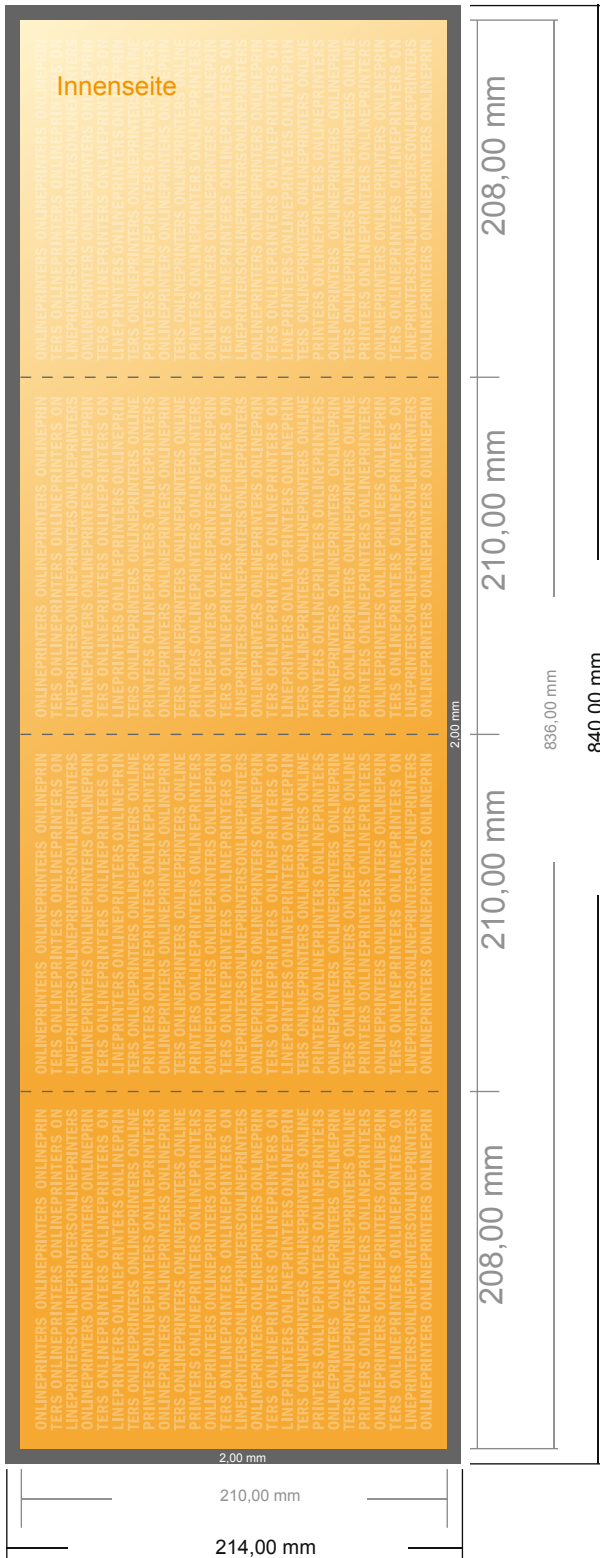

## Falzflyer Hochformat

A4-Quadrat • Altarfalz (geschlossen) • 8 Seiten

- **Datenformat**  
(inkl. 2,00 mm Beschnitt):  
84,00 x 21,40 cm
- **Endformat (offen):**  
83,60 x 21,00 cm
- **Endformat (geschlossen):**  
21,00 x 21,00 cm
- **Sicherheitsabstand**  
4 mm: Abstand der Texte/  
Informationen zum Rand des  
Endformats, dies verhindert  
unerwünschten Anschnitt.

### Bitte beachten Sie:

- Beschnittzugabe und Sicherheitsabstand wie angegeben anlegen.
- Hintergrundfarben, Bilder oder Grafiken bis an den Rand des Datenformates anlegen.
- Bei der Produktion können durch das Schneiden, Stanzen und Falzen Toleranzen auftreten.
- Diese Skizze ist nicht maßstabsgetreu.
- Druckdatenhinweise finden Sie unter dem Menüpunkt "Druckdaten" auf [www.diedruckerei.de](http://www.diedruckerei.de)