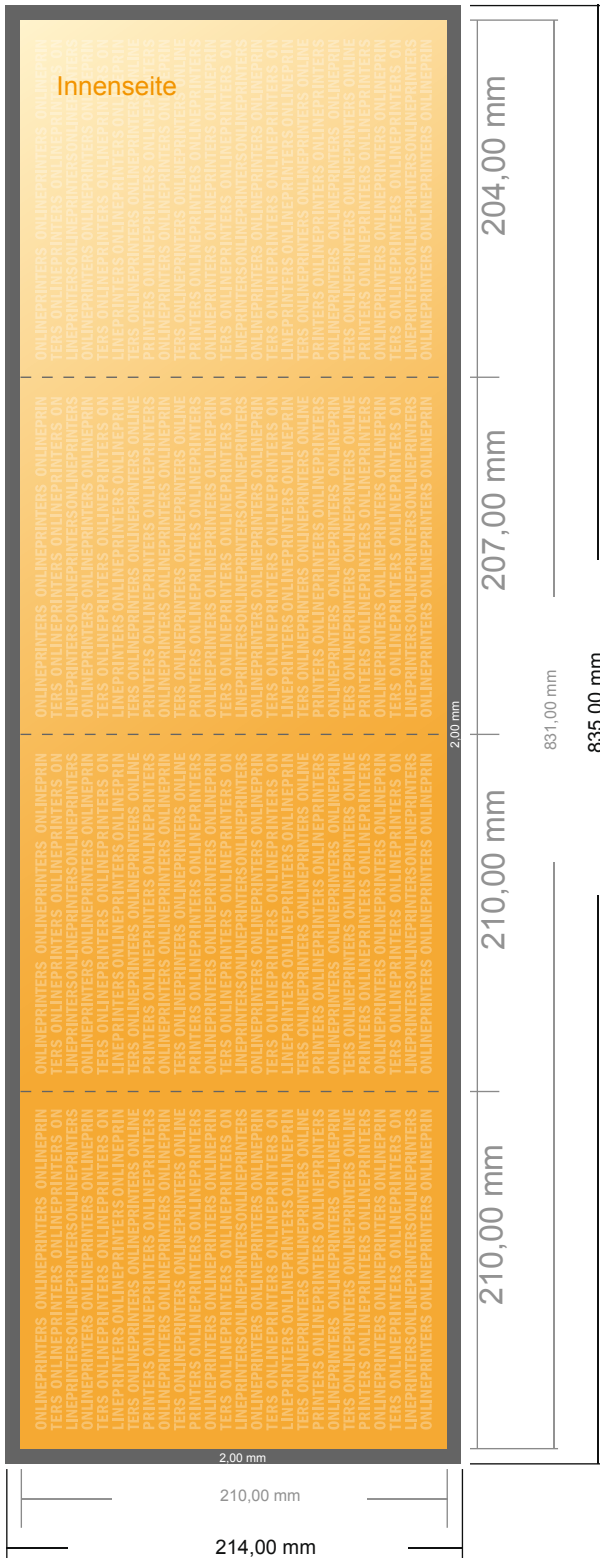

## Falzflyer Hochformat

A4-Quadrat • Wickelfalz • 8 Seiten

- **Datenformat**  
(inkl. 2,00 mm Beschnitt):  
83,50 x 21,40 cm
- **Endformat (offen):**  
83,10 x 21,00 cm
- **Endformat (geschlossen):**  
21,00 x 21,00 cm
- **Sicherheitsabstand**  
4 mm: Abstand der Texte/  
Informationen zum Rand des  
Endformats, dies verhindert  
unerwünschten Anschnitt.

### Bitte beachten Sie:

- Beschnittzugabe und Sicherheitsabstand wie angegeben anlegen.
- Hintergrundfarben, Bilder oder Grafiken bis an den Rand des Datenformates anlegen.
- Bei der Produktion können durch das Schneiden, Stanzen und Falzen Toleranzen auftreten.
- Diese Skizze ist nicht maßstabsgetreu.
- Druckdatenhinweise finden Sie unter dem Menüpunkt "Druckdaten" auf [www.diedruckerei.de](http://www.diedruckerei.de)