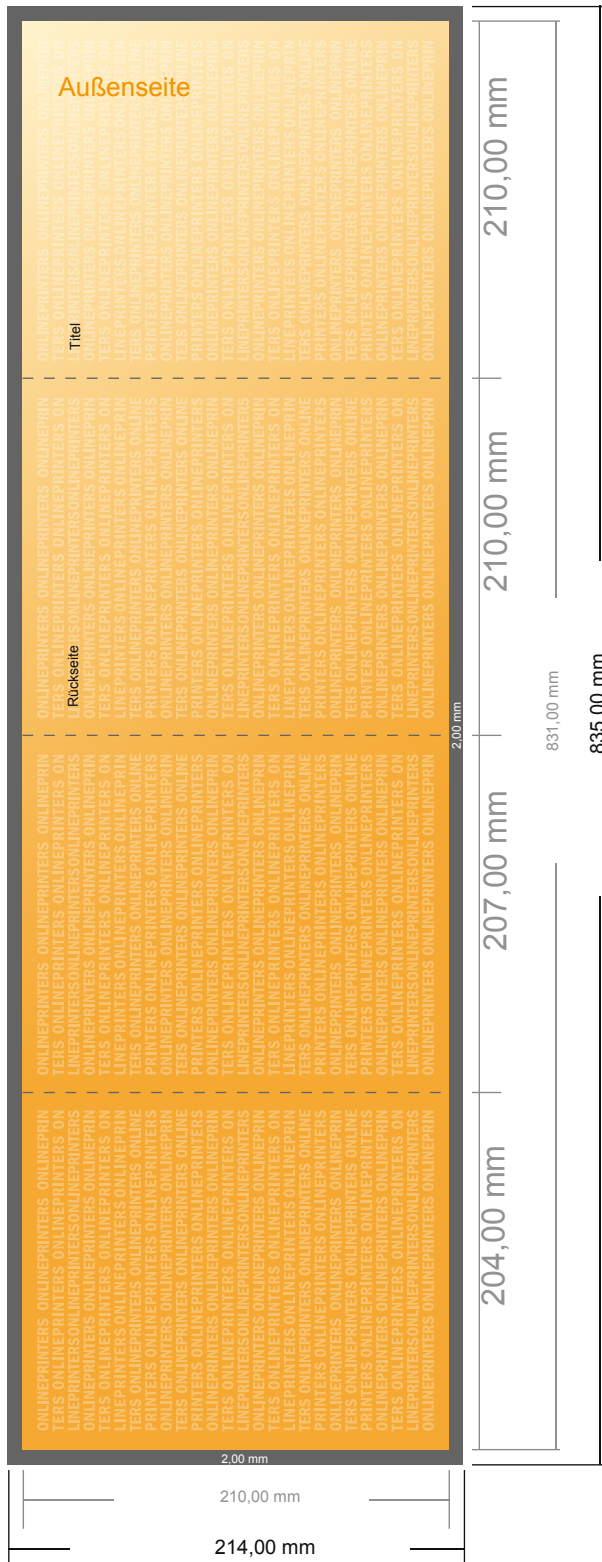

## Falzflyer Hochformat

A4-Quadrat • Wickelfalz • 8 Seiten

- **Datenformat**  
(inkl. 2,00 mm Beschnitt):  
83,50 x 21,40 cm
- **Endformat (offen):**  
83,10 x 21,00 cm
- **Endformat (geschlossen):**  
21,00 x 21,00 cm
- **Sicherheitsabstand**  
4 mm: Abstand der Texte/  
Informationen zum Rand des  
Endformats, dies verhindert  
unerwünschten Anschnitt.

### Bitte beachten Sie:

- Beschnittzugabe und Sicherheitsabstand wie angegeben anlegen.
- Hintergrundfarben, Bilder oder Grafiken bis an den Rand des Datenformates anlegen.
- Bei der Produktion können durch das Schneiden, Stanzen und Falzen Toleranzen auftreten.
- Diese Skizze ist nicht maßstabsgetreu.
- Druckdatenhinweise finden Sie unter dem Menüpunkt "Druckdaten" auf [www.diedruckerei.de](http://www.diedruckerei.de)