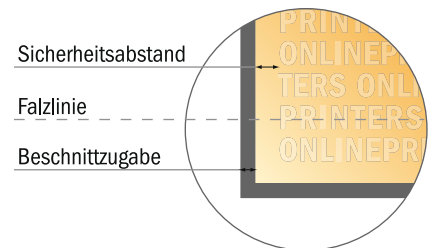

### Bitte beachten Sie:

- Beschnittzugabe und Sicherheitsabstand wie angegeben anlegen.
- Hintergrundfarben, Bilder oder Grafiken bis an den Rand des Datenformates anlegen.
- Bei der Produktion können durch das Schneiden, Stanzen und Falzen Toleranzen auftreten.
- Diese Skizze ist nicht maßstabsgetreu.
- Druckdatenhinweise finden Sie unter dem Menüpunkt "Druckdaten" auf [www.diedruckerei.de](http://www.diedruckerei.de)

## Falzflyer Hochformat

A4-Quadrat • Wickelfalz • 8 Seiten

- **Datenformat**  
(inkl. 2,00 mm Beschnitt):  
83,50 x 21,40 cm
- **Endformat (offen):**  
83,10 x 21,00 cm
- **Endformat (geschlossen):**  
21,00 x 21,00 cm
- **Sicherheitsabstand**  
4 mm: Abstand der Texte/  
Informationen zum Rand des  
Endformats, dies verhindert  
unerwünschten Anschnitt.