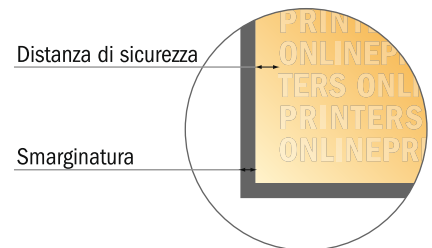

Cartoline adesive

DIN-A4 metà

- Formato dei dati (incl. 2,00 mm refilo): 10,70 x 30,10 cm
- Formato finale: 10,30 x 29,70 cm
- Le misure del fronte e del retro sono identiche.
- **Distanza di sicurezza**
4 mm: distanza dei testi/delle informazioni dal bordo del formato finale per evitare un punto di taglio indesiderato.

Attenersi alle seguenti indicazioni:

- Creare i documenti con la smarginatura e la distanza di sicurezza indicate.
- Impostare i colori di sfondo, le immagini o i grafici fino al bordo del formato dei dati.
- In fase di produzione il taglio, la fustellatura e la piegatura possono dar luogo a tolleranze.
- Questo schizzo non è conforme alla scala.
- Per indicazioni sui dati per la stampa, consultare la voce di menu "Dati per la stampa" su www.onlineprinters.it