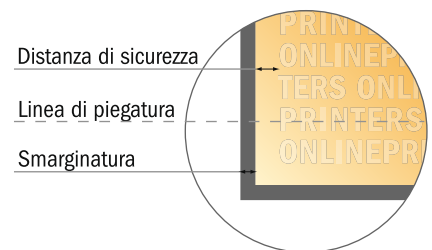

Pieghevoli verticale

DIN lungo • Pieghe a portafoglio (pieghe speciali: ultima pagina pieghe a fisarmonica) • 12 Pagine

- Formato dei dati (incl. 2,00 mm refilo): 58,30 x 21,40 cm
- Formato finale (aperto): 57,90 x 21,00 cm
- Formato finale (chiuso): 10,00 x 21,00 cm
- **Distanza di sicurezza**
4 mm: distanza dei testi/delle informazioni dal bordo del formato finale per evitare un punto di taglio indesiderato.

Attenersi alle seguenti indicazioni:

- Creare i documenti con la smarginatura e la distanza di sicurezza indicate.
- Impostare i colori di sfondo, le immagini o i grafici fino al bordo del formato dei dati.
- In fase di produzione il taglio, la fustellatura e la piegatura possono dar luogo a tolleranze.
- Questo schizzo non è conforme alla scala.
- Per indicazioni sui dati per la stampa, consultare la voce di menu "Dati per la stampa" su www.onlineprinters.it