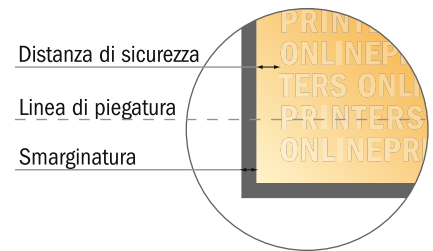

Pieghevoli verticale

DIN lungo • Pieghe a portafoglio (pieghe speciali: ultima pagina pieghe a fisarmonica) • 12 Pagine

- Formato dei dati (incl. 2,00 mm refilo): 58,30 x 21,40 cm
- Formato finale (aperto): 57,90 x 21,00 cm
- Formato finale (chiuso): 10,00 x 21,00 cm
- **Distanza di sicurezza**
4 mm: distanza dei testi/delle informazioni dal bordo del formato finale per evitare un punto di taglio indesiderato.

Attenersi alle seguenti indicazioni:

- Creare i documenti con la smarginatura e la distanza di sicurezza indicate.
- Impostare i colori di sfondo, le immagini o i grafici fino al bordo del formato dei dati.
- In fase di produzione il taglio, la fustellatura e la piegatura possono dar luogo a tolleranze.
- Questo schizzo non è conforme alla scala.
- Per indicazioni sui dati per la stampa, consultare la voce di menu "Dati per la stampa" su www.onlineprinters.it