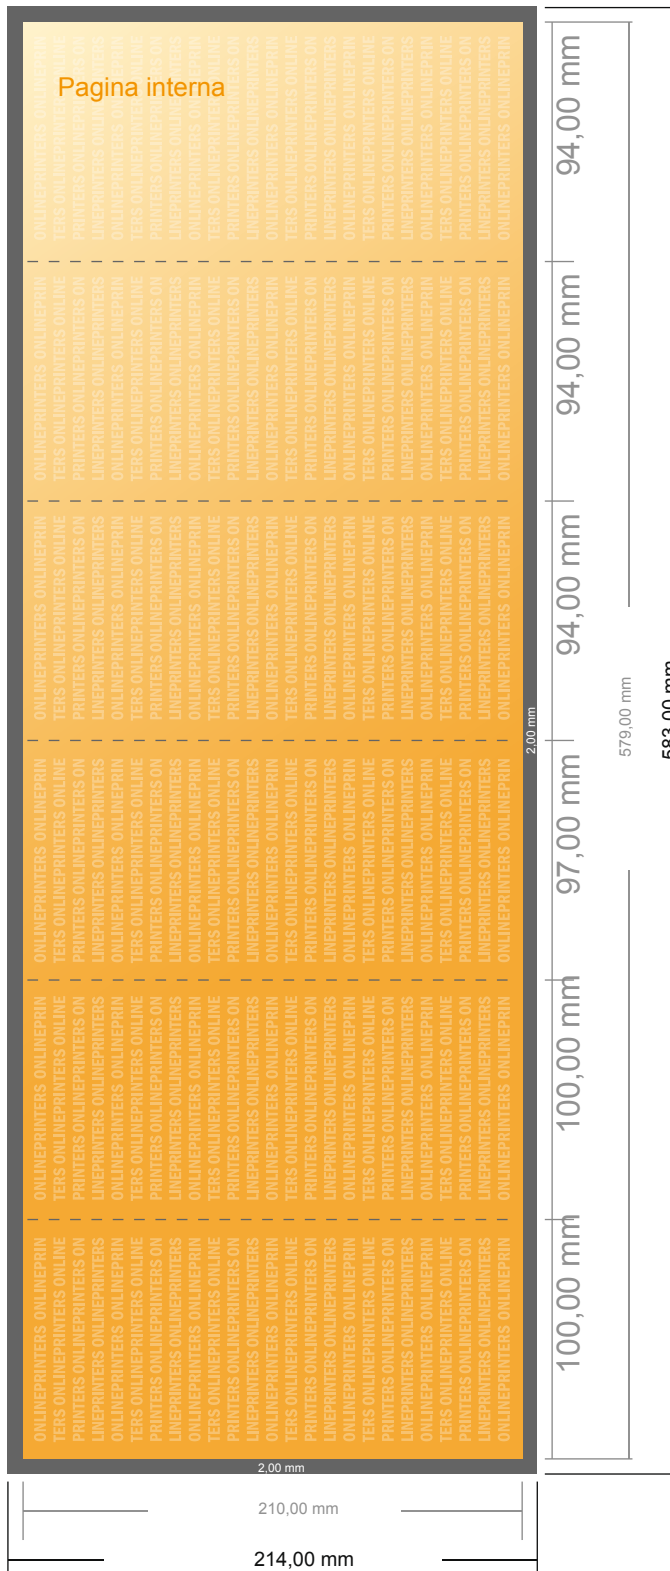

Pieghevoli verticale

DIN lungo • Pieghe a portafoglio (pieghe speciali: ultima pagina pieghe a fisarmonica) • 12 Pagine

- Formato dei dati (incl. 2,00 mm refilo): 58,30 x 21,40 cm
- Formato finale (aperto): 57,90 x 21,00 cm
- Formato finale (chiuso): 10,00 x 21,00 cm
- **Distanza di sicurezza**
4 mm: distanza dei testi/delle informazioni dal bordo del formato finale per evitare un punto di taglio indesiderato.

Attenersi alle seguenti indicazioni:

- Creare i documenti con la smarginatura e la distanza di sicurezza indicate.
- Impostare i colori di sfondo, le immagini o i grafici fino al bordo del formato dei dati.
- In fase di produzione il taglio, la fustellatura e la piegatura possono dar luogo a tolleranze.
- Questo schizzo non è conforme alla scala.
- Per indicazioni sui dati per la stampa, consultare la voce di menu "Dati per la stampa" su www.onlineprinters.it