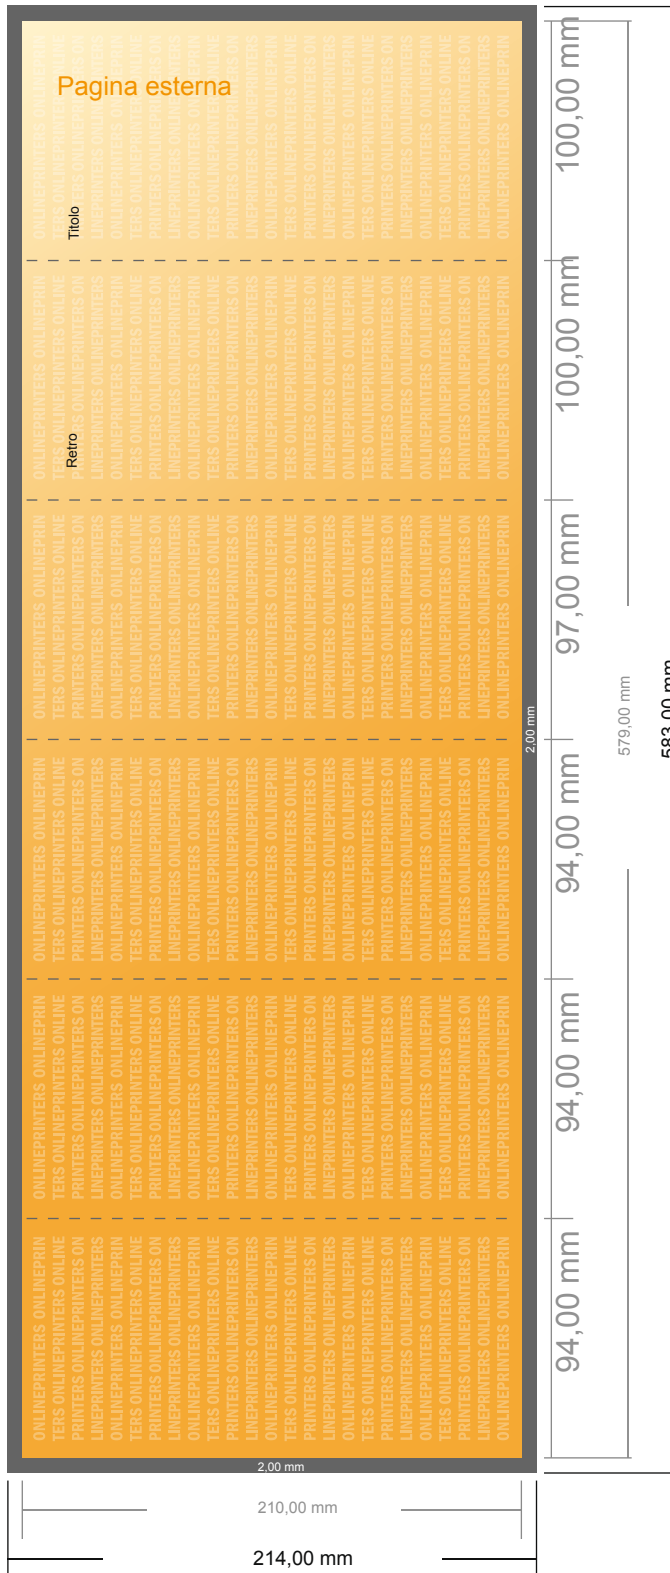

Pieghevoli verticale

DIN lungo • Pieghe a portafoglio (pieghe speciali: ultima pagina pieghe a fisarmonica) • 12 Pagine

- Formato dei dati (incl. 2,00 mm refilo): 58,30 x 21,40 cm
- Formato finale (aperto): 57,90 x 21,00 cm
- Formato finale (chiuso): 10,00 x 21,00 cm
- **Distanza di sicurezza**
4 mm: distanza dei testi/delle informazioni dal bordo del formato finale per evitare un punto di taglio indesiderato.

Attenersi alle seguenti indicazioni:

- Creare i documenti con la smarginatura e la distanza di sicurezza indicate.
- Impostare i colori di sfondo, le immagini o i grafici fino al bordo del formato dei dati.
- In fase di produzione il taglio, la fustellatura e la piegatura possono dar luogo a tolleranze.
- Questo schizzo non è conforme alla scala.
- Per indicazioni sui dati per la stampa, consultare la voce di menu "Dati per la stampa" su www.onlineprinters.it