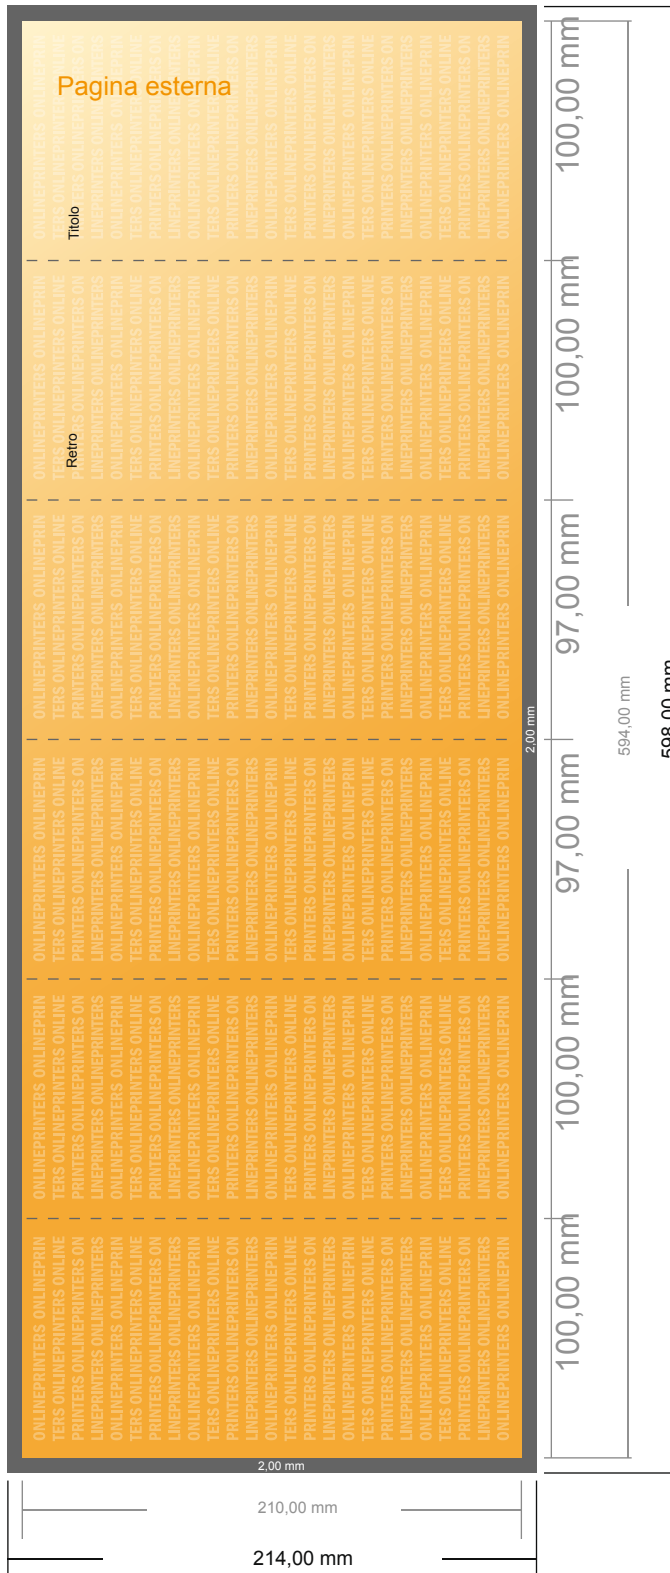

Pieghevoli verticale

DIN lungo • Pieghe a portafoglio parallele • 12 Pagine

- Formato dei dati (incl. 2,00 mm refilo): 59,80 x 21,40 cm
- Formato finale (aperto): 59,40 x 21,00 cm
- Formato finale (chiuso): 10,00 x 21,00 cm
- **Distanza di sicurezza**
4 mm: distanza dei testi/delle informazioni dal bordo del formato finale per evitare un punto di taglio indesiderato.

Attenersi alle seguenti indicazioni:

- Creare i documenti con la smarginatura e la distanza di sicurezza indicate.
- Impostare i colori di sfondo, le immagini o i grafici fino al bordo del formato dei dati.
- In fase di produzione il taglio, la fustellatura e la piegatura possono dar luogo a tolleranze.
- Questo schizzo non è conforme alla scala.
- Per indicazioni sui dati per la stampa, consultare la voce di menu "Dati per la stampa" su www.onlineprinters.it