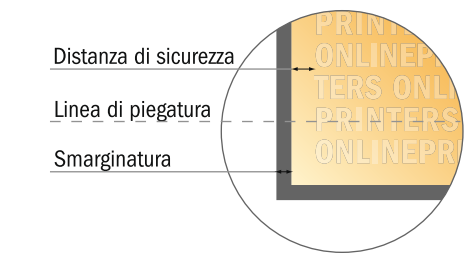

Attenersi alle seguenti indicazioni:

- Creare i documenti con la smarginatura e la distanza di sicurezza indicate.
- Impostare i colori di sfondo, le immagini o i grafici fino al bordo del formato dei dati.
- In fase di produzione il taglio, la fustellatura e la piegatura possono dar luogo a tolleranze.
- Questo schizzo non è conforme alla scala.
- Per indicazioni sui dati per la stampa, consultare la voce di menu "Dati per la stampa" su www.onlineprinters.it

Pieghevoli verticale

DIN lungo • Pieghe a portafoglio parallele • 12 Pagine

- Formato dei dati (incl. 2,00 mm refilo): 59,80 x 21,40 cm
- Formato finale (aperto): 59,40 x 21,00 cm
- Formato finale (chiuso): 10,00 x 21,00 cm
- **Distanza di sicurezza**
4 mm: distanza dei testi/delle informazioni dal bordo del formato finale per evitare un punto di taglio indesiderato.