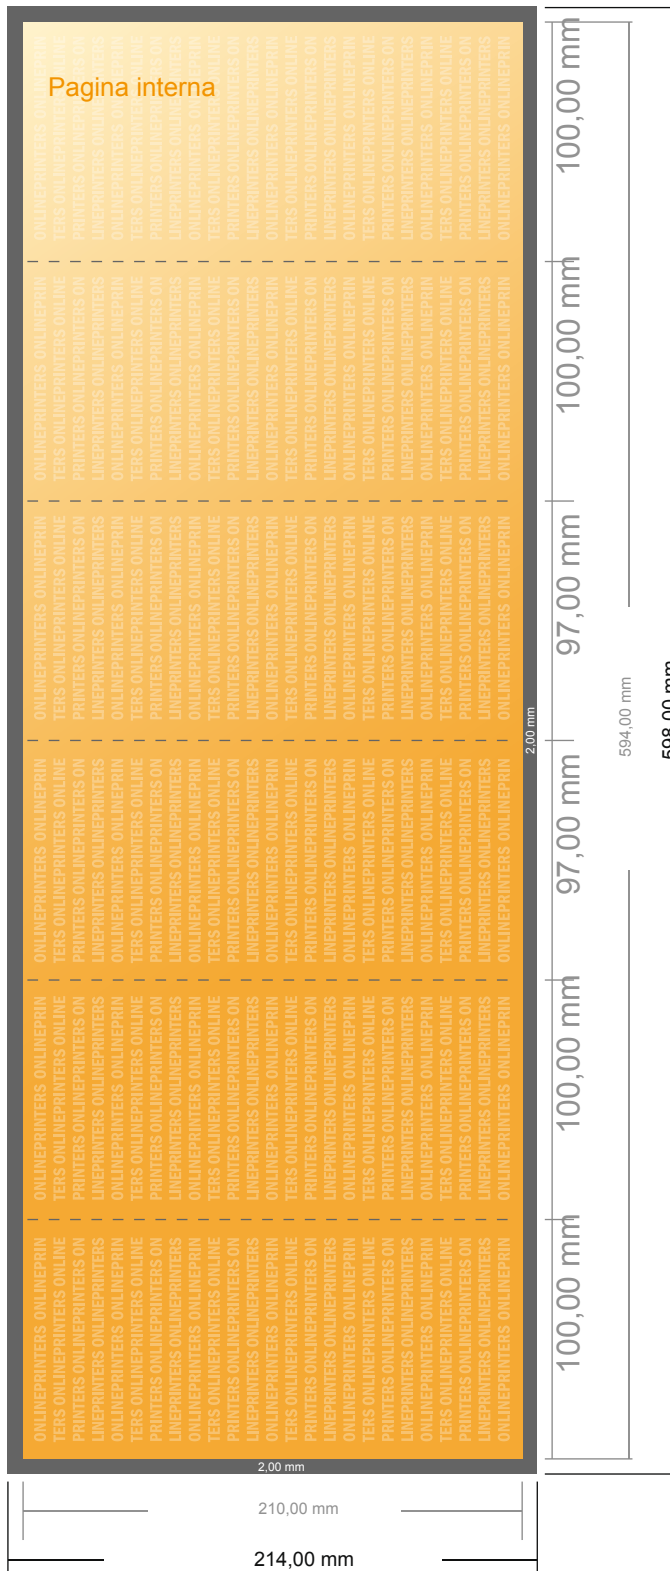

Pieghevoli verticale

DIN lungo • Pieghe a portafoglio parallele • 12 Pagine

- Formato dei dati (incl. 2,00 mm refilo): 59,80 x 21,40 cm
- Formato finale (aperto): 59,40 x 21,00 cm
- Formato finale (chiuso): 10,00 x 21,00 cm
- **Distanza di sicurezza**
4 mm: distanza dei testi/delle informazioni dal bordo del formato finale per evitare un punto di taglio indesiderato.

Attenersi alle seguenti indicazioni:

- Creare i documenti con la smarginatura e la distanza di sicurezza indicate.
- Impostare i colori di sfondo, le immagini o i grafici fino al bordo del formato dei dati.
- In fase di produzione il taglio, la fustellatura e la piegatura possono dar luogo a tolleranze.
- Questo schizzo non è conforme alla scala.
- Per indicazioni sui dati per la stampa, consultare la voce di menu "Dati per la stampa" su www.onlineprinters.it