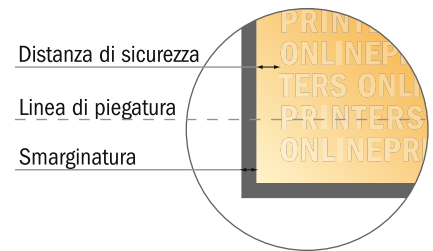

Pieghevoli verticale

DIN lungo • Pieghe a portafoglio parallele • 12 Pagine

- Formato dei dati (incl. 2,00 mm refilo): 59,80 x 21,40 cm
- Formato finale (aperto): 59,40 x 21,00 cm
- Formato finale (chiuso): 10,00 x 21,00 cm
- **Distanza di sicurezza**
4 mm: distanza dei testi/delle informazioni dal bordo del formato finale per evitare un punto di taglio indesiderato.

Attenersi alle seguenti indicazioni:

- Creare i documenti con la smarginatura e la distanza di sicurezza indicate.
- Impostare i colori di sfondo, le immagini o i grafici fino al bordo del formato dei dati.
- In fase di produzione il taglio, la fustellatura e la piegatura possono dar luogo a tolleranze.
- Questo schizzo non è conforme alla scala.
- Per indicazioni sui dati per la stampa, consultare la voce di menu "Dati per la stampa" su www.onlineprinters.it