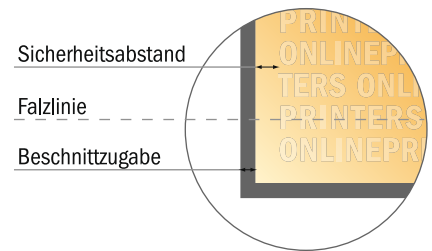

Falzflyer Hochformat

DIN-Lang • Parallelwickelfalz • 12 Seiten

- **Datenformat**
(inkl. 2,00 mm Beschnitt):
59,80 x 21,40 cm
- **Endformat (offen):**
59,40 x 21,00 cm
- **Endformat (geschlossen):**
10,00 x 21,00 cm
- **Sicherheitsabstand**
4 mm: Abstand der Texte/
Informationen zum Rand des
Endformats, dies verhindert
unerwünschten Anschnitt.

Bitte beachten Sie:

- Beschnittzugabe und Sicherheitsabstand wie angegeben anlegen.
- Hintergrundfarben, Bilder oder Grafiken bis an den Rand des Datenformates anlegen.
- Bei der Produktion können durch das Schneiden, Stanzen und Falzen Toleranzen auftreten.
- Diese Skizze ist nicht maßstabsgetreu.
- Druckdatenhinweise finden Sie unter dem Menüpunkt "Druckdaten" auf www.diedruckerei.de