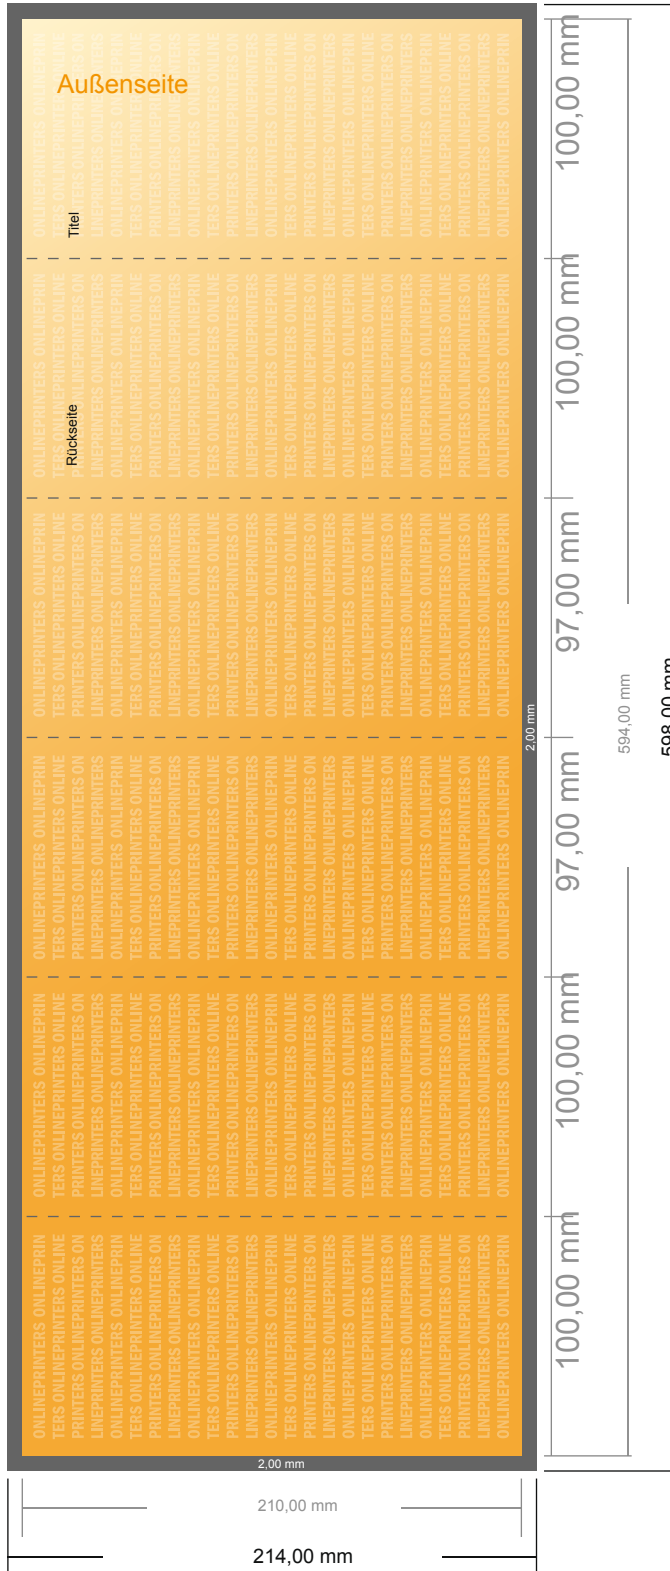

Falzflyer Hochformat

DIN-Lang • Parallelwickelfalz • 12 Seiten

- **Datenformat**
(inkl. 2,00 mm Beschnitt):
59,80 x 21,40 cm
- **Endformat (offen):**
59,40 x 21,00 cm
- **Endformat (geschlossen):**
10,00 x 21,00 cm
- **Sicherheitsabstand**
4 mm: Abstand der Texte/
Informationen zum Rand des
Endformats, dies verhindert
unerwünschten Anschnitt.

Bitte beachten Sie:

- Beschnittzugabe und Sicherheitsabstand wie angegeben anlegen.
- Hintergrundfarben, Bilder oder Grafiken bis an den Rand des Datenformates anlegen.
- Bei der Produktion können durch das Schneiden, Stanzen und Falzen Toleranzen auftreten.
- Diese Skizze ist nicht maßstabsgetreu.
- Druckdatenhinweise finden Sie unter dem Menüpunkt "Druckdaten" auf www.diedruckerei.de