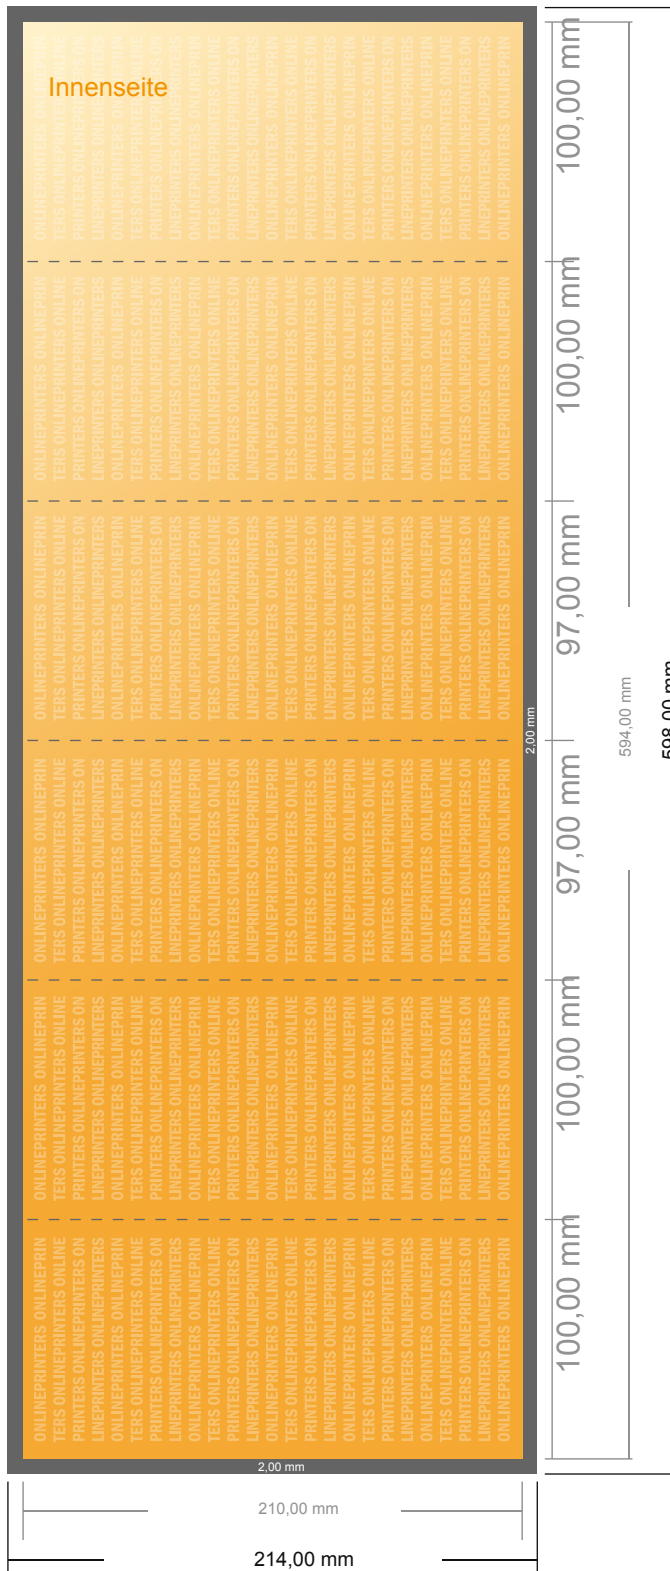

Falzflyer Hochformat

DIN-Lang • Parallelwickelfalz • 12 Seiten

- **Datenformat**
(inkl. 2,00 mm Beschnitt):
59,80 x 21,40 cm
- **Endformat (offen):**
59,40 x 21,00 cm
- **Endformat (geschlossen):**
10,00 x 21,00 cm
- **Sicherheitsabstand**
4 mm: Abstand der Texte/
Informationen zum Rand des
Endformats, dies verhindert
unerwünschten Anschnitt.

Bitte beachten Sie:

- Beschnittzugabe und Sicherheitsabstand wie angegeben anlegen.
- Hintergrundfarben, Bilder oder Grafiken bis an den Rand des Datenformates anlegen.
- Bei der Produktion können durch das Schneiden, Stanzen und Falzen Toleranzen auftreten.
- Diese Skizze ist nicht maßstabsgetreu.
- Druckdatenhinweise finden Sie unter dem Menüpunkt "Druckdaten" auf www.diedruckerei.de