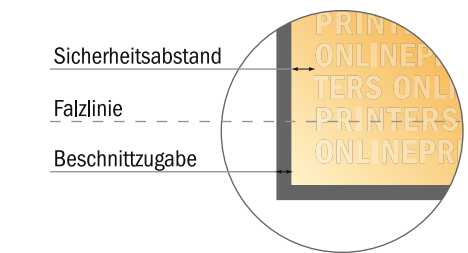

Bitte beachten Sie:

- Beschnittzugabe und Sicherheitsabstand wie angegeben anlegen.
- Hintergrundfarben, Bilder oder Grafiken bis an den Rand des Datenformates anlegen.
- Bei der Produktion können durch das Schneiden, Stanzen und Falzen Toleranzen auftreten.
- Diese Skizze ist nicht maßstabsgetreu.
- Druckdatenhinweise finden Sie unter dem Menüpunkt "Druckdaten" auf www.diedruckerei.de

Falzflyer Hochformat

DIN-Lang • Parallelwickelfalz • 12 Seiten

- **Datenformat**
(inkl. 2,00 mm Beschnitt):
59,80 x 21,40 cm
- **Endformat (offen):**
59,40 x 21,00 cm
- **Endformat (geschlossen):**
10,00 x 21,00 cm
- **Sicherheitsabstand**
4 mm: Abstand der Texte/
Informationen zum Rand des
Endformats, dies verhindert
unerwünschten Anschnitt.