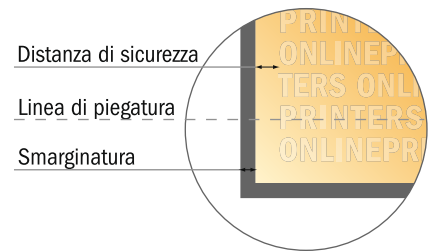

Pieghevoli verticale

DIN lungo • Pieghe a fisarmonica • 12 Pagine

- Formato dei dati (incl. 2,00 mm refilo): 60,40 x 21,40 cm
- Formato finale (aperto): 60,00 x 21,00 cm
- Formato finale (chiuso): 10,00 x 21,00 cm
- **Distanza di sicurezza**
4 mm: distanza dei testi/delle informazioni dal bordo del formato finale per evitare un punto di taglio indesiderato.

Attenersi alle seguenti indicazioni:

- Creare i documenti con la smarginatura e la distanza di sicurezza indicate.
- Impostare i colori di sfondo, le immagini o i grafici fino al bordo del formato dei dati.
- In fase di produzione il taglio, la fustellatura e la piegatura possono dar luogo a tolleranze.
- Questo schizzo non è conforme alla scala.
- Per indicazioni sui dati per la stampa, consultare la voce di menu "Dati per la stampa" su www.onlineprinters.it