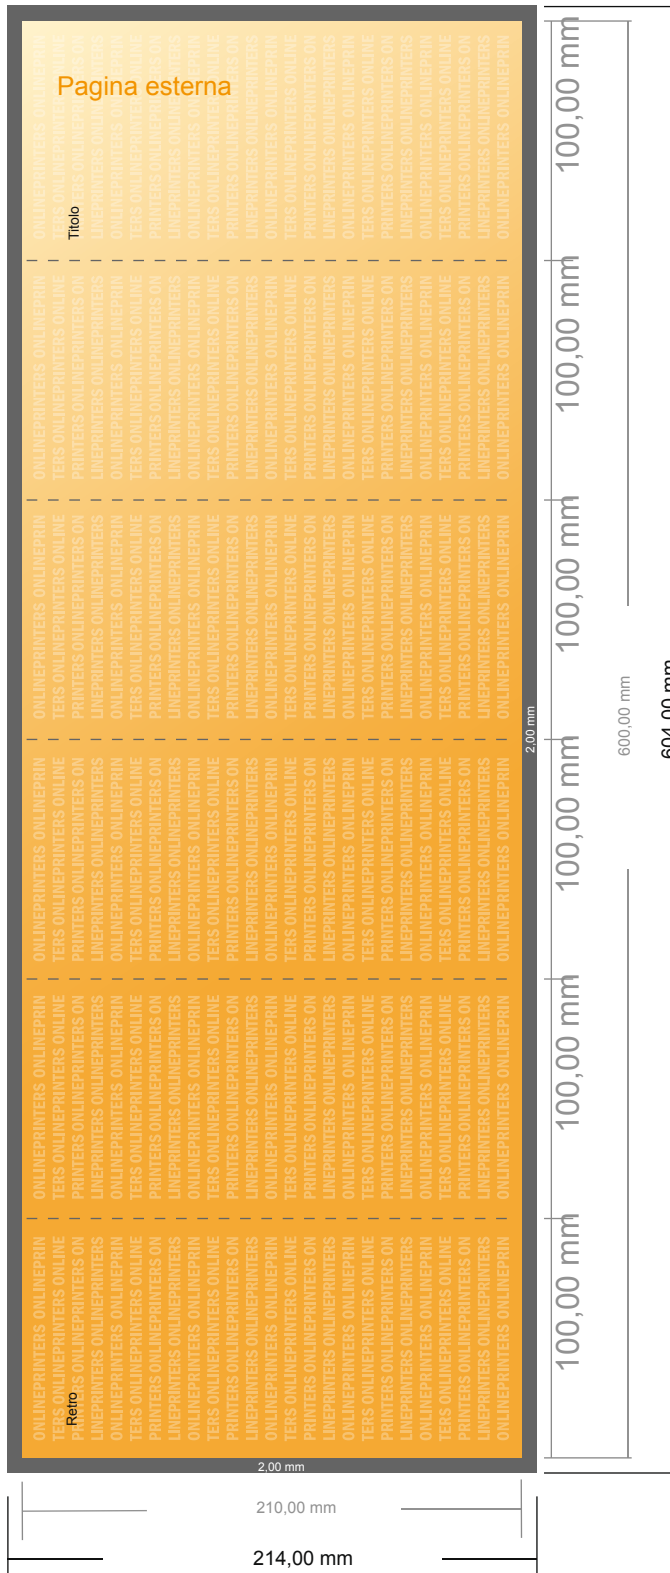

Pieghevoli verticale

DIN lungo • Pieghe a fisarmonica • 12 Pagine

- Formato dei dati (incl. 2,00 mm refilo): 60,40 x 21,40 cm
- Formato finale (aperto): 60,00 x 21,00 cm
- Formato finale (chiuso): 10,00 x 21,00 cm
- **Distanza di sicurezza**
4 mm: distanza dei testi/delle informazioni dal bordo del formato finale per evitare un punto di taglio indesiderato.

Attenersi alle seguenti indicazioni:

- Creare i documenti con la smarginatura e la distanza di sicurezza indicate.
- Impostare i colori di sfondo, le immagini o i grafici fino al bordo del formato dei dati.
- In fase di produzione il taglio, la fustellatura e la piegatura possono dar luogo a tolleranze.
- Questo schizzo non è conforme alla scala.
- Per indicazioni sui dati per la stampa, consultare la voce di menu "Dati per la stampa" su www.onlineprinters.it