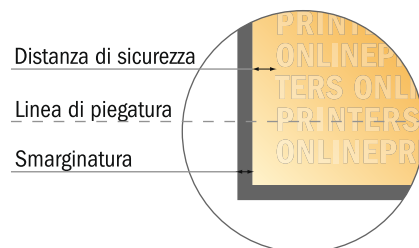

Pieghevoli verticale

DIN lungo • Pieghe a fisarmonica • 12 Pagine

- Formato dei dati (incl. 2,00 mm refilo): 60,40 x 21,40 cm
- Formato finale (aperto): 60,00 x 21,00 cm
- Formato finale (chiuso): 10,00 x 21,00 cm
- **Distanza di sicurezza**
4 mm: distanza dei testi/delle informazioni dal bordo del formato finale per evitare un punto di taglio indesiderato.

Attenersi alle seguenti indicazioni:

- Creare i documenti con la smarginatura e la distanza di sicurezza indicate.
- Impostare i colori di sfondo, le immagini o i grafici fino al bordo del formato dei dati.
- In fase di produzione il taglio, la fustellatura e la piegatura possono dar luogo a tolleranze.
- Questo schizzo non è conforme alla scala.
- Per indicazioni sui dati per la stampa, consultare la voce di menu "Dati per la stampa" su www.onlineprinters.it