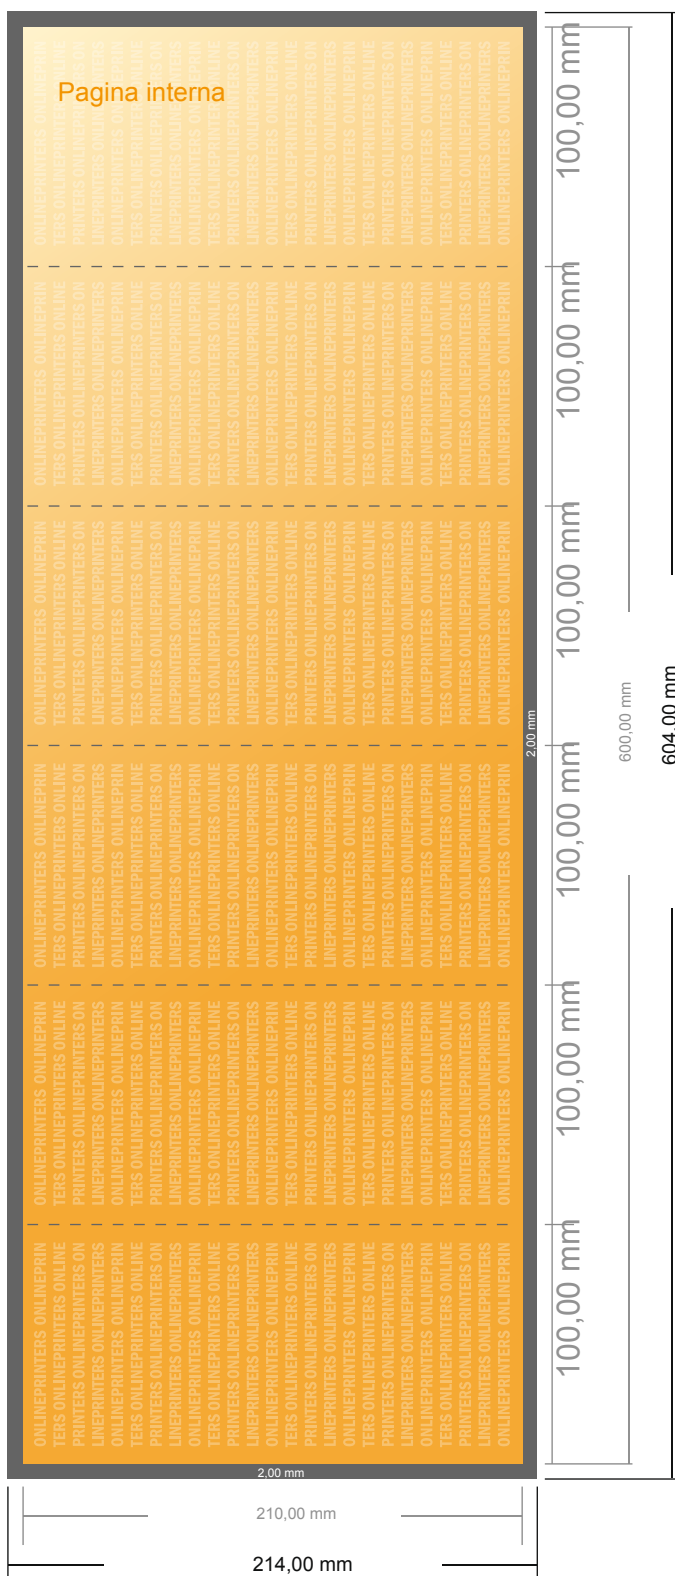

Pieghevoli verticale

DIN lungo • Pieghe a fisarmonica • 12 Pagine

- Formato dei dati (incl. 2,00 mm refilo): 60,40 x 21,40 cm
- Formato finale (aperto): 60,00 x 21,00 cm
- Formato finale (chiuso): 10,00 x 21,00 cm
- **Distanza di sicurezza**
4 mm: distanza dei testi/delle informazioni dal bordo del formato finale per evitare un punto di taglio indesiderato.

Attenersi alle seguenti indicazioni:

- Creare i documenti con la smarginatura e la distanza di sicurezza indicate.
- Impostare i colori di sfondo, le immagini o i grafici fino al bordo del formato dei dati.
- In fase di produzione il taglio, la fustellatura e la piegatura possono dar luogo a tolleranze.
- Questo schizzo non è conforme alla scala.
- Per indicazioni sui dati per la stampa, consultare la voce di menu "Dati per la stampa" su www.onlineprinters.it