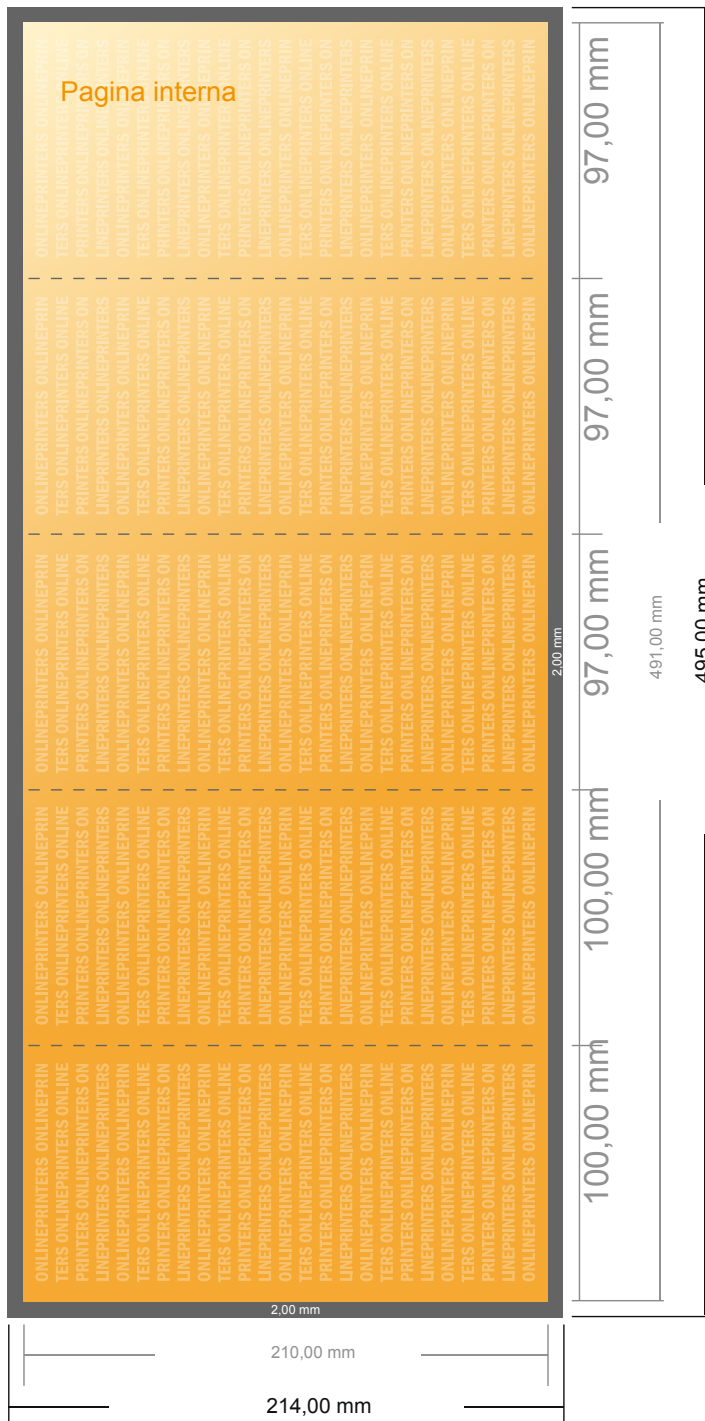

Pieghevoli verticale

DIN lungo • Pieghe a portafoglio parallele • 10 Pagine

- Formato dei dati (incl. 2,00 mm refilo): 49,50 x 21,40 cm
- Formato finale (aperto): 49,10 x 21,00 cm
- Formato finale (chiuso): 10,00 x 21,00 cm
- **Distanza di sicurezza**
4 mm: distanza dei testi/delle informazioni dal bordo del formato finale per evitare un punto di taglio indesiderato.

Attenersi alle seguenti indicazioni:

- Creare i documenti con la smarginatura e la distanza di sicurezza indicate.
- Impostare i colori di sfondo, le immagini o i grafici fino al bordo del formato dei dati.
- In fase di produzione il taglio, la fustellatura e la piegatura possono dar luogo a tolleranze.
- Questo schizzo non è conforme alla scala.
- Per indicazioni sui dati per la stampa, consultare la voce di menu "Dati per la stampa" su www.onlineprinters.it

Pieghevole verticale

DIN lungo • Pieghe a portafoglio parallele • 10 Pagine

- Formato dei dati (incl. 2,00 mm refilo): 49,50 x 21,40 cm
- Formato finale (aperto): 49,10 x 21,00 cm
- Formato finale (chiuso): 10,00 x 21,00 cm
- **Distanza di sicurezza**
4 mm: distanza dei testi/delle informazioni dal bordo del formato finale per evitare un punto di taglio indesiderato.