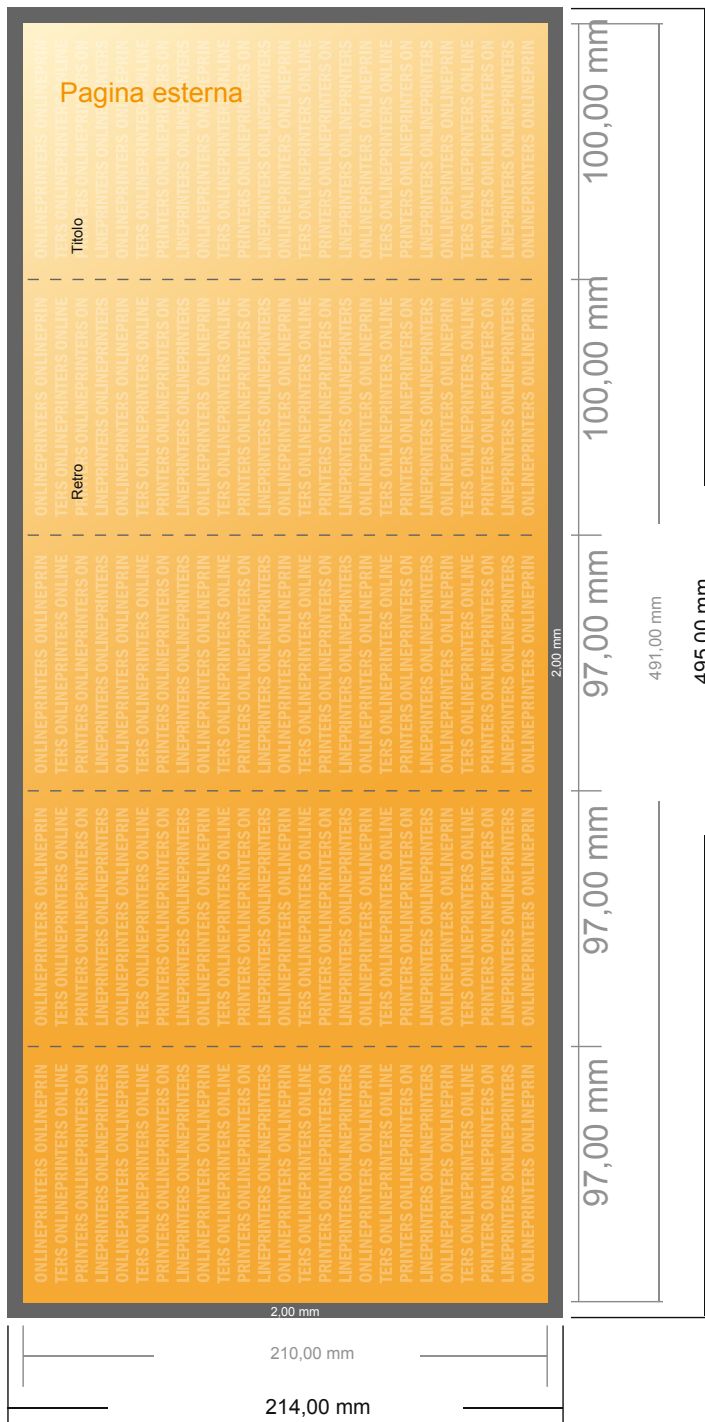

Pieghevoli verticale

DIN lungo • Pieghe a portafoglio parallele • 10 Pagine

- Formato dei dati (incl. 2,00 mm refilo): 49,50 x 21,40 cm
- Formato finale (aperto): 49,10 x 21,00 cm
- Formato finale (chiuso): 10,00 x 21,00 cm
- **Distanza di sicurezza**
4 mm: distanza dei testi/delle informazioni dal bordo del formato finale per evitare un punto di taglio indesiderato.

Attenersi alle seguenti indicazioni:

- Creare i documenti con la smarginatura e la distanza di sicurezza indicate.
- Impostare i colori di sfondo, le immagini o i grafici fino al bordo del formato dei dati.
- In fase di produzione il taglio, la fustellatura e la piegatura possono dar luogo a tolleranze.
- Questo schizzo non è conforme alla scala.
- Per indicazioni sui dati per la stampa, consultare la voce di menu "Dati per la stampa" su www.onlineprinters.it

Pieghevole verticale

DIN lungo • Pieghe a portafoglio parallele • 10 Pagine

- Formato dei dati (incl. 2,00 mm refilo): 49,50 x 21,40 cm
- Formato finale (aperto): 49,10 x 21,00 cm
- Formato finale (chiuso): 10,00 x 21,00 cm
- **Distanza di sicurezza**
4 mm: distanza dei testi/delle informazioni dal bordo del formato finale per evitare un punto di taglio indesiderato.