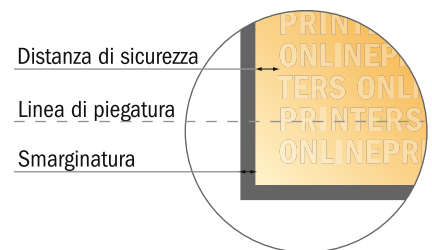

Pieghevoli verticale

DIN lungo • Pieghe a portafoglio parallele • 10 Pagine

- Formato dei dati (incl. 2,00 mm refilo): 49,50 x 21,40 cm
- Formato finale (aperto): 49,10 x 21,00 cm
- Formato finale (chiuso): 10,00 x 21,00 cm
- **Distanza di sicurezza**
4 mm: distanza dei testi/delle informazioni dal bordo del formato finale per evitare un punto di taglio indesiderato.

Attenersi alle seguenti indicazioni:

- Creare i documenti con la smarginatura e la distanza di sicurezza indicate.
- Impostare i colori di sfondo, le immagini o i grafici fino al bordo del formato dei dati.
- In fase di produzione il taglio, la fustellatura e la piegatura possono dar luogo a tolleranze.
- Questo schizzo non è conforme alla scala.
- Per indicazioni sui dati per la stampa, consultare la voce di menu "Dati per la stampa" su www.onlineprinters.it

Pieghevole verticale

DIN lungo • Pieghe a portafoglio parallele • 10 Pagine

- Formato dei dati (incl. 2,00 mm refilo): 49,50 x 21,40 cm
- Formato finale (aperto): 49,10 x 21,00 cm
- Formato finale (chiuso): 10,00 x 21,00 cm
- **Distanza di sicurezza**
4 mm: distanza dei testi/delle informazioni dal bordo del formato finale per evitare un punto di taglio indesiderato.