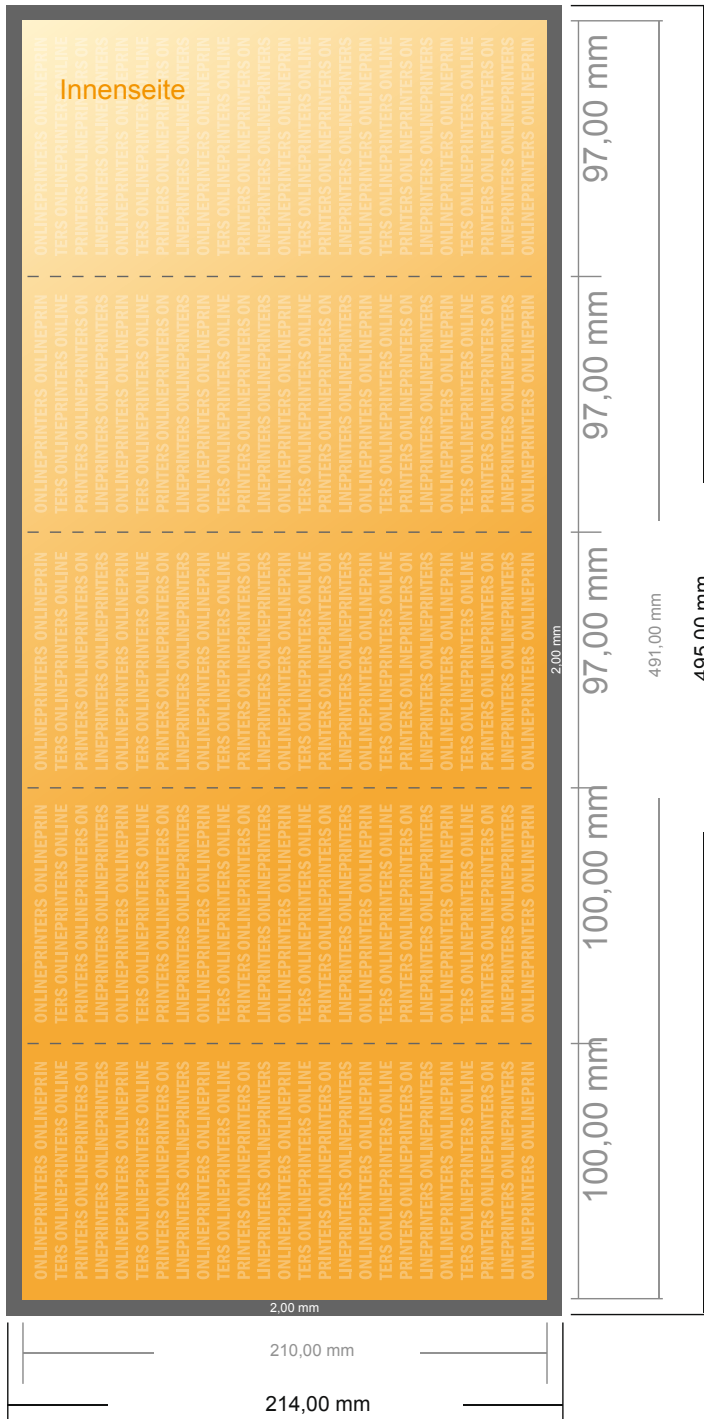

Falzflyer Hochformat

DIN-Lang • Parallelwickelfalz • 10 Seiten

- **Datenformat**
(inkl. 2,00 mm Beschnitt):
49,50 x 21,40 cm
- **Endformat (offen):**
49,10 x 21,00 cm
- **Endformat (geschlossen):**
10,00 x 21,00 cm
- **Sicherheitsabstand**
4 mm: Abstand der Texte/
Informationen zum Rand des
Endformats, dies verhindert
unerwünschten Anschnitt.

Bitte beachten Sie:

- Beschnittzugabe und Sicherheitsabstand wie angegeben anlegen.
- Hintergrundfarben, Bilder oder Grafiken bis an den Rand des Datenformates anlegen.
- Bei der Produktion können durch das Schneiden, Stanzen und Falzen Toleranzen auftreten.
- Diese Skizze ist nicht maßstabsgetreu.
- Druckdatenhinweise finden Sie unter dem Menüpunkt "Druckdaten" auf www.diedruckerei.de