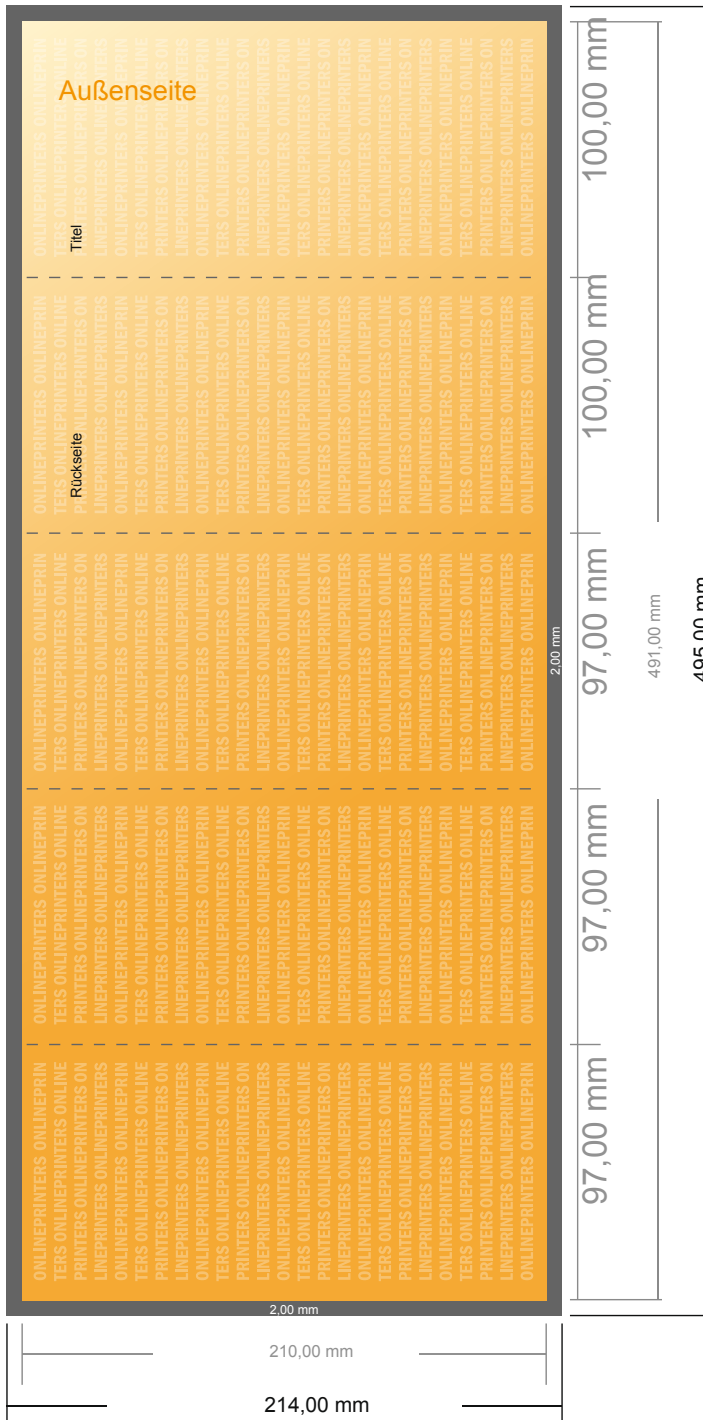

Falzflyer Hochformat

DIN-Lang • Parallelwickelfalz • 10 Seiten

- **Datenformat**
(inkl. 2,00 mm Beschnitt):
49,50 x 21,40 cm
- **Endformat (offen):**
49,10 x 21,00 cm
- **Endformat (geschlossen):**
10,00 x 21,00 cm
- **Sicherheitsabstand**
4 mm: Abstand der Texte/
Informationen zum Rand des
Endformats, dies verhindert
unerwünschten Anschnitt.

Bitte beachten Sie:

- Beschnittzugabe und Sicherheitsabstand wie angegeben anlegen.
- Hintergrundfarben, Bilder oder Grafiken bis an den Rand des Datenformates anlegen.
- Bei der Produktion können durch das Schneiden, Stanzen und Falzen Toleranzen auftreten.
- Diese Skizze ist nicht maßstabsgetreu.
- Druckdatenhinweise finden Sie unter dem Menüpunkt "Druckdaten" auf www.diedruckerei.de