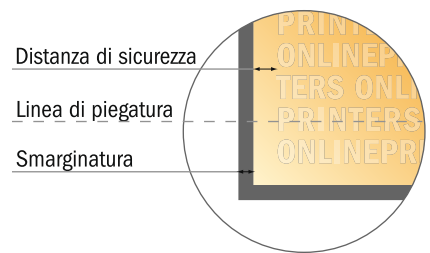

Pieghevoli verticale

DIN lungo • Pieghe a fisarmonica • 10 Pagine

- Formato dei dati (incl. 2,00 mm refilo): 50,40 x 21,40 cm
- Formato finale (aperto): 50,00 x 21,00 cm
- Formato finale (chiuso): 10,00 x 21,00 cm
- **Distanza di sicurezza**
4 mm: distanza dei testi/delle informazioni dal bordo del formato finale per evitare un punto di taglio indesiderato.

Attenersi alle seguenti indicazioni:

- Creare i documenti con la smarginatura e la distanza di sicurezza indicate.
- Impostare i colori di sfondo, le immagini o i grafici fino al bordo del formato dei dati.
- In fase di produzione il taglio, la fustellatura e la piegatura possono dar luogo a tolleranze.
- Questo schizzo non è conforme alla scala.
- Per indicazioni sui dati per la stampa, consultare la voce di menu "Dati per la stampa" su www.onlineprinters.it

Pieghevole verticale

DIN lungo • Pieghe a fisarmonica • 10 Pagine

- Formato dei dati (incl. 2,00 mm refilo): 50,40 x 21,40 cm
- Formato finale (aperto): 50,00 x 21,00 cm
- Formato finale (chiuso): 10,00 x 21,00 cm
- **Distanza di sicurezza**
4 mm: distanza dei testi/delle informazioni dal bordo del formato finale per evitare un punto di taglio indesiderato.