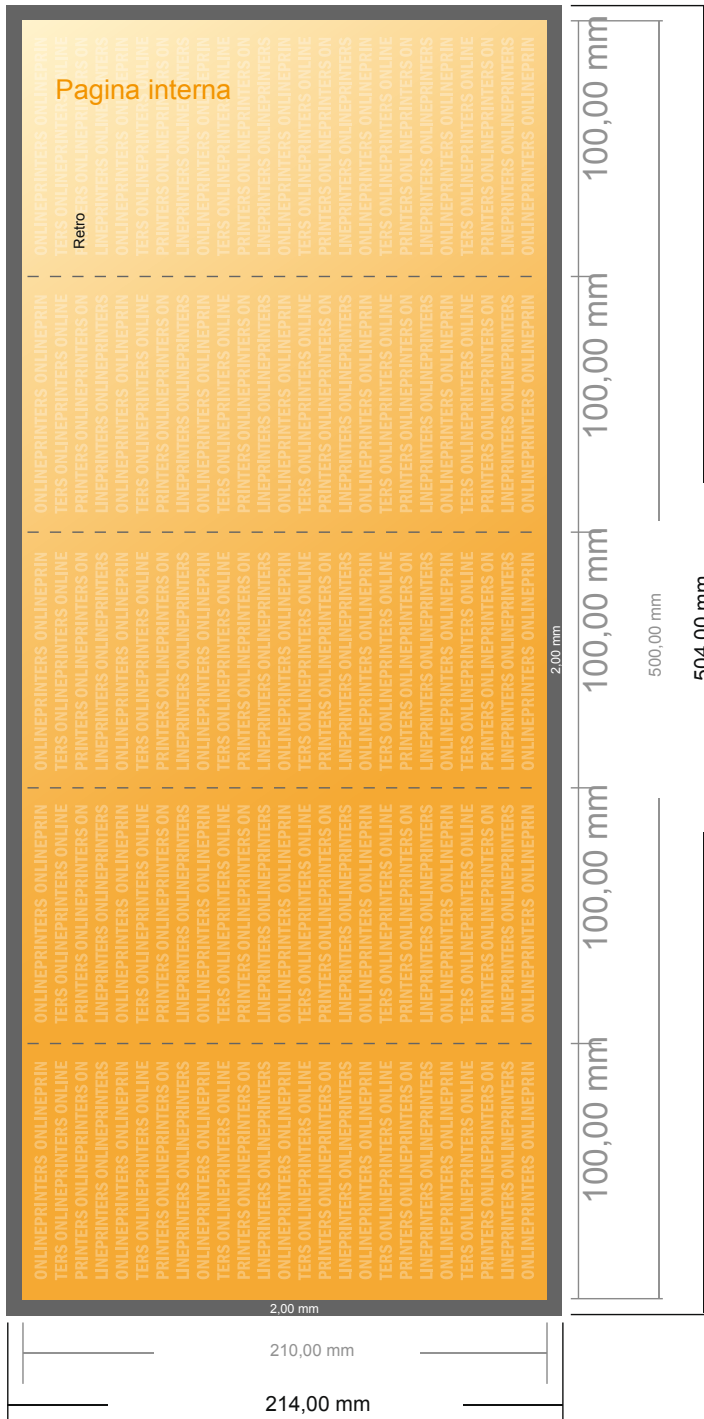

Pieghevoli verticale

DIN lungo • Pieghe a fisarmonica • 10 Pagine

- Formato dei dati (incl. 2,00 mm refilo): 50,40 x 21,40 cm
- Formato finale (aperto): 50,00 x 21,00 cm
- Formato finale (chiuso): 10,00 x 21,00 cm
- **Distanza di sicurezza**
4 mm: distanza dei testi/delle informazioni dal bordo del formato finale per evitare un punto di taglio indesiderato.

Attenersi alle seguenti indicazioni:

- Creare i documenti con la smarginatura e la distanza di sicurezza indicate.
- Impostare i colori di sfondo, le immagini o i grafici fino al bordo del formato dei dati.
- In fase di produzione il taglio, la fustellatura e la piegatura possono dar luogo a tolleranze.
- Questo schizzo non è conforme alla scala.
- Per indicazioni sui dati per la stampa, consultare la voce di menu "Dati per la stampa" su www.onlineprinters.it

Pieghevole verticale

DIN lungo • Pieghe a fisarmonica • 10 Pagine

- Formato dei dati (incl. 2,00 mm refilo): 50,40 x 21,40 cm
- Formato finale (aperto): 50,00 x 21,00 cm
- Formato finale (chiuso): 10,00 x 21,00 cm
- **Distanza di sicurezza**
4 mm: distanza dei testi/delle informazioni dal bordo del formato finale per evitare un punto di taglio indesiderato.