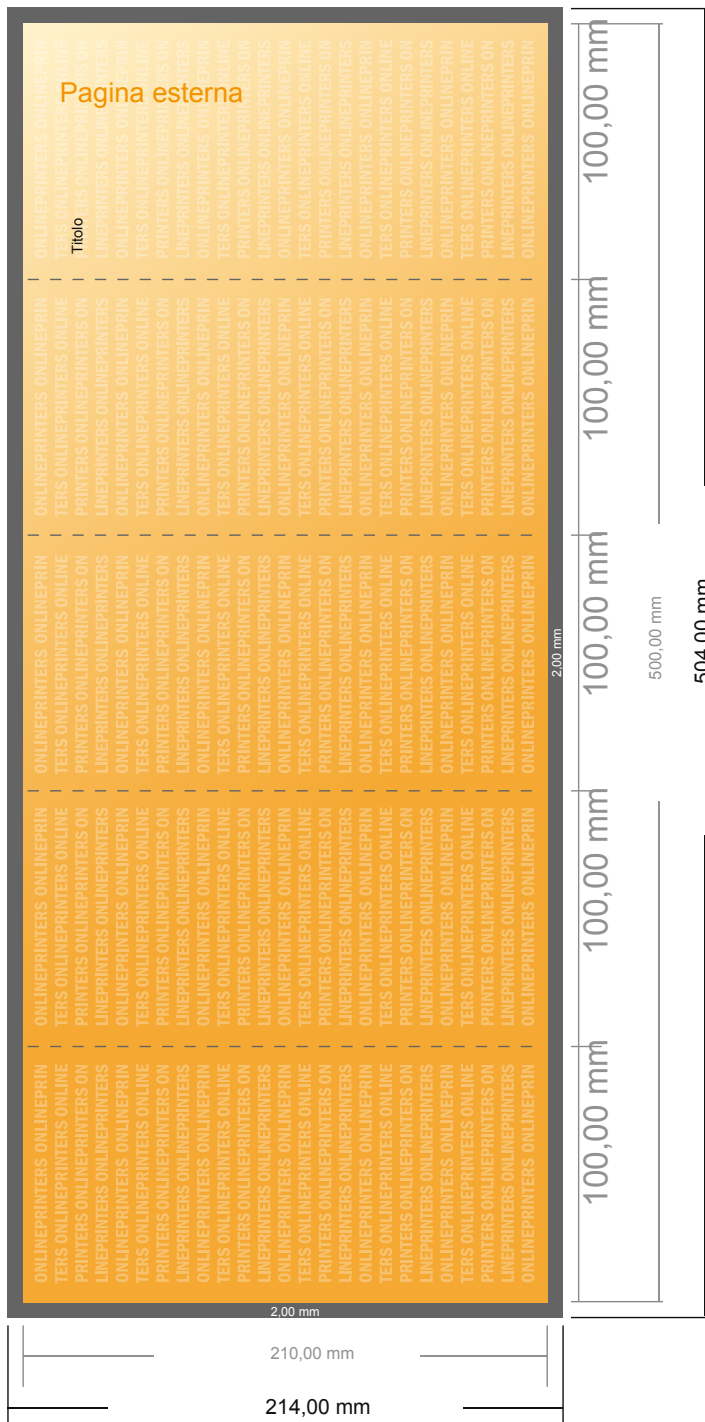

Pieghevoli verticale

DIN lungo • Pieghe a fisarmonica • 10 Pagine

- Formato dei dati (incl. 2,00 mm refilo): 50,40 x 21,40 cm
- Formato finale (aperto): 50,00 x 21,00 cm
- Formato finale (chiuso): 10,00 x 21,00 cm
- **Distanza di sicurezza**
4 mm: distanza dei testi/delle informazioni dal bordo del formato finale per evitare un punto di taglio indesiderato.

Attenersi alle seguenti indicazioni:

- Creare i documenti con la smarginatura e la distanza di sicurezza indicate.
- Impostare i colori di sfondo, le immagini o i grafici fino al bordo del formato dei dati.
- In fase di produzione il taglio, la fustellatura e la piegatura possono dar luogo a tolleranze.
- Questo schizzo non è conforme alla scala.
- Per indicazioni sui dati per la stampa, consultare la voce di menu "Dati per la stampa" su www.onlineprinters.it

Pieghevole verticale

DIN lungo • Pieghe a fisarmonica • 10 Pagine

- Formato dei dati (incl. 2,00 mm refilo): 50,40 x 21,40 cm
- Formato finale (aperto): 50,00 x 21,00 cm
- Formato finale (chiuso): 10,00 x 21,00 cm
- **Distanza di sicurezza**
4 mm: distanza dei testi/delle informazioni dal bordo del formato finale per evitare un punto di taglio indesiderato.