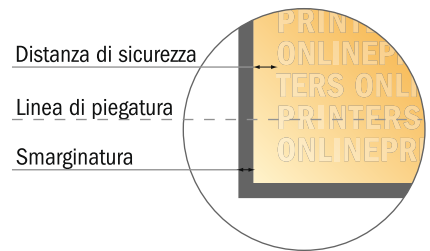

# Pieghevoli verticale

DIN lungo • pieghe a portafoglio • 10 Pagine

- Formato dei dati (incl. 2,00 mm refilo): 48,60 x 21,40 cm
- Formato finale (aperto): 48,20 x 21,00 cm
- Formato finale (chiuso): 10,00 x 21,00 cm
- **Distanza di sicurezza**  
4 mm: distanza dei testi/delle informazioni dal bordo del formato finale per evitare un punto di taglio indesiderato.

## Attenersi alle seguenti indicazioni:

- Creare i documenti con la smarginatura e la distanza di sicurezza indicate.
- Impostare i colori di sfondo, le immagini o i grafici fino al bordo del formato dei dati.
- In fase di produzione il taglio, la fustellatura e la piegatura possono dar luogo a tolleranze.
- Questo schizzo non è conforme alla scala.
- Per indicazioni sui dati per la stampa, consultare la voce di menu "Dati per la stampa" su [www.onlineprinters.it](http://www.onlineprinters.it)