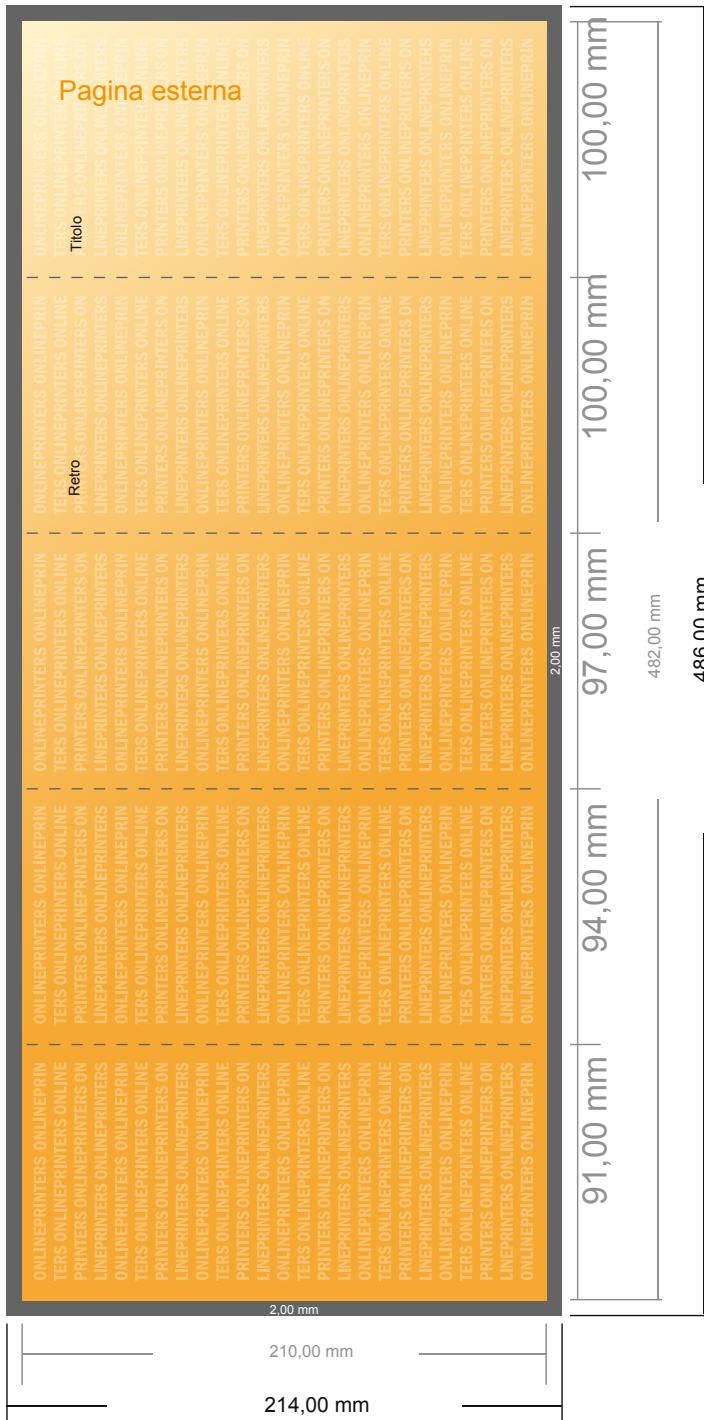

# Pieghevoli verticale

DIN lungo • pieghe a portafoglio • 10 Pagine

- Formato dei dati (incl. 2,00 mm refilo): 48,60 x 21,40 cm
- Formato finale (aperto): 48,20 x 21,00 cm
- Formato finale (chiuso): 10,00 x 21,00 cm
- **Distanza di sicurezza**  
4 mm: distanza dei testi/delle informazioni dal bordo del formato finale per evitare un punto di taglio indesiderato.

## Attenersi alle seguenti indicazioni:

- Creare i documenti con la smarginatura e la distanza di sicurezza indicate.
- Impostare i colori di sfondo, le immagini o i grafici fino al bordo del formato dei dati.
- In fase di produzione il taglio, la fustellatura e la piegatura possono dar luogo a tolleranze.
- Questo schizzo non è conforme alla scala.
- Per indicazioni sui dati per la stampa, consultare la voce di menu "Dati per la stampa" su [www.onlineprinters.it](http://www.onlineprinters.it)