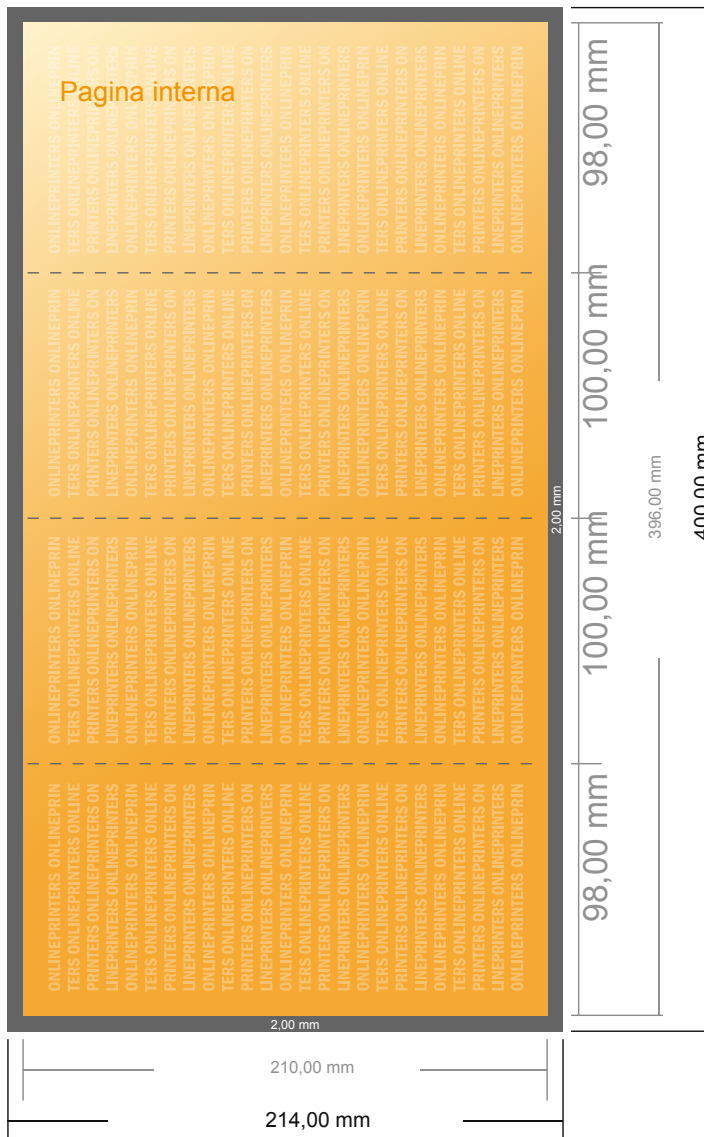

Pieghevoli verticale

DIN lungo • Pieghe finestra (chiuso) • 8 Pagine

- Formato dei dati (incl. 2,00 mm refilo): 40,00 x 21,40 cm
- Formato finale (aperto): 39,60 x 21,00 cm
- Formato finale (chiuso): 10,00 x 21,00 cm
- **Distanza di sicurezza**
4 mm: distanza dei testi/delle informazioni dal bordo del formato finale per evitare un punto di taglio indesiderato.

Attenersi alle seguenti indicazioni:

- Creare i documenti con la smarginatura e la distanza di sicurezza indicate.
- Impostare i colori di sfondo, le immagini o i grafici fino al bordo del formato dei dati.
- In fase di produzione il taglio, la fustellatura e la piegatura possono dar luogo a tolleranze.
- Questo schizzo non è conforme alla scala.
- Per indicazioni sui dati per la stampa, consultare la voce di menu "Dati per la stampa" su www.onlineprinters.it

Pieghevole verticale

DIN lungo • Pieghe finestra (chiuso) • 8 Pagine

- Formato dei dati (incl. 2,00 mm refilo): 40,00 x 21,40 cm
- Formato finale (aperto): 39,60 x 21,00 cm
- Formato finale (chiuso): 10,00 x 21,00 cm
- **Distanza di sicurezza**
4 mm: distanza dei testi/delle informazioni dal bordo del formato finale per evitare un punto di taglio indesiderato.