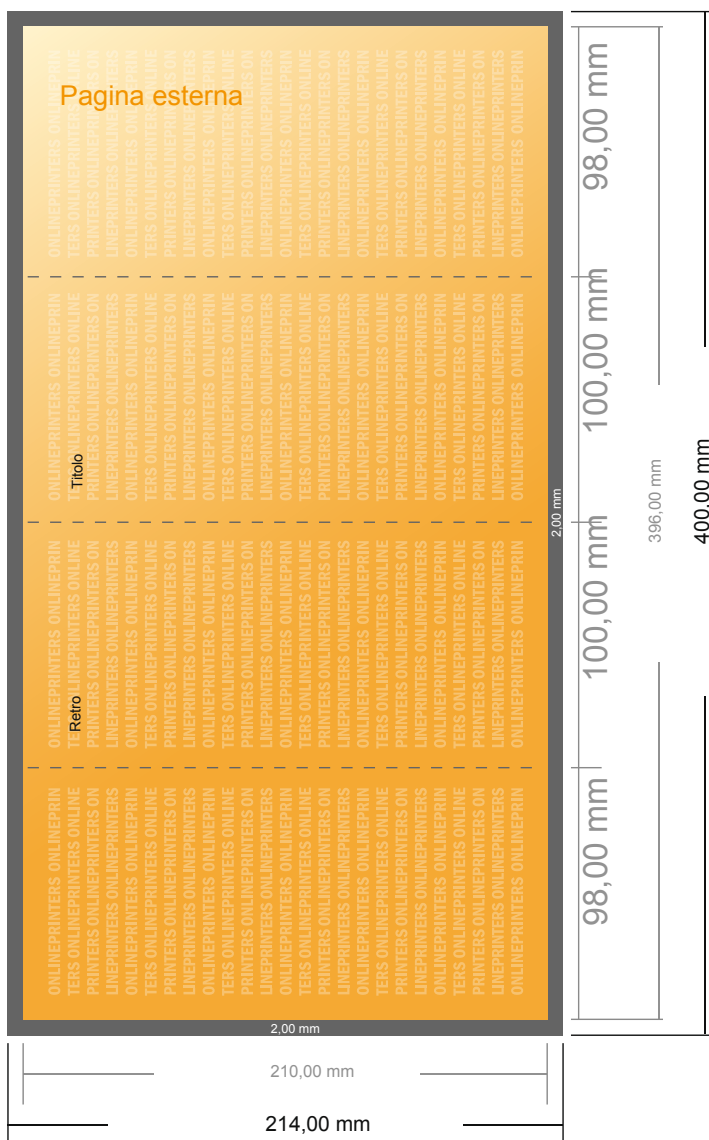

Pieghevoli verticale

DIN lungo • Pieghe finestra (chiuso) • 8 Pagine

- Formato dei dati (incl. 2,00 mm refilo): 40,00 x 21,40 cm
- Formato finale (aperto): 39,60 x 21,00 cm
- Formato finale (chiuso): 10,00 x 21,00 cm
- **Distanza di sicurezza**
4 mm: distanza dei testi/delle informazioni dal bordo del formato finale per evitare un punto di taglio indesiderato.

Attenersi alle seguenti indicazioni:

- Creare i documenti con la smarginatura e la distanza di sicurezza indicate.
- Impostare i colori di sfondo, le immagini o i grafici fino al bordo del formato dei dati.
- In fase di produzione il taglio, la fustellatura e la piegatura possono dar luogo a tolleranze.
- Questo schizzo non è conforme alla scala.
- Per indicazioni sui dati per la stampa, consultare la voce di menu "Dati per la stampa" su www.onlineprinters.it

Pieghevole verticale

DIN lungo • Pieghe finestra (chiuso) • 8 Pagine

- Formato dei dati (incl. 2,00 mm refilo): 40,00 x 21,40 cm
- Formato finale (aperto): 39,60 x 21,00 cm
- Formato finale (chiuso): 10,00 x 21,00 cm
- **Distanza di sicurezza**
4 mm: distanza dei testi/delle informazioni dal bordo del formato finale per evitare un punto di taglio indesiderato.