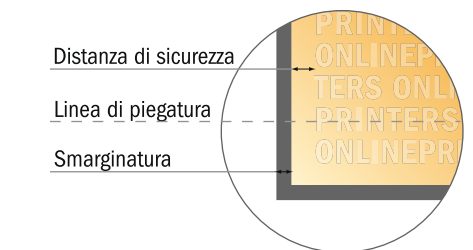

Attenersi alle seguenti indicazioni:

- Creare i documenti con la smarginatura e la distanza di sicurezza indicate.
- Impostare i colori di sfondo, le immagini o i grafici fino al bordo del formato dei dati.
- In fase di produzione il taglio, la fustellatura e la piegatura possono dar luogo a tolleranze.
- Questo schizzo non è conforme alla scala.
- Per indicazioni sui dati per la stampa, consultare la voce di menu "Dati per la stampa" su www.onlineprinters.it

Pieghevole verticale

DIN lungo • Pieghe finestra (chiuso) • 8 Pagine

- Formato dei dati (incl. 2,00 mm refilo): 40,00 x 21,40 cm
- Formato finale (aperto): 39,60 x 21,00 cm
- Formato finale (chiuso): 10,00 x 21,00 cm
- **Distanza di sicurezza**
4 mm: distanza dei testi/delle informazioni dal bordo del formato finale per evitare un punto di taglio indesiderato.