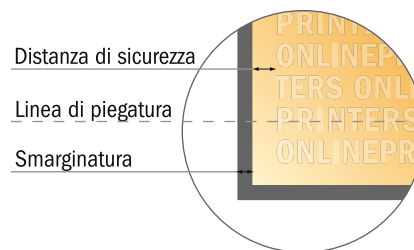

Pieghevoli verticale

DIN lungo • Pieghe finestra (chiuso) • 8 Pagine

- Formato dei dati (incl. 2,00 mm refilo): 40,00 x 21,40 cm
- Formato finale (aperto): 39,60 x 21,00 cm
- Formato finale (chiuso): 10,00 x 21,00 cm
- **Distanza di sicurezza**
4 mm: distanza dei testi/delle informazioni dal bordo del formato finale per evitare un punto di taglio indesiderato.

Attenersi alle seguenti indicazioni:

- Creare i documenti con la smarginatura e la distanza di sicurezza indicate.
- Impostare i colori di sfondo, le immagini o i grafici fino al bordo del formato dei dati.
- In fase di produzione il taglio, la fustellatura e la piegatura possono dar luogo a tolleranze.
- Questo schizzo non è conforme alla scala.
- Per indicazioni sui dati per la stampa, consultare la voce di menu "Dati per la stampa" su www.onlineprinters.it

Pieghevole verticale

DIN lungo • Pieghe finestra (chiuso) • 8 Pagine

- Formato dei dati (incl. 2,00 mm refilo): 40,00 x 21,40 cm
- Formato finale (aperto): 39,60 x 21,00 cm
- Formato finale (chiuso): 10,00 x 21,00 cm
- **Distanza di sicurezza**
4 mm: distanza dei testi/delle informazioni dal bordo del formato finale per evitare un punto di taglio indesiderato.