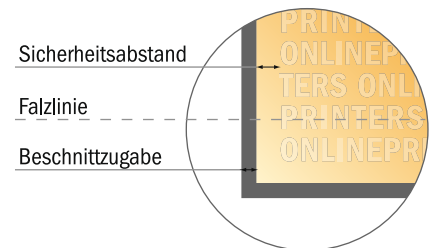

## Falzflyer Hochformat

DIN-Lang • Altarfalz (geschlossen) • 8 Seiten

- **Datenformat**  
(inkl. 2,00 mm Beschnitt):  
40,00 x 21,40 cm
- **Endformat (offen):**  
39,60 x 21,00 cm
- **Endformat (geschlossen):**  
10,00 x 21,00 cm
- **Sicherheitsabstand**  
4 mm: Abstand der Texte/  
Informationen zum Rand des  
Endformats, dies verhindert  
unerwünschten Anschnitt.

### Bitte beachten Sie:

- Beschnittzugabe und Sicherheitsabstand wie angegeben anlegen.
- Hintergrundfarben, Bilder oder Grafiken bis an den Rand des Datenformates anlegen.
- Bei der Produktion können durch das Schneiden, Stanzen und Falzen Toleranzen auftreten.
- Diese Skizze ist nicht maßstabsgetreu.
- Druckdatenhinweise finden Sie unter dem Menüpunkt "Druckdaten" auf [www.diedruckerei.de](http://www.diedruckerei.de)