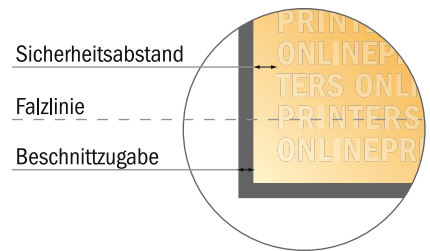

### Bitte beachten Sie:

- Beschnittzugabe und Sicherheitsabstand wie angegeben anlegen.
- Hintergrundfarben, Bilder oder Grafiken bis an den Rand des Datenformates anlegen.
- Bei der Produktion können durch das Schneiden, Stanzen und Falzen Toleranzen auftreten.
- Diese Skizze ist nicht maßstabsgetreu.
- Druckdatenhinweise finden Sie unter dem Menüpunkt "Druckdaten" auf [www.diedruckerei.de](http://www.diedruckerei.de)

## Falzflyer Hochformat

DIN-Lang • Altarfalz (geschlossen) • 8 Seiten

- **Datenformat**  
(inkl. 2,00 mm Beschnitt):  
40,00 x 21,40 cm
- **Endformat (offen):**  
39,60 x 21,00 cm
- **Endformat (geschlossen):**  
10,00 x 21,00 cm
- **Sicherheitsabstand**  
4 mm: Abstand der Texte/  
Informationen zum Rand des  
Endformats, dies verhindert  
unerwünschten Anschnitt.