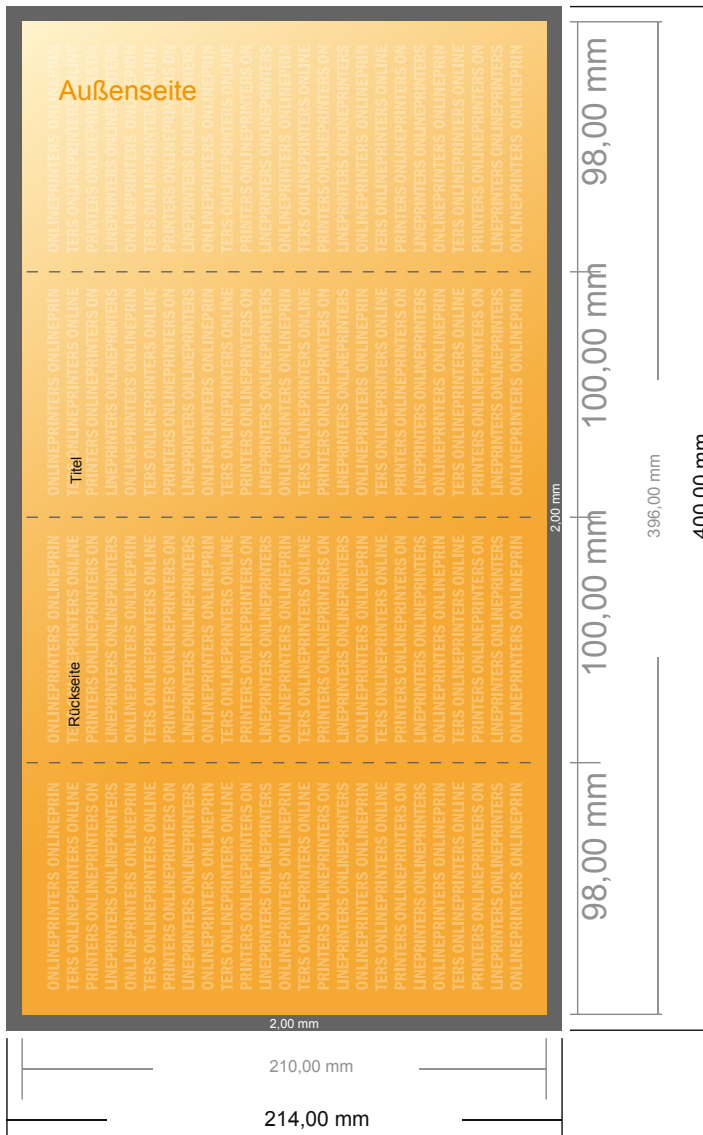

## Falzflyer Hochformat

DIN-Lang • Altarfalz (geschlossen) • 8 Seiten

- **Datenformat**  
(inkl. 2,00 mm Beschnitt):  
40,00 x 21,40 cm
- **Endformat (offen):**  
39,60 x 21,00 cm
- **Endformat (geschlossen):**  
10,00 x 21,00 cm
- **Sicherheitsabstand**  
4 mm: Abstand der Texte/  
Informationen zum Rand des  
Endformats, dies verhindert  
unerwünschten Anschnitt.

### Bitte beachten Sie:

- Beschnittzugabe und Sicherheitsabstand wie angegeben anlegen.
- Hintergrundfarben, Bilder oder Grafiken bis an den Rand des Datenformates anlegen.
- Bei der Produktion können durch das Schneiden, Stanzen und Falzen Toleranzen auftreten.
- Diese Skizze ist nicht maßstabsgetreu.
- Druckdatenhinweise finden Sie unter dem Menüpunkt "Druckdaten" auf [www.diedruckerei.de](http://www.diedruckerei.de)