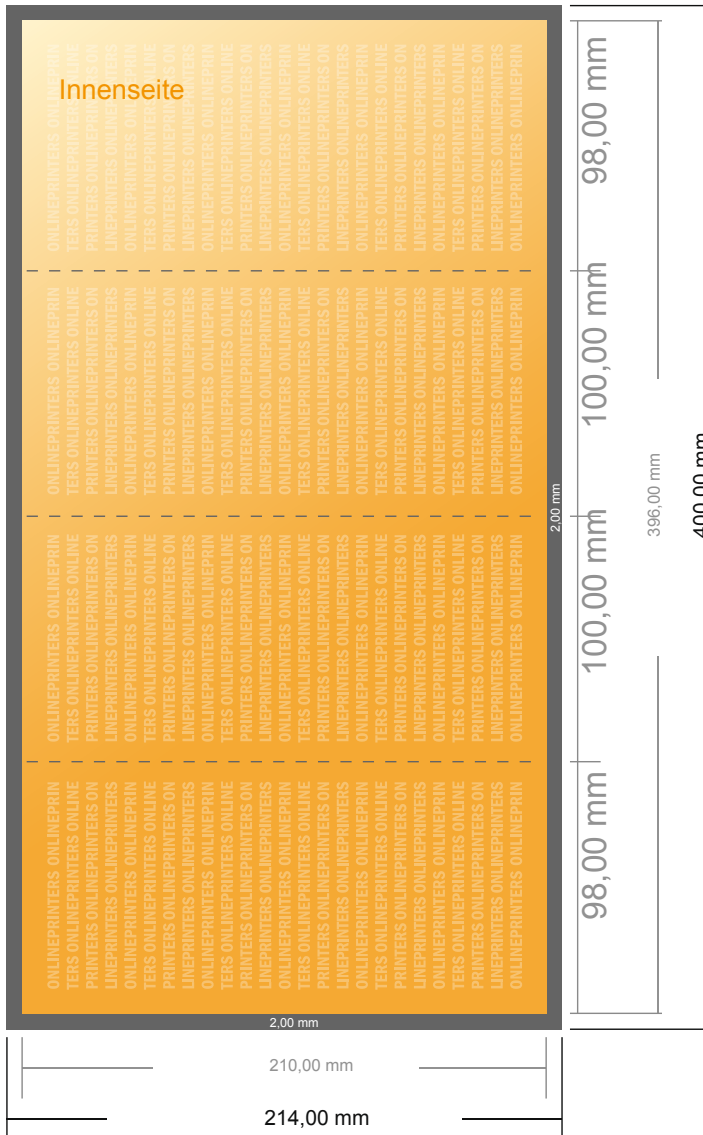

## Falzflyer Hochformat

DIN-Lang • Altarfalz (geschlossen) • 8 Seiten

- **Datenformat**  
(inkl. 2,00 mm Beschnitt):  
40,00 x 21,40 cm
- **Endformat (offen):**  
39,60 x 21,00 cm
- **Endformat (geschlossen):**  
10,00 x 21,00 cm
- **Sicherheitsabstand**  
4 mm: Abstand der Texte/  
Informationen zum Rand des  
Endformats, dies verhindert  
unerwünschten Anschnitt.

### Bitte beachten Sie:

- Beschnittzugabe und Sicherheitsabstand wie angegeben anlegen.
- Hintergrundfarben, Bilder oder Grafiken bis an den Rand des Datenformates anlegen.
- Bei der Produktion können durch das Schneiden, Stanzen und Falzen Toleranzen auftreten.
- Diese Skizze ist nicht maßstabsgetreu.
- Druckdatenhinweise finden Sie unter dem Menüpunkt "Druckdaten" auf [www.diedruckerei.de](http://www.diedruckerei.de)