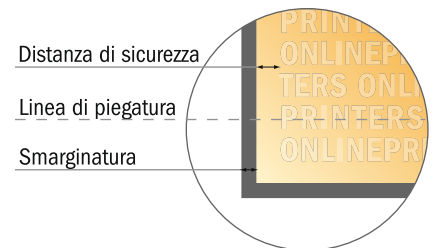

## Pieghevole verticale

DIN lungo • Pieghe doppie parallele • 8 Pagine

- Formato dei dati (incl. 2,00 mm refilo): 40,40 x 21,40 cm
- Formato finale (aperto): 40,00 x 21,00 cm
- Formato finale (chiuso): 10,00 x 21,00 cm
- **Distanza di sicurezza**  
4 mm: distanza dei testi/delle informazioni dal bordo del formato finale per evitare un punto di taglio indesiderato.

### Attenersi alle seguenti indicazioni:

- Creare i documenti con la smarginatura e la distanza di sicurezza indicate.
- Impostare i colori di sfondo, le immagini o i grafici fino al bordo del formato dei dati.
- In fase di produzione il taglio, la fustellatura e la piegatura possono dar luogo a tolleranze.
- Questo schizzo non è conforme alla scala.
- Per indicazioni sui dati per la stampa, consultare la voce di menu "Dati per la stampa" su [www.onlineprinters.it](http://www.onlineprinters.it)

## Pieghevoli verticale

DIN lungo • Pieghe doppie parallele • 8 Pagine

- Formato dei dati (incl. 2,00 mm refilo): 40,40 x 21,40 cm
- Formato finale (aperto): 40,00 x 21,00 cm
- Formato finale (chiuso): 10,00 x 21,00 cm
- **Distanza di sicurezza**  
4 mm: distanza dei testi/delle informazioni dal bordo del formato finale per evitare un punto di taglio indesiderato.