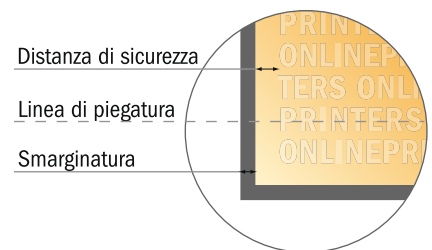

## Pieghevole verticale

DIN lungo • Pieghe doppie parallele • 8 Pagine

- Formato dei dati (incl. 2,00 mm refilo): 40,40 x 21,40 cm
- Formato finale (aperto): 40,00 x 21,00 cm
- Formato finale (chiuso): 10,00 x 21,00 cm
- **Distanza di sicurezza**  
4 mm: distanza dei testi/delle informazioni dal bordo del formato finale per evitare un punto di taglio indesiderato.

### Attenersi alle seguenti indicazioni:

- Creare i documenti con la smarginatura e la distanza di sicurezza indicate.
- Impostare i colori di sfondo, le immagini o i grafici fino al bordo del formato dei dati.
- In fase di produzione il taglio, la fustellatura e la piegatura possono dar luogo a tolleranze.
- Questo schizzo non è conforme alla scala.
- Per indicazioni sui dati per la stampa, consultare la voce di menu "Dati per la stampa" su [www.onlineprinters.it](http://www.onlineprinters.it)

## Pieghevoli verticale

DIN lungo • Pieghe doppie parallele • 8 Pagine

- Formato dei dati (incl. 2,00 mm refilo): 40,40 x 21,40 cm
- Formato finale (aperto): 40,00 x 21,00 cm
- Formato finale (chiuso): 10,00 x 21,00 cm
- **Distanza di sicurezza**  
4 mm: distanza dei testi/delle informazioni dal bordo del formato finale per evitare un punto di taglio indesiderato.