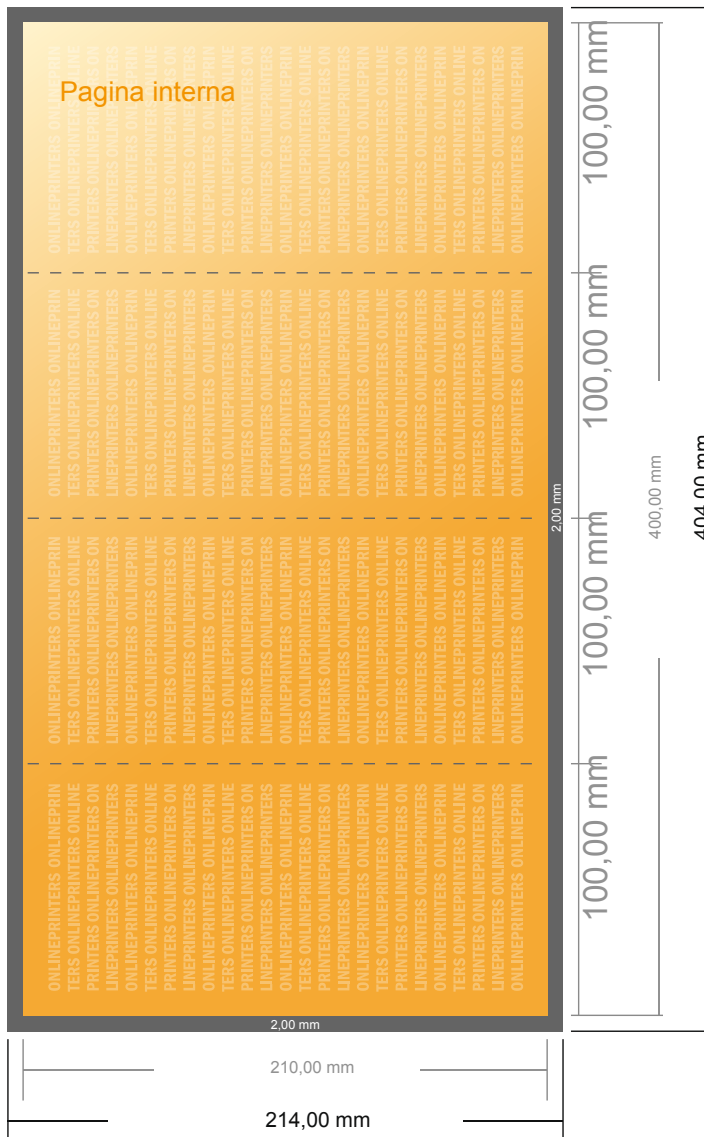

## Pieghevole verticale

DIN lungo • Pieghe doppie parallele • 8 Pagine

- Formato dei dati (incl. 2,00 mm refilo): 40,40 x 21,40 cm
- Formato finale (aperto): 40,00 x 21,00 cm
- Formato finale (chiuso): 10,00 x 21,00 cm
- **Distanza di sicurezza**  
4 mm: distanza dei testi/delle informazioni dal bordo del formato finale per evitare un punto di taglio indesiderato.

### Attenersi alle seguenti indicazioni:

- Creare i documenti con la smarginatura e la distanza di sicurezza indicate.
- Impostare i colori di sfondo, le immagini o i grafici fino al bordo del formato dei dati.
- In fase di produzione il taglio, la fustellatura e la piegatura possono dar luogo a tolleranze.
- Questo schizzo non è conforme alla scala.
- Per indicazioni sui dati per la stampa, consultare la voce di menu "Dati per la stampa" su [www.onlineprinters.it](http://www.onlineprinters.it)

## Pieghevoli verticale

DIN lungo • Pieghe doppie parallele • 8 Pagine

- Formato dei dati (incl. 2,00 mm refilo): 40,40 x 21,40 cm
- Formato finale (aperto): 40,00 x 21,00 cm
- Formato finale (chiuso): 10,00 x 21,00 cm
- **Distanza di sicurezza**  
4 mm: distanza dei testi/delle informazioni dal bordo del formato finale per evitare un punto di taglio indesiderato.