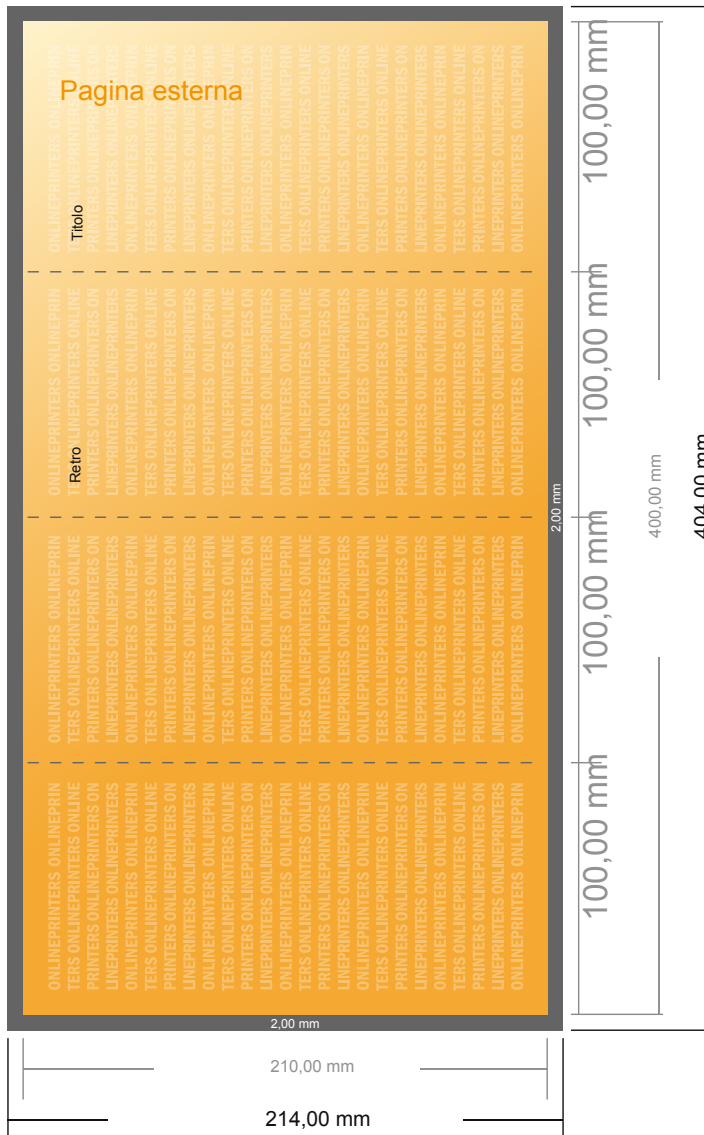

## Pieghevole verticale

DIN lungo • Pieghe doppie parallele • 8 Pagine

- Formato dei dati (incl. 2,00 mm refilo): 40,40 x 21,40 cm
- Formato finale (aperto): 40,00 x 21,00 cm
- Formato finale (chiuso): 10,00 x 21,00 cm
- **Distanza di sicurezza**  
4 mm: distanza dei testi/delle informazioni dal bordo del formato finale per evitare un punto di taglio indesiderato.

### Attenersi alle seguenti indicazioni:

- Creare i documenti con la smarginatura e la distanza di sicurezza indicate.
- Impostare i colori di sfondo, le immagini o i grafici fino al bordo del formato dei dati.
- In fase di produzione il taglio, la fustellatura e la piegatura possono dar luogo a tolleranze.
- Questo schizzo non è conforme alla scala.
- Per indicazioni sui dati per la stampa, consultare la voce di menu "Dati per la stampa" su [www.onlineprinters.it](http://www.onlineprinters.it)

## Pieghevoli verticale

DIN lungo • Pieghe doppie parallele • 8 Pagine

- Formato dei dati (incl. 2,00 mm refilo): 40,40 x 21,40 cm
- Formato finale (aperto): 40,00 x 21,00 cm
- Formato finale (chiuso): 10,00 x 21,00 cm
- **Distanza di sicurezza**  
4 mm: distanza dei testi/delle informazioni dal bordo del formato finale per evitare un punto di taglio indesiderato.