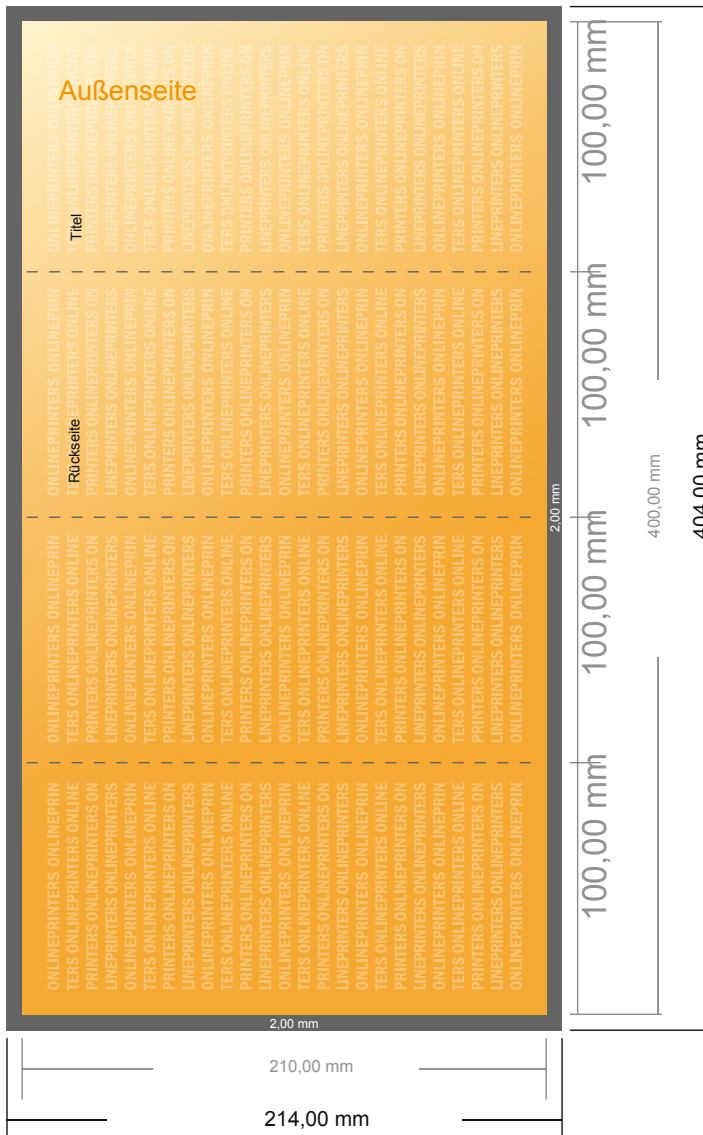

Falzflyer Hochformat

DIN-Lang • Doppelparallelfalz • 8 Seiten

- **Datenformat**
(inkl. 2,00 mm Beschnitt):
40,40 x 21,40 cm
- **Endformat (offen):**
40,00 x 21,00 cm
- **Endformat (geschlossen):**
10,00 x 21,00 cm
- **Sicherheitsabstand**
4 mm: Abstand der Texte/
Informationen zum Rand des
Endformats, dies verhindert
unerwünschten Anschnitt.

Bitte beachten Sie:

- Beschnittzugabe und Sicherheitsabstand wie angegeben anlegen.
- Hintergrundfarben, Bilder oder Grafiken bis an den Rand des Datenformates anlegen.
- Bei der Produktion können durch das Schneiden, Stanzen und Falzen Toleranzen auftreten.
- Diese Skizze ist nicht maßstabsgetreu.
- Druckdatenhinweise finden Sie unter dem Menüpunkt "Druckdaten" auf www.diedruckerei.de