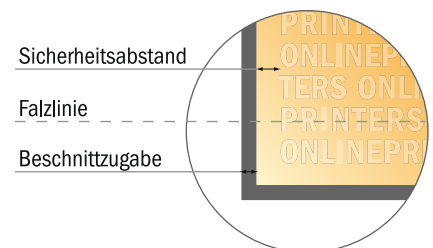

Falzflyer Hochformat

DIN-Lang • Doppelparallelfalz • 8 Seiten

- **Datenformat**
(inkl. 2,00 mm Beschnitt):
40,40 x 21,40 cm
- **Endformat (offen):**
40,00 x 21,00 cm
- **Endformat (geschlossen):**
10,00 x 21,00 cm
- **Sicherheitsabstand**
4 mm: Abstand der Texte/
Informationen zum Rand des
Endformats, dies verhindert
unerwünschten Anschnitt.

Bitte beachten Sie:

- Beschnittzugabe und Sicherheitsabstand wie angegeben anlegen.
- Hintergrundfarben, Bilder oder Grafiken bis an den Rand des Datenformates anlegen.
- Bei der Produktion können durch das Schneiden, Stanzen und Falzen Toleranzen auftreten.
- Diese Skizze ist nicht maßstabsgetreu.
- Druckdatenhinweise finden Sie unter dem Menüpunkt "Druckdaten" auf www.diedruckerei.de