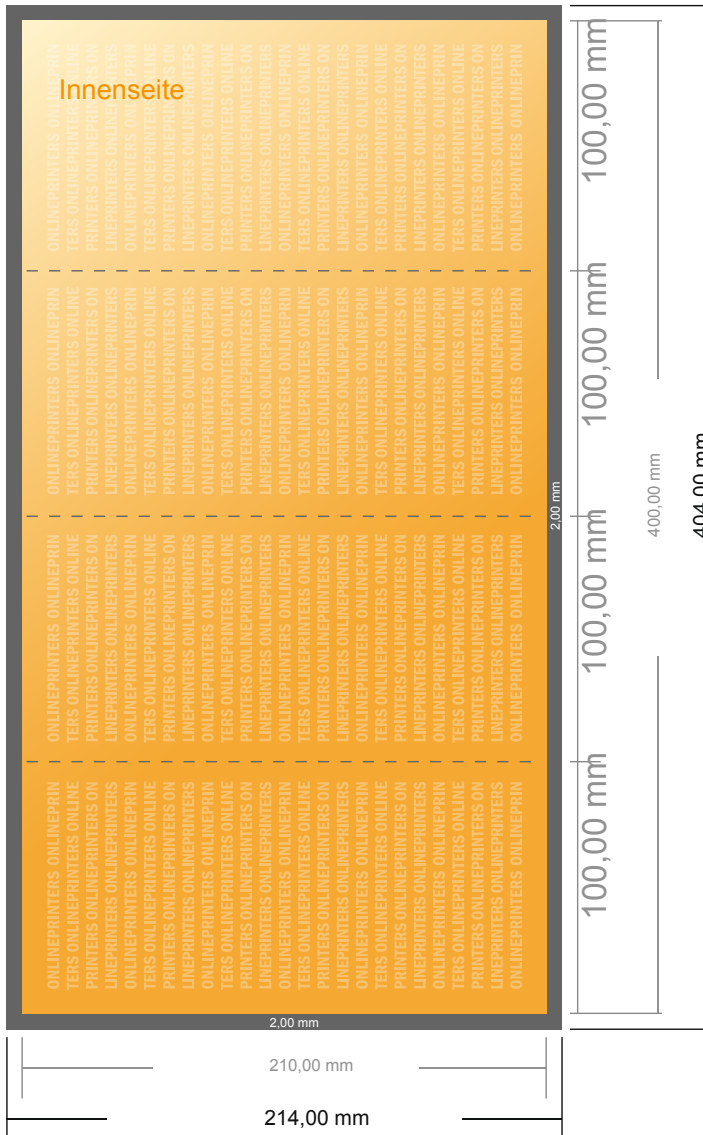

Falzflyer Hochformat

DIN-Lang • Doppelparallelfalz • 8 Seiten

- **Datenformat**
(inkl. 2,00 mm Beschnitt):
40,40 x 21,40 cm
- **Endformat (offen):**
40,00 x 21,00 cm
- **Endformat (geschlossen):**
10,00 x 21,00 cm
- **Sicherheitsabstand**
4 mm: Abstand der Texte/
Informationen zum Rand des
Endformats, dies verhindert
unerwünschten Anschnitt.

Bitte beachten Sie:

- Beschnittzugabe und Sicherheitsabstand wie angegeben anlegen.
- Hintergrundfarben, Bilder oder Grafiken bis an den Rand des Datenformates anlegen.
- Bei der Produktion können durch das Schneiden, Stanzen und Falzen Toleranzen auftreten.
- Diese Skizze ist nicht maßstabsgetreu.
- Druckdatenhinweise finden Sie unter dem Menüpunkt "Druckdaten" auf www.diedruckerei.de