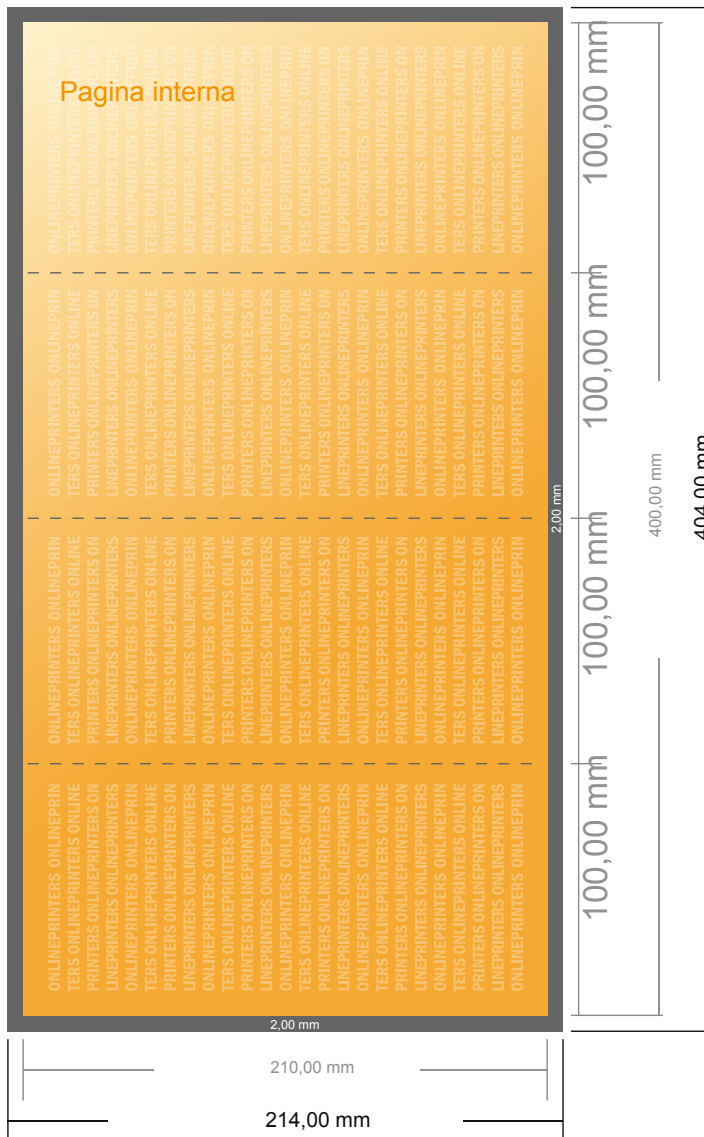

## Pieghevoli verticale

DIN lungo • Pieghe a fisarmonica • 8 Pagine

- Formato dei dati (incl. 2,00 mm refilo): 40,40 x 21,40 cm
- Formato finale (aperto): 40,00 x 21,00 cm
- Formato finale (chiuso): 10,00 x 21,00 cm
- **Distanza di sicurezza**  
4 mm: distanza dei testi/delle informazioni dal bordo del formato finale per evitare un punto di taglio indesiderato.

### Attenersi alle seguenti indicazioni:

- Creare i documenti con la smarginatura e la distanza di sicurezza indicate.
- Impostare i colori di sfondo, le immagini o i grafici fino al bordo del formato dei dati.
- In fase di produzione il taglio, la fustellatura e la piegatura possono dar luogo a tolleranze.
- Questo schizzo non è conforme alla scala.
- Per indicazioni sui dati per la stampa, consultare la voce di menu "Dati per la stampa" su [www.onlineprinters.it](http://www.onlineprinters.it)