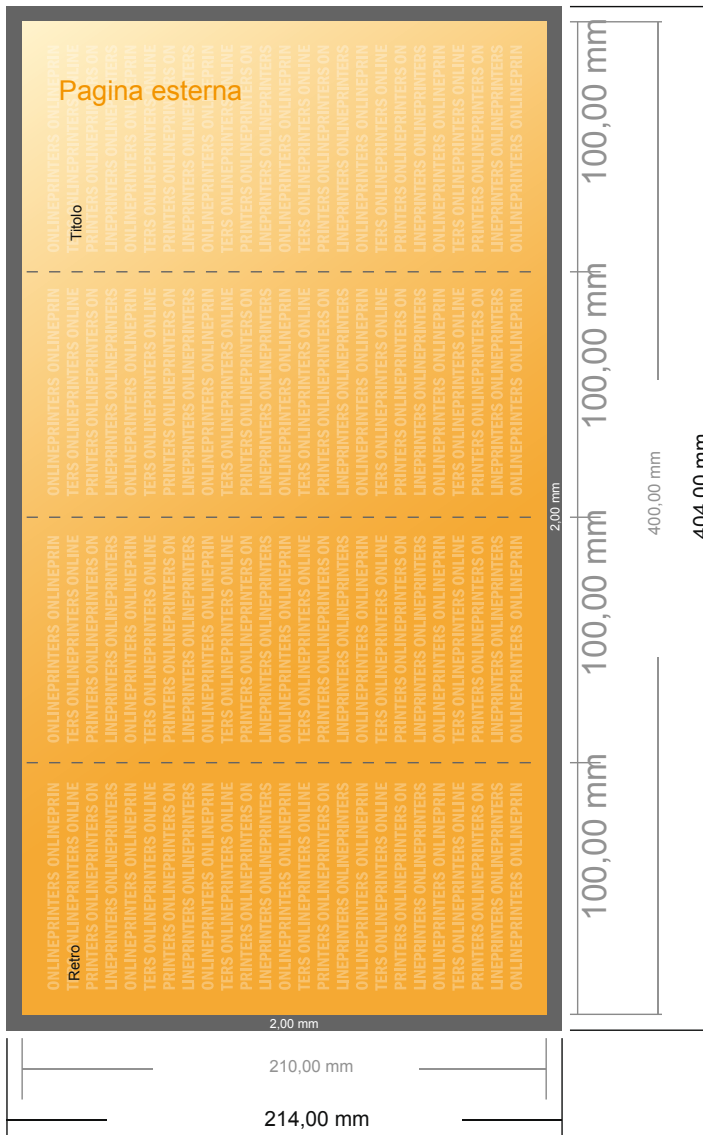

## Pieghevoli verticale

DIN lungo • Pieghe a fisarmonica • 8 Pagine

- Formato dei dati (incl. 2,00 mm refilo): 40,40 x 21,40 cm
- Formato finale (aperto): 40,00 x 21,00 cm
- Formato finale (chiuso): 10,00 x 21,00 cm
- **Distanza di sicurezza**  
4 mm: distanza dei testi/delle informazioni dal bordo del formato finale per evitare un punto di taglio indesiderato.

### Attenersi alle seguenti indicazioni:

- Creare i documenti con la smarginatura e la distanza di sicurezza indicate.
- Impostare i colori di sfondo, le immagini o i grafici fino al bordo del formato dei dati.
- In fase di produzione il taglio, la fustellatura e la piegatura possono dar luogo a tolleranze.
- Questo schizzo non è conforme alla scala.
- Per indicazioni sui dati per la stampa, consultare la voce di menu "Dati per la stampa" su [www.onlineprinters.it](http://www.onlineprinters.it)