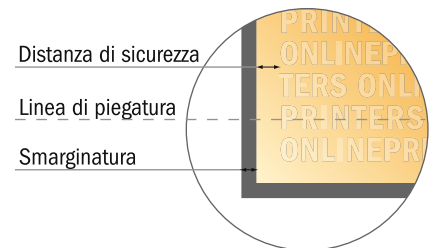

## Pieghevoli verticale

DIN lungo • Pieghe a fisarmonica • 8 Pagine

- Formato dei dati (incl. 2,00 mm refilo): 40,40 x 21,40 cm
- Formato finale (aperto): 40,00 x 21,00 cm
- Formato finale (chiuso): 10,00 x 21,00 cm
- **Distanza di sicurezza**  
4 mm: distanza dei testi/delle informazioni dal bordo del formato finale per evitare un punto di taglio indesiderato.

### Attenersi alle seguenti indicazioni:

- Creare i documenti con la smarginatura e la distanza di sicurezza indicate.
- Impostare i colori di sfondo, le immagini o i grafici fino al bordo del formato dei dati.
- In fase di produzione il taglio, la fustellatura e la piegatura possono dar luogo a tolleranze.
- Questo schizzo non è conforme alla scala.
- Per indicazioni sui dati per la stampa, consultare la voce di menu "Dati per la stampa" su [www.onlineprinters.it](http://www.onlineprinters.it)