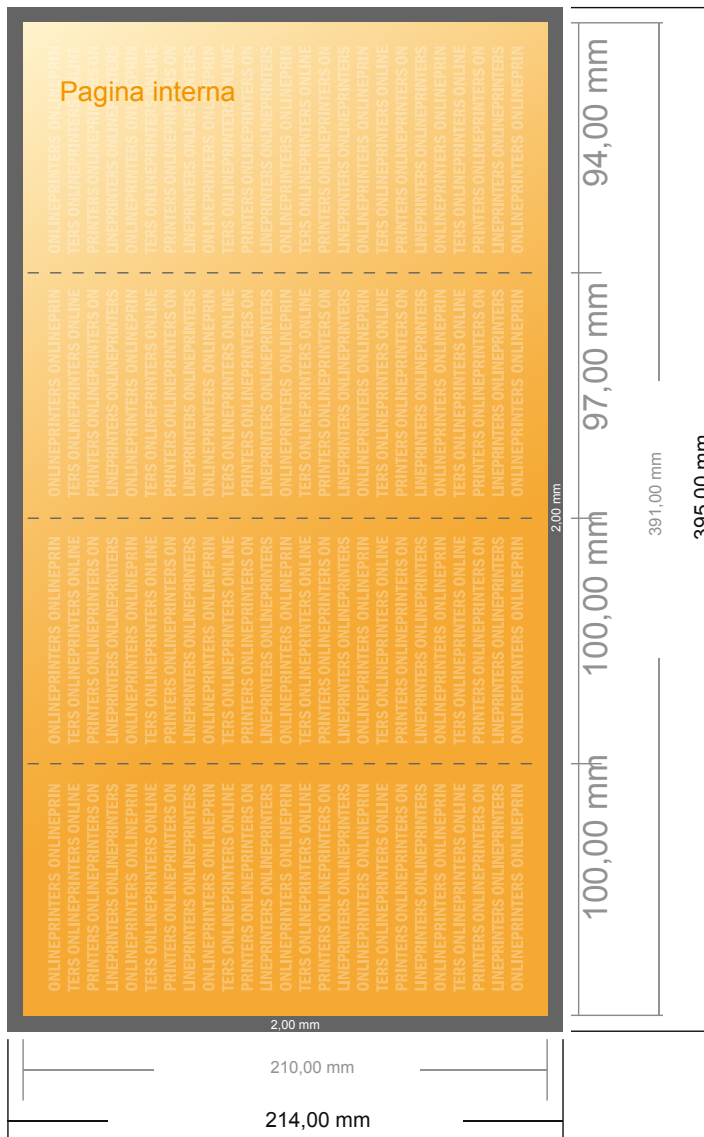

Pieghevole verticale

DIN lungo • pieghe a portafoglio • 8 Pagine

- Formato dei dati (incl. 2,00 mm refilo): 39,50 x 21,40 cm
- Formato finale (aperto): 39,10 x 21,00 cm
- Formato finale (chiuso): 10,00 x 21,00 cm
- **Distanza di sicurezza**
4 mm: distanza dei testi/delle informazioni dal bordo del formato finale per evitare un punto di taglio indesiderato.

Attenersi alle seguenti indicazioni:

- Creare i documenti con la smarginatura e la distanza di sicurezza indicate.
- Impostare i colori di sfondo, le immagini o i grafici fino al bordo del formato dei dati.
- In fase di produzione il taglio, la fustellatura e la piegatura possono dar luogo a tolleranze.
- Questo schizzo non è conforme alla scala.
- Per indicazioni sui dati per la stampa, consultare la voce di menu "Dati per la stampa" su www.onlineprinters.it

Pieghevoli verticale

DIN lungo • pieghe a portafoglio • 8 Pagine

- Formato dei dati (incl. 2,00 mm refilo): 39,50 x 21,40 cm
- Formato finale (aperto): 39,10 x 21,00 cm
- Formato finale (chiuso): 10,00 x 21,00 cm
- **Distanza di sicurezza**
4 mm: distanza dei testi/delle informazioni dal bordo del formato finale per evitare un punto di taglio indesiderato.