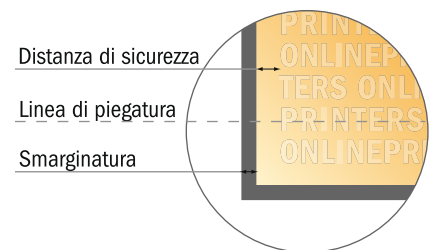

Attenersi alle seguenti indicazioni:

- Creare i documenti con la smarginatura e la distanza di sicurezza indicate.
- Impostare i colori di sfondo, le immagini o i grafici fino al bordo del formato dei dati.
- In fase di produzione il taglio, la fustellatura e la piegatura possono dar luogo a tolleranze.
- Questo schizzo non è conforme alla scala.
- Per indicazioni sui dati per la stampa, consultare la voce di menu "Dati per la stampa" su www.onlineprinters.it

Pieghevoli verticale

DIN lungo • pieghe a portafoglio • 8 Pagine

- Formato dei dati (incl. 2,00 mm refilo): 39,50 x 21,40 cm
- Formato finale (aperto): 39,10 x 21,00 cm
- Formato finale (chiuso): 10,00 x 21,00 cm
- **Distanza di sicurezza**
4 mm: distanza dei testi/delle informazioni dal bordo del formato finale per evitare un punto di taglio indesiderato.