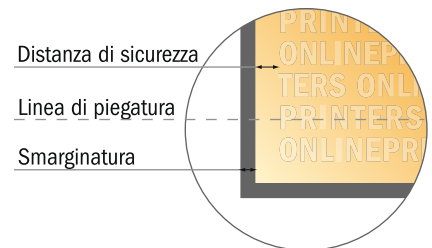

Pieghevole verticale

DIN lungo • pieghe a portafoglio • 8 Pagine

- Formato dei dati (incl. 2,00 mm refilo): 39,50 x 21,40 cm
- Formato finale (aperto): 39,10 x 21,00 cm
- Formato finale (chiuso): 10,00 x 21,00 cm
- **Distanza di sicurezza**
4 mm: distanza dei testi/delle informazioni dal bordo del formato finale per evitare un punto di taglio indesiderato.

Attenersi alle seguenti indicazioni:

- Creare i documenti con la smarginatura e la distanza di sicurezza indicate.
- Impostare i colori di sfondo, le immagini o i grafici fino al bordo del formato dei dati.
- In fase di produzione il taglio, la fustellatura e la piegatura possono dar luogo a tolleranze.
- Questo schizzo non è conforme alla scala.
- Per indicazioni sui dati per la stampa, consultare la voce di menu "Dati per la stampa" su www.onlineprinters.it

Pieghevoli verticale

DIN lungo • pieghe a portafoglio • 8 Pagine

- Formato dei dati (incl. 2,00 mm refilo): 39,50 x 21,40 cm
- Formato finale (aperto): 39,10 x 21,00 cm
- Formato finale (chiuso): 10,00 x 21,00 cm
- **Distanza di sicurezza**
4 mm: distanza dei testi/delle informazioni dal bordo del formato finale per evitare un punto di taglio indesiderato.