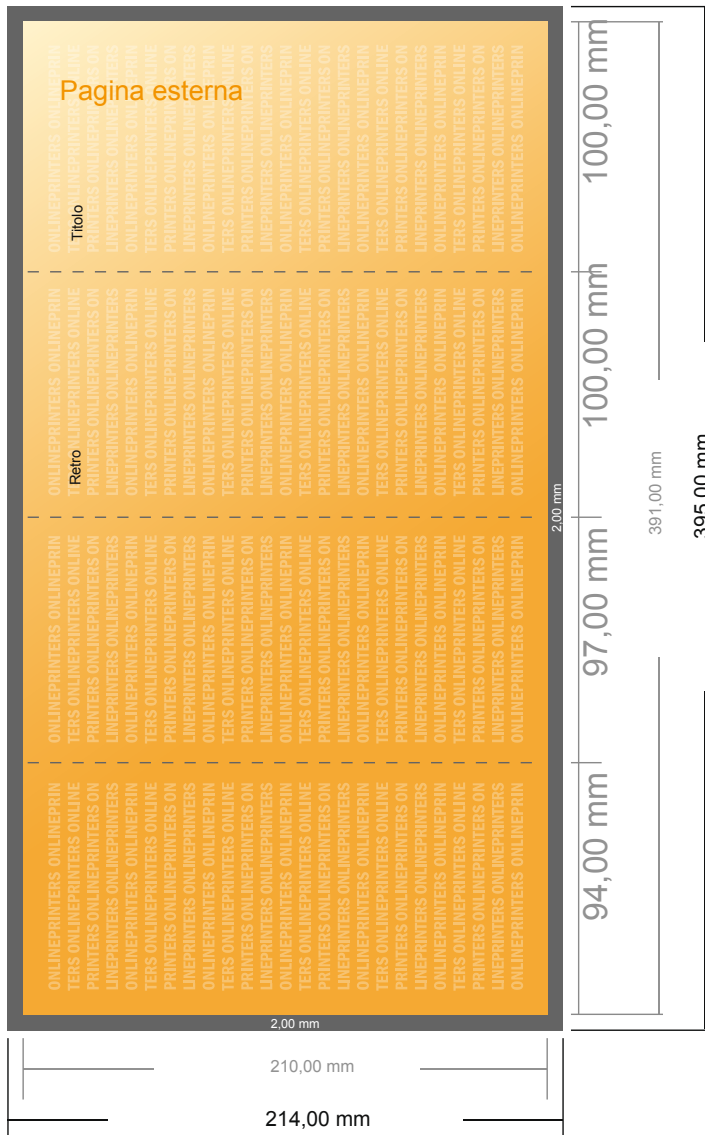

Pieghevole verticale

DIN lungo • pieghe a portafoglio • 8 Pagine

- Formato dei dati (incl. 2,00 mm refilo): 39,50 x 21,40 cm
- Formato finale (aperto): 39,10 x 21,00 cm
- Formato finale (chiuso): 10,00 x 21,00 cm
- **Distanza di sicurezza**
4 mm: distanza dei testi/delle informazioni dal bordo del formato finale per evitare un punto di taglio indesiderato.

Attenersi alle seguenti indicazioni:

- Creare i documenti con la smarginatura e la distanza di sicurezza indicate.
- Impostare i colori di sfondo, le immagini o i grafici fino al bordo del formato dei dati.
- In fase di produzione il taglio, la fustellatura e la piegatura possono dar luogo a tolleranze.
- Questo schizzo non è conforme alla scala.
- Per indicazioni sui dati per la stampa, consultare la voce di menu "Dati per la stampa" su www.onlineprinters.it

Pieghevoli verticale

DIN lungo • pieghe a portafoglio • 8 Pagine

- Formato dei dati (incl. 2,00 mm refilo): 39,50 x 21,40 cm
- Formato finale (aperto): 39,10 x 21,00 cm
- Formato finale (chiuso): 10,00 x 21,00 cm
- **Distanza di sicurezza**
4 mm: distanza dei testi/delle informazioni dal bordo del formato finale per evitare un punto di taglio indesiderato.