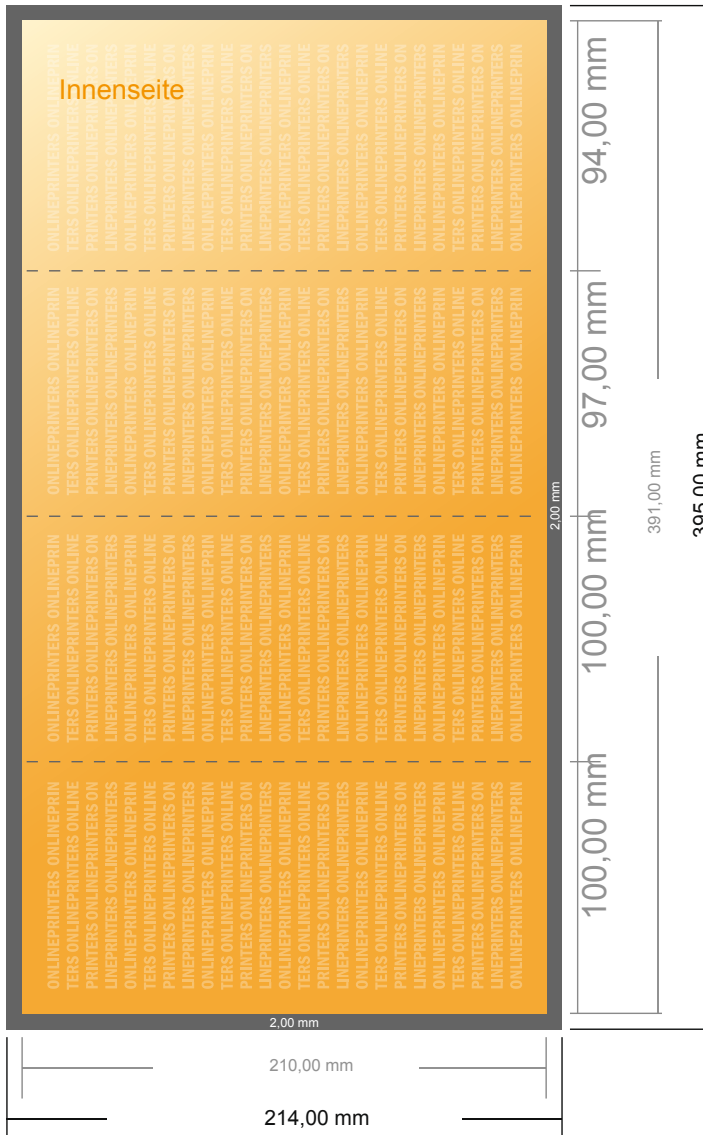

## Falzflyer Hochformat

DIN-Lang • Wickelfalz • 8 Seiten

- **Datenformat**  
(inkl. 2,00 mm Beschnitt):  
39,50 x 21,40 cm
- **Endformat (offen):**  
39,10 x 21,00 cm
- **Endformat (geschlossen):**  
10,00 x 21,00 cm
- **Sicherheitsabstand**  
4 mm: Abstand der Texte/  
Informationen zum Rand des  
Endformats, dies verhindert  
unerwünschten Anschnitt.

### Bitte beachten Sie:

- Beschnittzugabe und Sicherheitsabstand wie angegeben anlegen.
- Hintergrundfarben, Bilder oder Grafiken bis an den Rand des Datenformates anlegen.
- Bei der Produktion können durch das Schneiden, Stanzen und Falzen Toleranzen auftreten.
- Diese Skizze ist nicht maßstabsgetreu.
- Druckdatenhinweise finden Sie unter dem Menüpunkt "Druckdaten" auf [www.diedruckerei.de](http://www.diedruckerei.de)