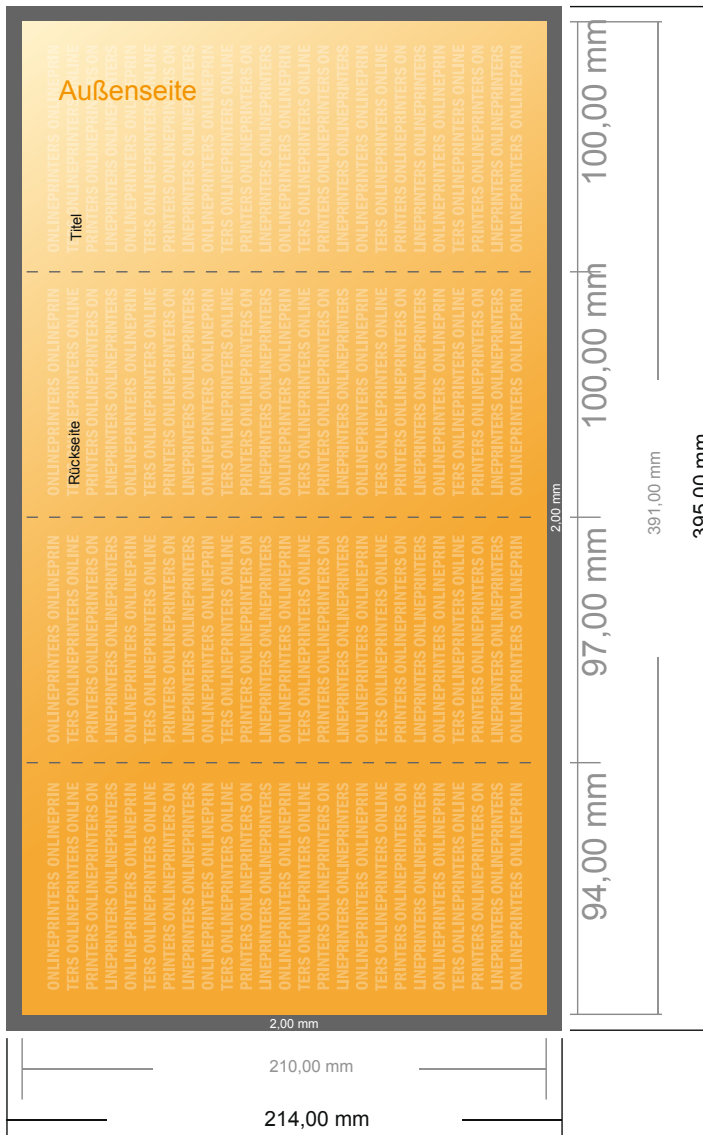

## Falzflyer Hochformat

DIN-Lang • Wickelfalz • 8 Seiten

- **Datenformat**  
(inkl. 2,00 mm Beschnitt):  
39,50 x 21,40 cm
- **Endformat (offen):**  
39,10 x 21,00 cm
- **Endformat (geschlossen):**  
10,00 x 21,00 cm
- **Sicherheitsabstand**  
4 mm: Abstand der Texte/  
Informationen zum Rand des  
Endformats, dies verhindert  
unerwünschten Anschnitt.

### Bitte beachten Sie:

- Beschnittzugabe und Sicherheitsabstand wie angegeben anlegen.
- Hintergrundfarben, Bilder oder Grafiken bis an den Rand des Datenformates anlegen.
- Bei der Produktion können durch das Schneiden, Stanzen und Falzen Toleranzen auftreten.
- Diese Skizze ist nicht maßstabsgetreu.
- Druckdatenhinweise finden Sie unter dem Menüpunkt "Druckdaten" auf [www.diedruckerei.de](http://www.diedruckerei.de)