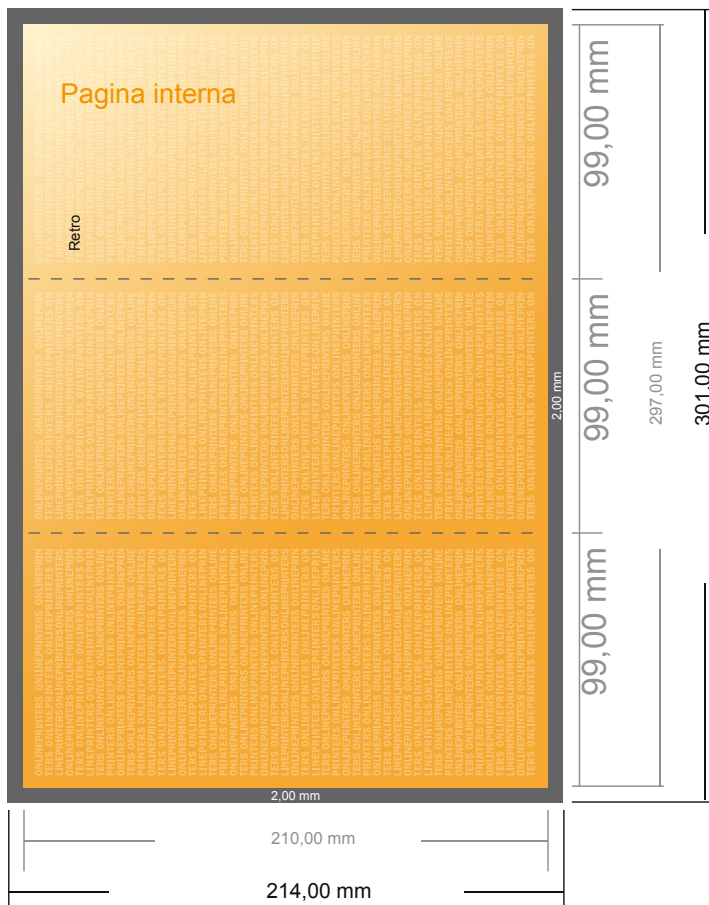

Pieghevoli verticale

DIN lungo • Pieghe a fisarmonica • 6 Pagine

- Formato dei dati (incl. 2,00 mm refilo): 30,10 x 21,40 cm
- Formato finale (aperto): 29,70 x 21,00 cm
- Formato finale (chiuso): 9,90 x 21,00 cm
- **Distanza di sicurezza**
4 mm: distanza dei testi/delle informazioni dal bordo del formato finale per evitare un punto di taglio indesiderato.

Attenersi alle seguenti indicazioni:

- Creare i documenti con la smarginatura e la distanza di sicurezza indicate.
- Impostare i colori di sfondo, le immagini o i grafici fino al bordo del formato dei dati.
- In fase di produzione il taglio, la fustellatura e la piegatura possono dar luogo a tolleranze.
- Questo schizzo non è conforme alla scala.
- Per indicazioni sui dati per la stampa, consultare la voce di menu "Dati per la stampa" su www.onlineprinters.it