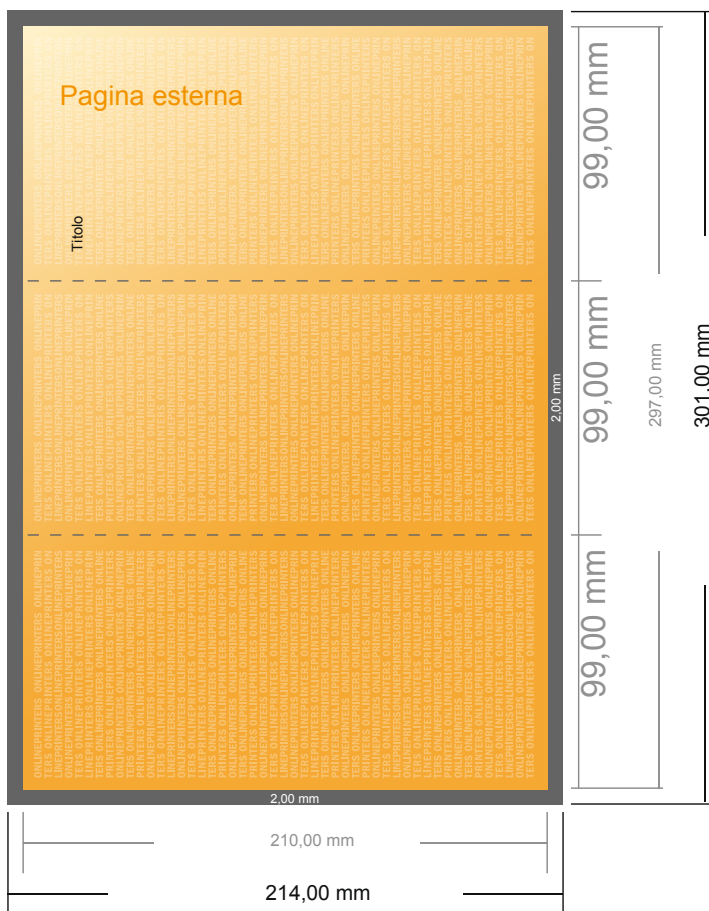

Pieghevoli verticale

DIN lungo • Pieghe a fisarmonica • 6 Pagine

- Formato dei dati (incl. 2,00 mm refilo): 30,10 x 21,40 cm
- Formato finale (aperto): 29,70 x 21,00 cm
- Formato finale (chiuso): 9,90 x 21,00 cm
- **Distanza di sicurezza**
4 mm: distanza dei testi/delle informazioni dal bordo del formato finale per evitare un punto di taglio indesiderato.

Attenersi alle seguenti indicazioni:

- Creare i documenti con la smarginatura e la distanza di sicurezza indicate.
- Impostare i colori di sfondo, le immagini o i grafici fino al bordo del formato dei dati.
- In fase di produzione il taglio, la fustellatura e la piegatura possono dar luogo a tolleranze.
- Questo schizzo non è conforme alla scala.
- Per indicazioni sui dati per la stampa, consultare la voce di menu "Dati per la stampa" su www.onlineprinters.it