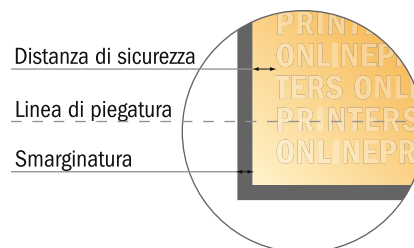

Pieghevoli verticale

DIN lungo • Pieghe a fisarmonica • 6 Pagine

- Formato dei dati (incl. 2,00 mm refilo): 30,10 x 21,40 cm
- Formato finale (aperto): 29,70 x 21,00 cm
- Formato finale (chiuso): 9,90 x 21,00 cm
- **Distanza di sicurezza**
4 mm: distanza dei testi/delle informazioni dal bordo del formato finale per evitare un punto di taglio indesiderato.

Attenersi alle seguenti indicazioni:

- Creare i documenti con la smarginatura e la distanza di sicurezza indicate.
- Impostare i colori di sfondo, le immagini o i grafici fino al bordo del formato dei dati.
- In fase di produzione il taglio, la fustellatura e la piegatura possono dar luogo a tolleranze.
- Questo schizzo non è conforme alla scala.
- Per indicazioni sui dati per la stampa, consultare la voce di menu "Dati per la stampa" su www.onlineprinters.it