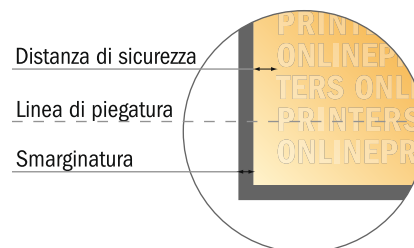

Pieghevoli verticale

DIN lungo • Pieghe a fisarmonica • 6 Pagine

- Formato dei dati (incl. 2,00 mm refilo): 30,10 x 21,40 cm
- Formato finale (aperto): 29,70 x 21,00 cm
- Formato finale (chiuso): 9,90 x 21,00 cm
- **Distanza di sicurezza**
4 mm: distanza dei testi/delle informazioni dal bordo del formato finale per evitare un punto di taglio indesiderato.

Attenersi alle seguenti indicazioni:

- Creare i documenti con la smarginatura e la distanza di sicurezza indicate.
- Impostare i colori di sfondo, le immagini o i grafici fino al bordo del formato dei dati.
- In fase di produzione il taglio, la fustellatura e la piegatura possono dar luogo a tolleranze.
- Questo schizzo non è conforme alla scala.
- Per indicazioni sui dati per la stampa, consultare la voce di menu "Dati per la stampa" su www.onlineprinters.it