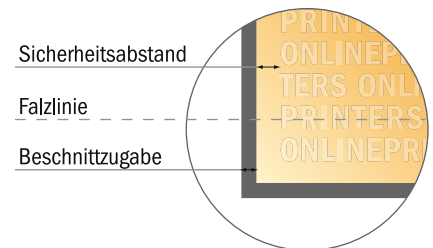

Bitte beachten Sie:

- Beschnittzugabe und Sicherheitsabstand wie angegeben anlegen.
- Hintergrundfarben, Bilder oder Grafiken bis an den Rand des Datenformates anlegen.
- Bei der Produktion können durch das Schneiden, Stanzen und Falzen Toleranzen auftreten.
- Diese Skizze ist nicht maßstabsgetreu.
- Druckdatenhinweise finden Sie unter dem Menüpunkt "Druckdaten" auf www.diedruckerei.de

Falzflyer Hochformat

DIN-Lang • Zickzackfalz • 6 Seiten

- **Datenformat**
(inkl. 2,00 mm Beschnitt):
30,10 x 21,40 cm
- **Endformat (offen):**
29,70 x 21,00 cm
- **Endformat (geschlossen):**
9,90 x 21,00 cm
- **Sicherheitsabstand**
4 mm: Abstand der Texte/
Informationen zum Rand des
Endformats, dies verhindert
unerwünschten Anschnitt.