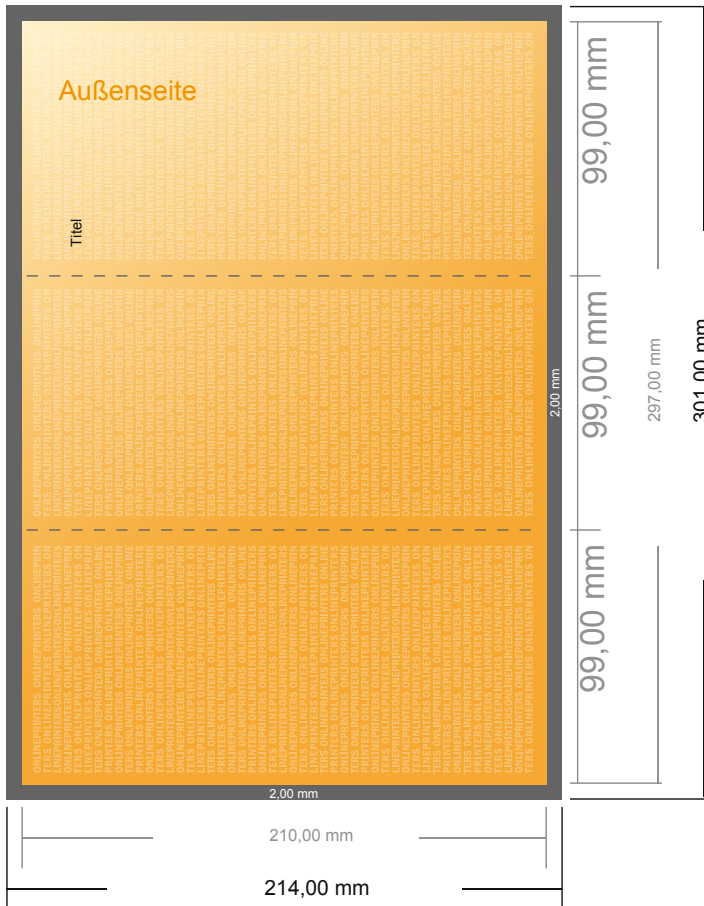

Falzflyer Hochformat

DIN-Lang • Zickzackfalz • 6 Seiten

- **Datenformat**
(inkl. 2,00 mm Beschnitt):
30,10 x 21,40 cm
- **Endformat (offen):**
29,70 x 21,00 cm
- **Endformat (geschlossen):**
9,90 x 21,00 cm
- **Sicherheitsabstand**
4 mm: Abstand der Texte/
Informationen zum Rand des
Endformats, dies verhindert
unerwünschten Anschnitt.

Bitte beachten Sie:

- Beschnittzugabe und Sicherheitsabstand wie angegeben anlegen.
- Hintergrundfarben, Bilder oder Grafiken bis an den Rand des Datenformates anlegen.
- Bei der Produktion können durch das Schneiden, Stanzen und Falzen Toleranzen auftreten.
- Diese Skizze ist nicht maßstabsgetreu.
- Druckdatenhinweise finden Sie unter dem Menüpunkt "Druckdaten" auf www.diedruckerei.de