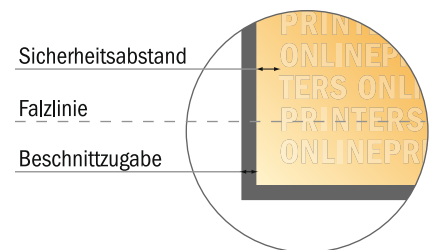

Falzflyer Hochformat

DIN-Lang • Zickzackfalz • 6 Seiten

- **Datenformat**
(inkl. 2,00 mm Beschnitt):
30,10 x 21,40 cm
- **Endformat (offen):**
29,70 x 21,00 cm
- **Endformat (geschlossen):**
9,90 x 21,00 cm
- **Sicherheitsabstand**
4 mm: Abstand der Texte/
Informationen zum Rand des
Endformats, dies verhindert
unerwünschten Anschnitt.

Bitte beachten Sie:

- Beschnittzugabe und Sicherheitsabstand wie angegeben anlegen.
- Hintergrundfarben, Bilder oder Grafiken bis an den Rand des Datenformates anlegen.
- Bei der Produktion können durch das Schneiden, Stanzen und Falzen Toleranzen auftreten.
- Diese Skizze ist nicht maßstabsgetreu.
- Druckdatenhinweise finden Sie unter dem Menüpunkt "Druckdaten" auf www.diedruckerei.de