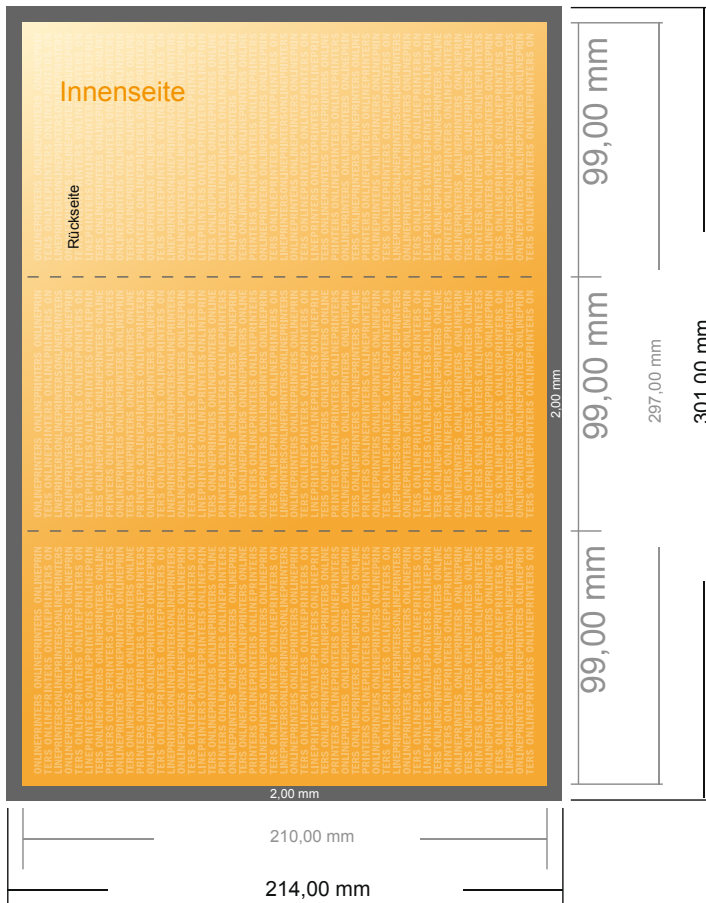

Falzflyer Hochformat

DIN-Lang • Zickzackfalz • 6 Seiten

- **Datenformat**
(inkl. 2,00 mm Beschnitt):
30,10 x 21,40 cm
- **Endformat (offen):**
29,70 x 21,00 cm
- **Endformat (geschlossen):**
9,90 x 21,00 cm
- **Sicherheitsabstand**
4 mm: Abstand der Texte/
Informationen zum Rand des
Endformats, dies verhindert
unerwünschten Anschnitt.

Bitte beachten Sie:

- Beschnittzugabe und Sicherheitsabstand wie angegeben anlegen.
- Hintergrundfarben, Bilder oder Grafiken bis an den Rand des Datenformates anlegen.
- Bei der Produktion können durch das Schneiden, Stanzen und Falzen Toleranzen auftreten.
- Diese Skizze ist nicht maßstabsgetreu.
- Druckdatenhinweise finden Sie unter dem Menüpunkt "Druckdaten" auf www.diedruckerei.de