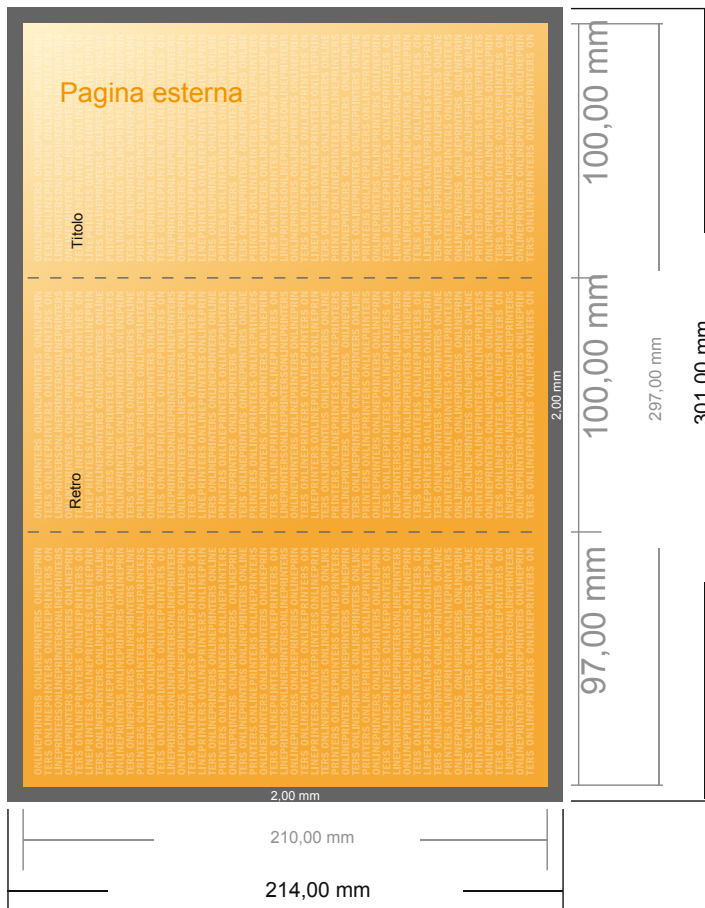

Pieghevoli verticale

DIN lungo • pieghe a portafoglio • 6 Pagine

- Formato dei dati (incl. 2,00 mm refilo): 30,10 x 21,40 cm
- Formato finale (aperto): 29,70 x 21,00 cm
- Formato finale (chiuso): 10,00 x 21,00 cm
- **Distanza di sicurezza**
4 mm: distanza dei testi/delle informazioni dal bordo del formato finale per evitare un punto di taglio indesiderato.

Attenersi alle seguenti indicazioni:

- Creare i documenti con la smarginatura e la distanza di sicurezza indicate.
- Impostare i colori di sfondo, le immagini o i grafici fino al bordo del formato dei dati.
- In fase di produzione il taglio, la fustellatura e la piegatura possono dar luogo a tolleranze.
- Questo schizzo non è conforme alla scala.
- Per indicazioni sui dati per la stampa, consultare la voce di menu "Dati per la stampa" su www.onlineprinters.it