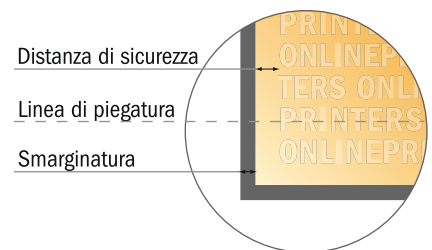

Pieghevoli verticale

DIN lungo • pieghe a portafoglio • 6 Pagine

- Formato dei dati (incl. 2,00 mm refilo): 30,10 x 21,40 cm
- Formato finale (aperto): 29,70 x 21,00 cm
- Formato finale (chiuso): 10,00 x 21,00 cm
- **Distanza di sicurezza**
4 mm: distanza dei testi/delle informazioni dal bordo del formato finale per evitare un punto di taglio indesiderato.

Attenersi alle seguenti indicazioni:

- Creare i documenti con la smarginatura e la distanza di sicurezza indicate.
- Impostare i colori di sfondo, le immagini o i grafici fino al bordo del formato dei dati.
- In fase di produzione il taglio, la fustellatura e la piegatura possono dar luogo a tolleranze.
- Questo schizzo non è conforme alla scala.
- Per indicazioni sui dati per la stampa, consultare la voce di menu "Dati per la stampa" su www.onlineprinters.it