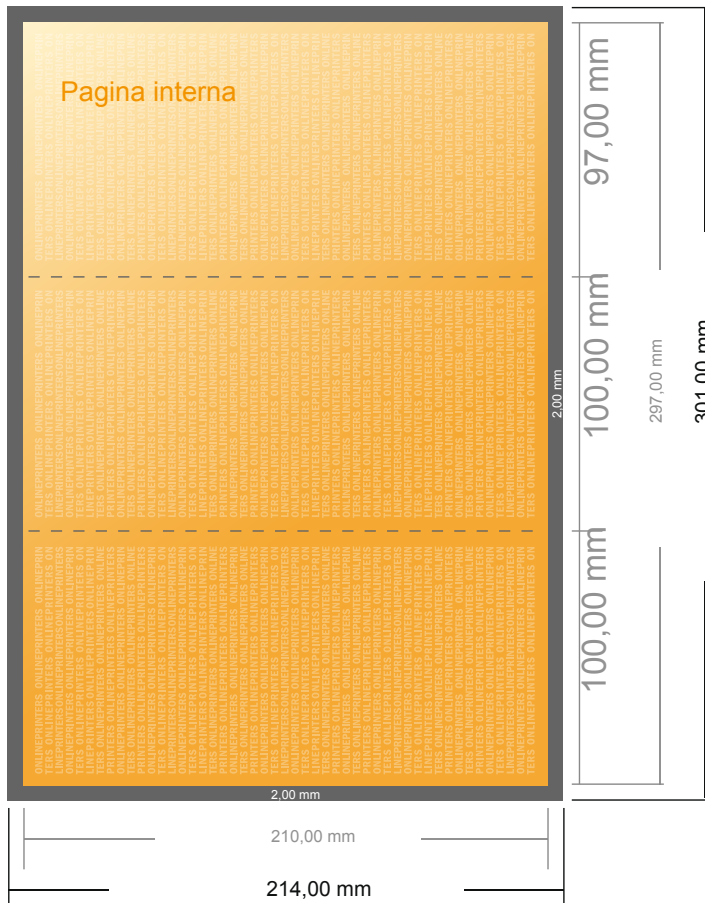

Pieghevoli verticale

DIN lungo • pieghe a portafoglio • 6 Pagine

- Formato dei dati (incl. 2,00 mm refilo): 30,10 x 21,40 cm
- Formato finale (aperto): 29,70 x 21,00 cm
- Formato finale (chiuso): 10,00 x 21,00 cm
- **Distanza di sicurezza**
4 mm: distanza dei testi/delle informazioni dal bordo del formato finale per evitare un punto di taglio indesiderato.

Attenersi alle seguenti indicazioni:

- Creare i documenti con la smarginatura e la distanza di sicurezza indicate.
- Impostare i colori di sfondo, le immagini o i grafici fino al bordo del formato dei dati.
- In fase di produzione il taglio, la fustellatura e la piegatura possono dar luogo a tolleranze.
- Questo schizzo non è conforme alla scala.
- Per indicazioni sui dati per la stampa, consultare la voce di menu "Dati per la stampa" su www.onlineprinters.it