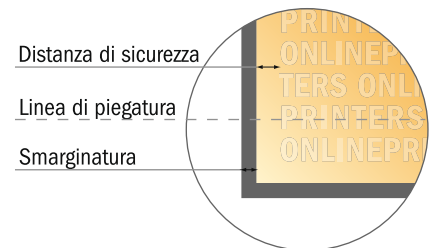

Pieghevoli verticale

DIN lungo • pieghe a portafoglio • 6 Pagine

- Formato dei dati (incl. 2,00 mm refilo): 30,10 x 21,40 cm
- Formato finale (aperto): 29,70 x 21,00 cm
- Formato finale (chiuso): 10,00 x 21,00 cm
- **Distanza di sicurezza**
4 mm: distanza dei testi/delle informazioni dal bordo del formato finale per evitare un punto di taglio indesiderato.

Attenersi alle seguenti indicazioni:

- Creare i documenti con la smarginatura e la distanza di sicurezza indicate.
- Impostare i colori di sfondo, le immagini o i grafici fino al bordo del formato dei dati.
- In fase di produzione il taglio, la fustellatura e la piegatura possono dar luogo a tolleranze.
- Questo schizzo non è conforme alla scala.
- Per indicazioni sui dati per la stampa, consultare la voce di menu "Dati per la stampa" su www.onlineprinters.it