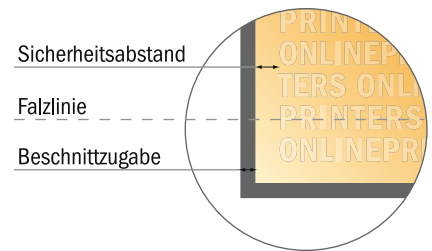

Falzflyer Hochformat

DIN-Lang • Wickelfalz • 6 Seiten

- **Datenformat**
(inkl. 2,00 mm Beschnitt):
30,10 x 21,40 cm
- **Endformat (offen):**
29,70 x 21,00 cm
- **Endformat (geschlossen):**
10,00 x 21,00 cm
- **Sicherheitsabstand**
4 mm: Abstand der Texte/
Informationen zum Rand des
Endformats, dies verhindert
unerwünschten Anschnitt.

Bitte beachten Sie:

- Beschnittzugabe und Sicherheitsabstand wie angegeben anlegen.
- Hintergrundfarben, Bilder oder Grafiken bis an den Rand des Datenformates anlegen.
- Bei der Produktion können durch das Schneiden, Stanzen und Falzen Toleranzen auftreten.
- Diese Skizze ist nicht maßstabsgetreu.
- Druckdatenhinweise finden Sie unter dem Menüpunkt "Druckdaten" auf www.onlineprinters.de