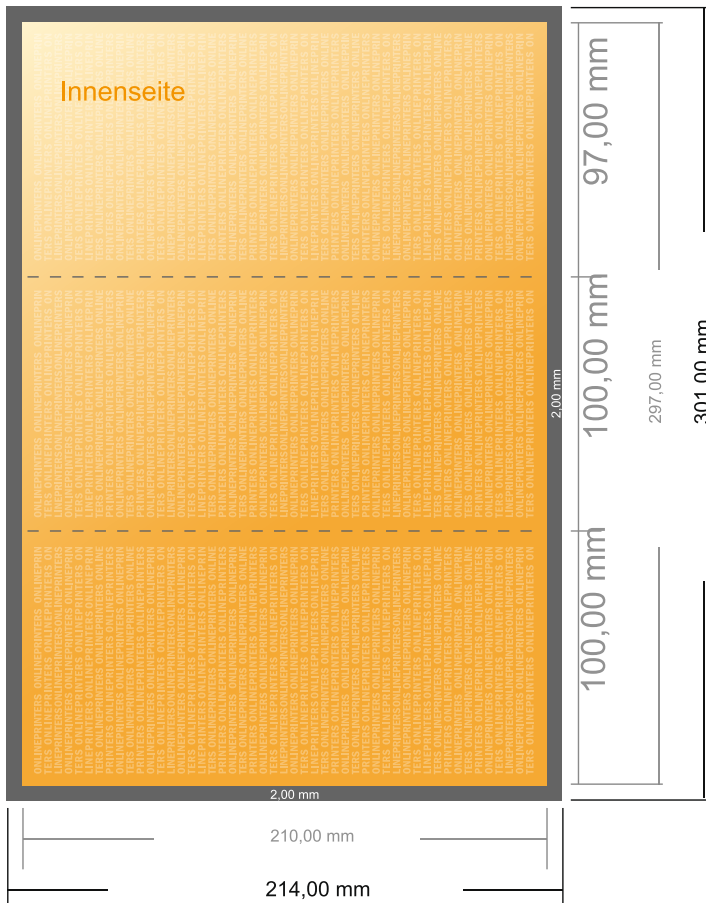

Falzflyer Hochformat

DIN-Lang • Wickelfalz • 6 Seiten

- **Datenformat**
(inkl. 2,00 mm Beschnitt):
30,10 x 21,40 cm
- **Endformat (offen):**
29,70 x 21,00 cm
- **Endformat (geschlossen):**
10,00 x 21,00 cm
- **Sicherheitsabstand**
4 mm: Abstand der Texte/
Informationen zum Rand des
Endformats, dies verhindert
unerwünschten Anschnitt.

Bitte beachten Sie:

- Beschnittzugabe und Sicherheitsabstand wie angegeben anlegen.
- Hintergrundfarben, Bilder oder Grafiken bis an den Rand des Datenformates anlegen.
- Bei der Produktion können durch das Schneiden, Stanzen und Falzen Toleranzen auftreten.
- Diese Skizze ist nicht maßstabsgetreu.
- Druckdatenhinweise finden Sie unter dem Menüpunkt "Druckdaten" auf www.onlineprinters.de