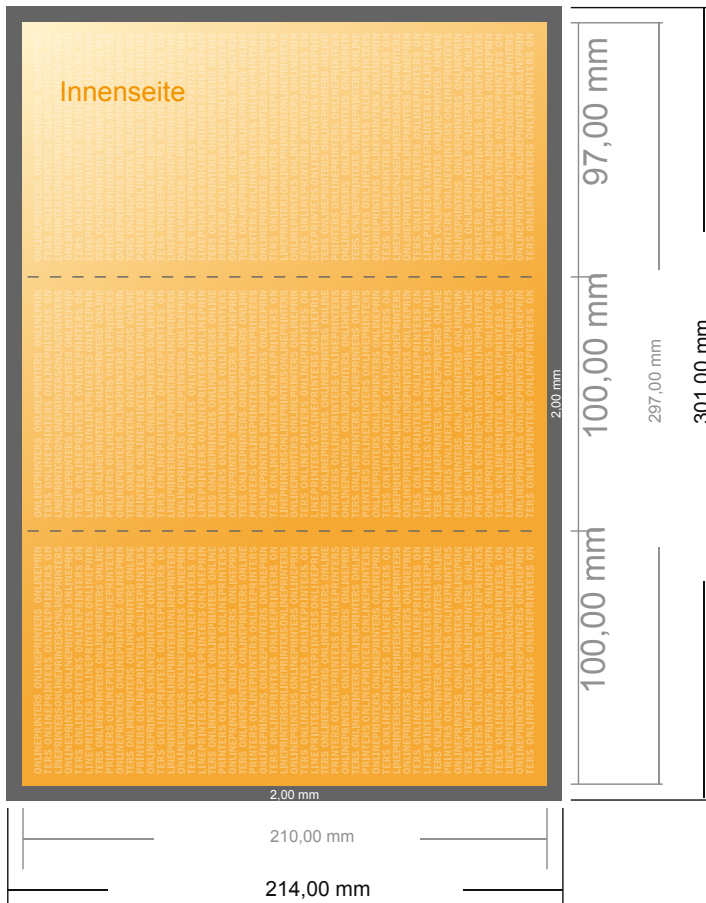

Falzflyer Hochformat

DIN-Lang • Wickelfalz • 6 Seiten

- **Datenformat**
(inkl. 2,00 mm Beschnitt):
30,10 x 21,40 cm
- **Endformat (offen):**
29,70 x 21,00 cm
- **Endformat (geschlossen):**
10,00 x 21,00 cm
- **Sicherheitsabstand**
4 mm: Abstand der Texte/
Informationen zum Rand des
Endformats, dies verhindert
unerwünschten Anschnitt.

Bitte beachten Sie:

- Beschnittzugabe und Sicherheitsabstand wie angegeben anlegen.
- Hintergrundfarben, Bilder oder Grafiken bis an den Rand des Datenformates anlegen.
- Bei der Produktion können durch das Schneiden, Stanzen und Falzen Toleranzen auftreten.
- Diese Skizze ist nicht maßstabsgetreu.
- Druckdatenhinweise finden Sie unter dem Menüpunkt "Druckdaten" auf www.diedruckerei.de