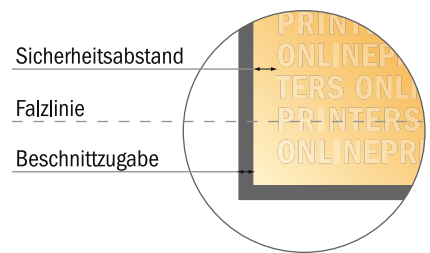

Falzflyer Hochformat

DIN-Lang • Wickelfalz • 6 Seiten

- **Datenformat**
(inkl. 2,00 mm Beschnitt):
30,10 x 21,40 cm
- **Endformat (offen):**
29,70 x 21,00 cm
- **Endformat (geschlossen):**
10,00 x 21,00 cm
- **Sicherheitsabstand**
4 mm: Abstand der Texte/
Informationen zum Rand des
Endformats, dies verhindert
unerwünschten Anschnitt.

Bitte beachten Sie:

- Beschnittzugabe und Sicherheitsabstand wie angegeben anlegen.
- Hintergrundfarben, Bilder oder Grafiken bis an den Rand des Datenformates anlegen.
- Bei der Produktion können durch das Schneiden, Stanzen und Falzen Toleranzen auftreten.
- Diese Skizze ist nicht maßstabsgetreu.
- Druckdatenhinweise finden Sie unter dem Menüpunkt "Druckdaten" auf www.diedruckerei.de