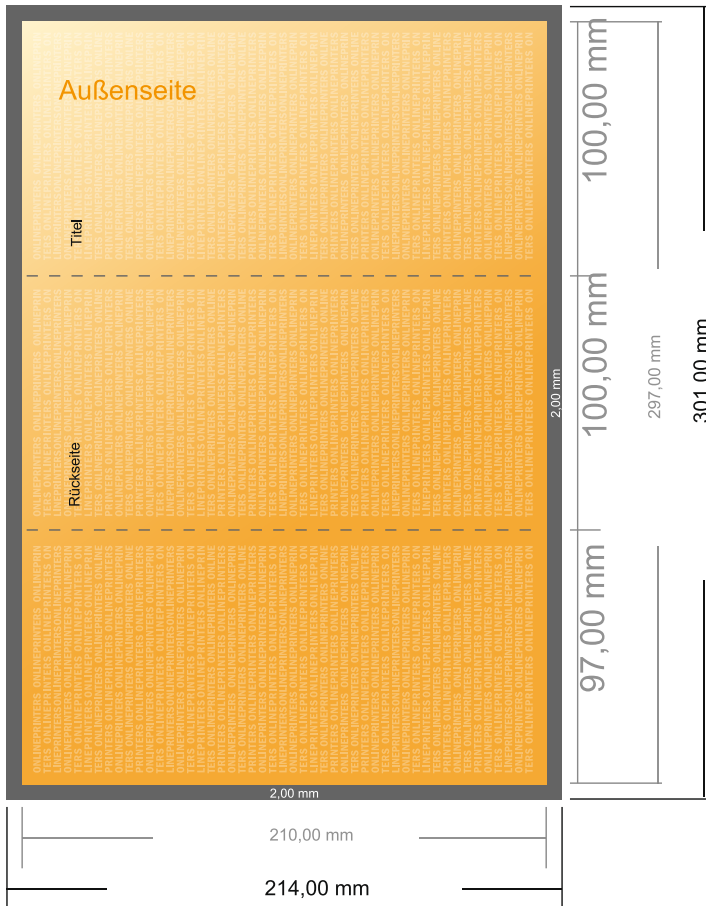

Falzflyer Hochformat

DIN-Lang • Wickelfalz • 6 Seiten

- **Datenformat**
(inkl. 2,00 mm Beschnitt):
30,10 x 21,40 cm
- **Endformat (offen):**
29,70 x 21,00 cm
- **Endformat (geschlossen):**
10,00 x 21,00 cm
- **Sicherheitsabstand**
4 mm: Abstand der Texte/
Informationen zum Rand des
Endformats, dies verhindert
unerwünschten Anschnitt.

Bitte beachten Sie:

- Beschnittzugabe und Sicherheitsabstand wie angegeben anlegen.
- Hintergrundfarben, Bilder oder Grafiken bis an den Rand des Datenformates anlegen.
- Bei der Produktion können durch das Schneiden, Stanzen und Falzen Toleranzen auftreten.
- Diese Skizze ist nicht maßstabsgetreu.
- Druckdatenhinweise finden Sie unter dem Menüpunkt "Druckdaten" auf www.onlineprinters.de