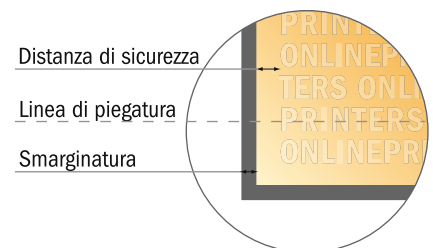

Pieghevole verticale

DIN lungo • 1 piega • 4 Pagine

- Formato dei dati (incl. 2,00 mm refilo): 21,40 x 21,40 cm
- Formato finale (aperto): 21,00 x 21,00 cm
- Formato finale (chiuso): 10,50 x 21,00 cm
- **Distanza di sicurezza**
4 mm: distanza dei testi/delle informazioni dal bordo del formato finale per evitare un punto di taglio indesiderato.

Attenersi alle seguenti indicazioni:

- Creare i documenti con la smarginatura e la distanza di sicurezza indicate.
- Impostare i colori di sfondo, le immagini o i grafici fino al bordo del formato dei dati.
- In fase di produzione il taglio, la fustellatura e la piegatura possono dar luogo a tolleranze.
- Questo schizzo non è conforme alla scala.
- Per indicazioni sui dati per la stampa, consultare la voce di menu "Dati per la stampa" su www.onlineprinters.it