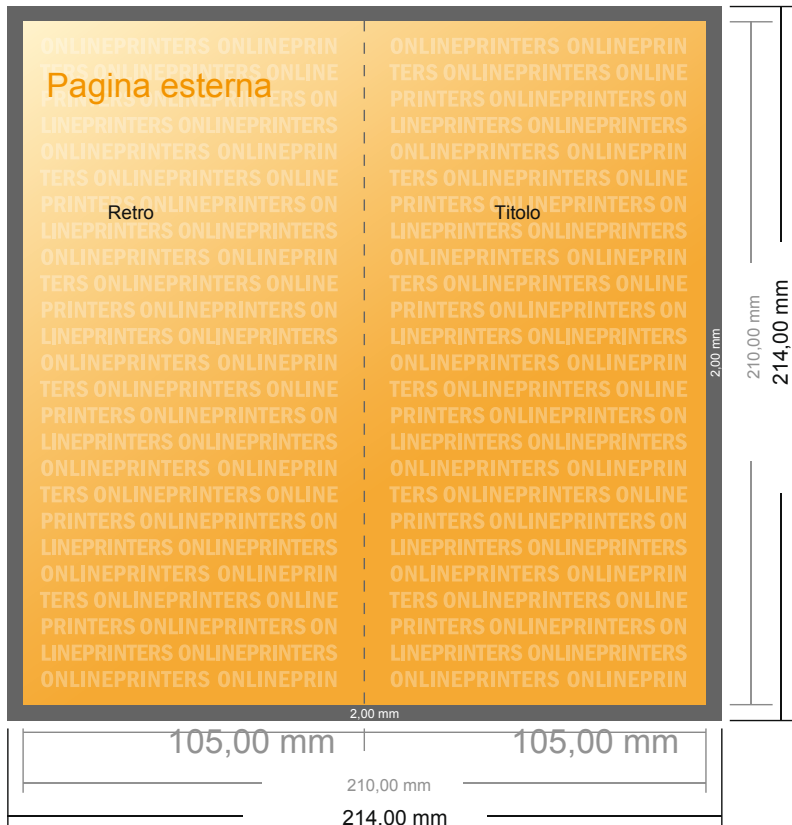

Pieghevole verticale

DIN lungo • 1 piega • 4 Pagine

- Formato dei dati (incl. 2,00 mm refilo): 21,40 x 21,40 cm
- Formato finale (aperto): 21,00 x 21,00 cm
- Formato finale (chiuso): 10,50 x 21,00 cm
- **Distanza di sicurezza**
4 mm: distanza dei testi/delle informazioni dal bordo del formato finale per evitare un punto di taglio indesiderato.

Attenersi alle seguenti indicazioni:

- Creare i documenti con la smarginatura e la distanza di sicurezza indicate.
- Impostare i colori di sfondo, le immagini o i grafici fino al bordo del formato dei dati.
- In fase di produzione il taglio, la fustellatura e la piegatura possono dar luogo a tolleranze.
- Questo schizzo non è conforme alla scala.
- Per indicazioni sui dati per la stampa, consultare la voce di menu "Dati per la stampa" su www.onlineprinters.it