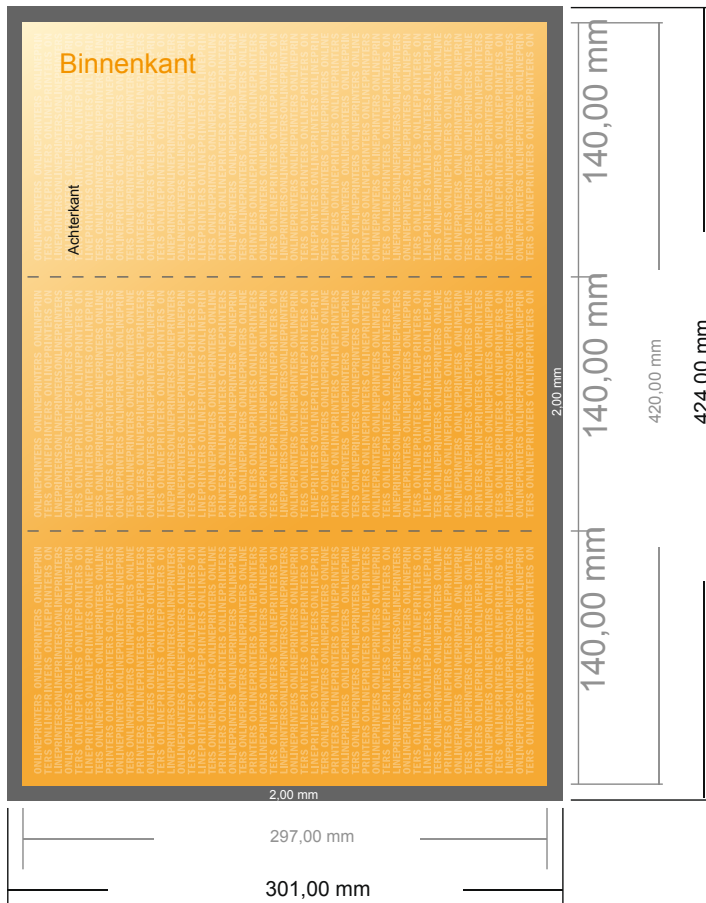

Folders stand formaat

1/3 DIN-A3 • Zigzagvouw • 6 Pagina's

- Gegevensformaat (incl. 2,00 mm afloop): 42,40 x 30,10 cm
- Eindformaat (open): 42,00 x 29,70 cm
- Eindformaat (gesloten): 14,00 x 29,70 cm
- **Veiligheidsmarge**
4 mm: afstand van de tekst/informatie tot aan de rand van het eindformaat: dit voorkomt dat bij het schoonsnijden teveel wordt uitgesneden.

Let op:

- Houd de snijmarge/afloop en de veiligheidsmarge zoals aangegeven aan.
- Geef achtergrondkleuren, afbeeldingen of grafisch materiaal tot aan de rand van het gegevensformaat vorm.
- Tijdens de productie kunnen door het snijden, stansen en vouwen toleranties optreden.
- Deze werktekening is niet op ware grootte.
- Informatie over het gegevensformaat/aanleverformaat vindt u onder het menupunt "Drukgegevens" op www.onlineprinters.nl Pagina 1 van 2