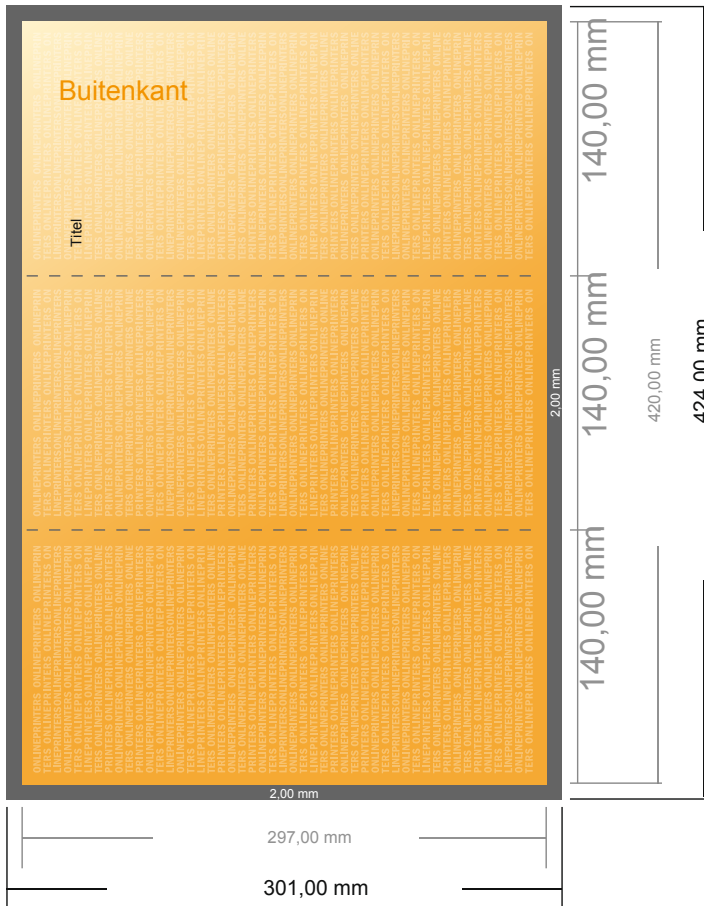

Folders stand formaat

1/3 DIN-A3 • Zigzagvouw • 6 Pagina's

- Gegevensformaat (incl. 2,00 mm afloop): 42,40 x 30,10 cm
- Eindformaat (open): 42,00 x 29,70 cm
- Eindformaat (gesloten): 14,00 x 29,70 cm
- **Veiligheidsmarge**
4 mm: afstand van de tekst/informatie tot aan de rand van het eindformaat: dit voorkomt dat bij het schoonsnijden teveel wordt uitgesneden.

Let op:

- Houd de snijmarge/afloop en de veiligheidsmarge zoals aangegeven aan.
- Geef achtergrondkleuren, afbeeldingen of grafisch materiaal tot aan de rand van het gegevensformaat vorm.
- Tijdens de productie kunnen door het snijden, stansen en vouwen toleranties optreden.
- Deze werktekening is niet op ware grootte.
- Informatie over het gegevensformaat/aanleverformaat vindt u onder het menupunt "Drukgegevens" op www.onlineprinters.nl Pagina 1 van 2