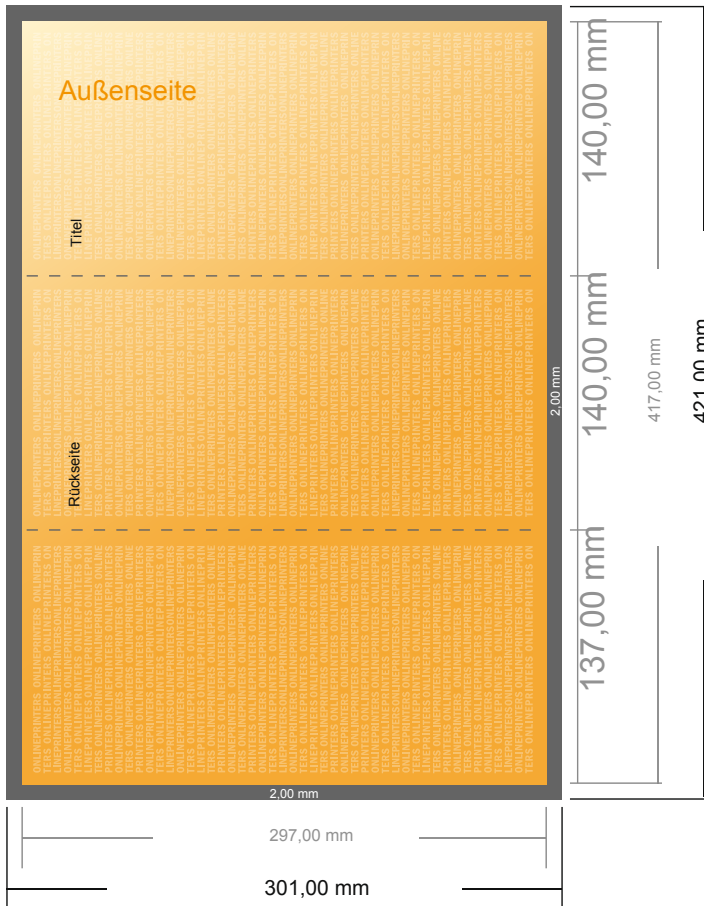

## Falzflyer Hochformat

1/3 DIN-A3 • Wickelfalz • 6 Seiten

- **Datenformat**  
(inkl. 2,00 mm Beschnitt):  
42,10 x 30,10 cm
- **Endformat (offen):**  
41,70 x 29,70 cm
- **Endformat (geschlossen):**  
14,00 x 29,70 cm
- **Sicherheitsabstand**  
4 mm: Abstand der Texte/  
Informationen zum Rand des  
Endformats, dies verhindert  
unerwünschten Anschnitt.

### Bitte beachten Sie:

- Beschnittzugabe und Sicherheitsabstand wie angegeben anlegen.
- Hintergrundfarben, Bilder oder Grafiken bis an den Rand des Datenformates anlegen.
- Bei der Produktion können durch das Schneiden, Stanzen und Falzen Toleranzen auftreten.
- Diese Skizze ist nicht maßstabsgetreu.
- Druckdatenhinweise finden Sie unter dem Menüpunkt "Druckdaten" auf [www.diedruckerei.de](http://www.diedruckerei.de)