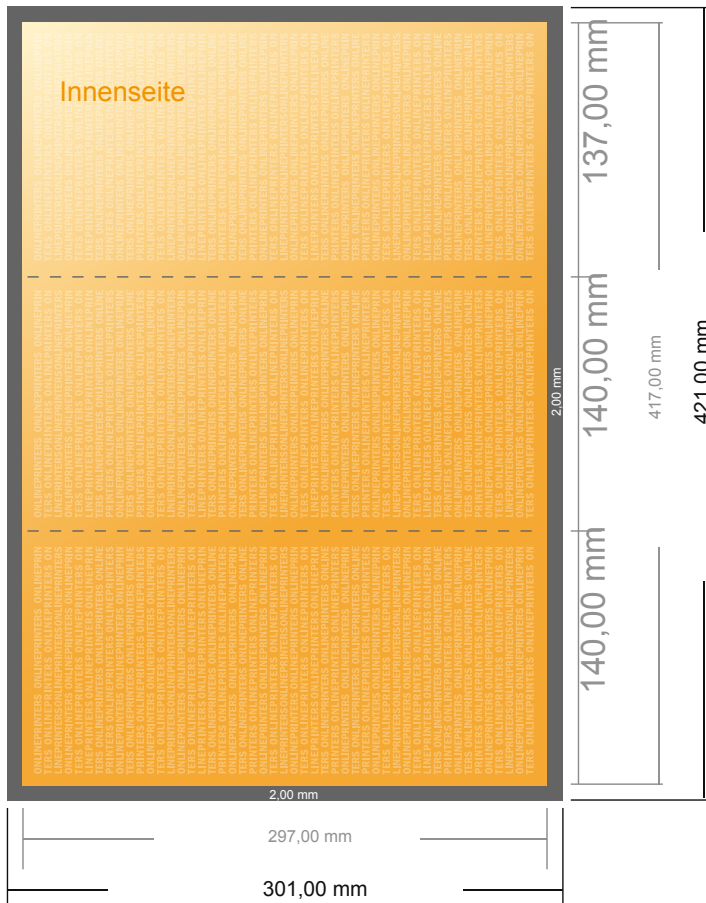

## Falzflyer Hochformat

1/3 DIN-A3 • Wickelfalz • 6 Seiten

- **Datenformat**  
(inkl. 2,00 mm Beschnitt):  
42,10 x 30,10 cm
- **Endformat (offen):**  
41,70 x 29,70 cm
- **Endformat (geschlossen):**  
14,00 x 29,70 cm
- **Sicherheitsabstand**  
4 mm: Abstand der Texte/  
Informationen zum Rand des  
Endformats, dies verhindert  
unerwünschten Anschnitt.

### Bitte beachten Sie:

- Beschnittzugabe und Sicherheitsabstand wie angegeben anlegen.
- Hintergrundfarben, Bilder oder Grafiken bis an den Rand des Datenformates anlegen.
- Bei der Produktion können durch das Schneiden, Stanzen und Falzen Toleranzen auftreten.
- Diese Skizze ist nicht maßstabsgetreu.
- Druckdatenhinweise finden Sie unter dem Menüpunkt "Druckdaten" auf [www.diedruckerei.de](http://www.diedruckerei.de)