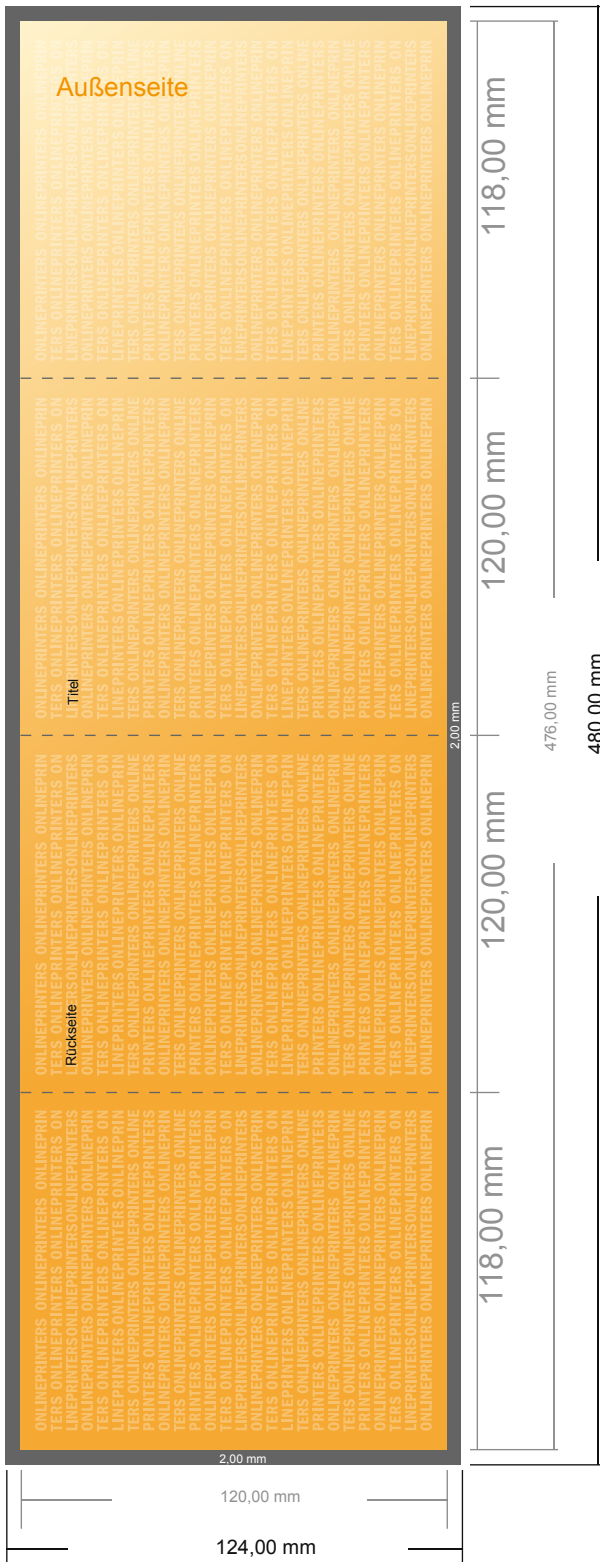

Falzflyer Hochformat

CD-Format • Altarfalz (geschlossen) • 8 Seiten

- **Datenformat**
(inkl. 2,00 mm Beschnitt):
48,00 x 12,40 cm
- **Endformat (offen):**
47,60 x 12,00 cm
- **Endformat (geschlossen):**
12,00 x 12,00 cm
- **Sicherheitsabstand**
4 mm: Abstand der Texte/
Informationen zum Rand des
Endformats, dies verhindert
unerwünschten Anschnitt.

Bitte beachten Sie:

- Beschnittzugabe und Sicherheitsabstand wie angegeben anlegen.
- Hintergrundfarben, Bilder oder Grafiken bis an den Rand des Datenformates anlegen.
- Bei der Produktion können durch das Schneiden, Stanzen und Falzen Toleranzen auftreten.
- Diese Skizze ist nicht maßstabsgetreu.
- Druckdatenhinweise finden Sie unter dem Menüpunkt "Druckdaten" auf www.diedruckerei.de